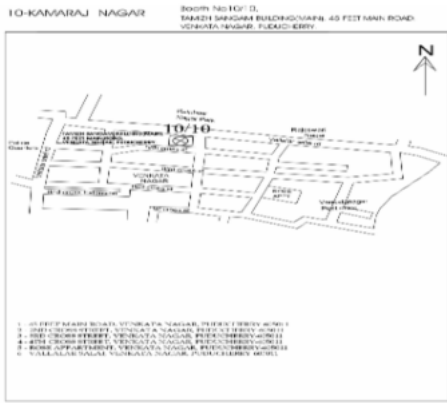

Nazri Naksha