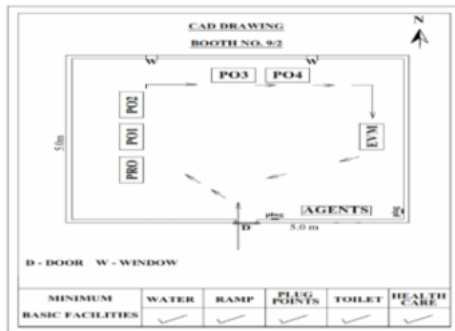

Google Map View

Polling Station Building Front View

Polling Station Front View

Cad View

Key MAP View

1 பெயர் : கிருஷ்ணமூர்த்தி தந்தை பெயர்: தண்டபாணி வீட்டு எண் : 01 வயது : 64 பாலினம் : ஆண்	RNV0183590	2 பெயர் : மல்லிகா கணவர் பெயர்: கிருஷ்ணமூர்த்தி வீட்டு எண் : 01 வயது : 56 பாலினம் : பெண்	RNV0183608	3 பெயர் : பிரேம்குமார் தந்தை பெயர்: கிருஷ்ணமூர்த்தி வீட்டு எண் : 1 வயது : 37 பாலினம் : ஆண்	RNV0004101
4 பெயர் : சிந்துஜா தந்தை பெயர்: கிருஷ்ணமூர்த்தி வீட்டு எண் : 1 வயது : 28 பாலினம் : பெண்	RNV0083287	5 பெயர் : வாசு தந்தை பெயர்: கந்தசாமி வீட்டு எண் : 2 வயது : 66 பாலினம் : ஆண்	NOG0130609	6 பெயர் : பச்சையம்மாள் கணவர் பெயர்: வாசு வீட்டு எண் : 2 வயது : 62 பாலினம் : பெண்	NOG0130542
7 பெயர் : ஹரிஷ் தந்தை பெயர்: வாசு வீட்டு எண் : 2 வயது : 34 பாலினம் : பெண்	NOG0028670	8 பெயர் : சிவமணி தந்தை பெயர்: வாசு வீட்டு எண் : 2 வயது : 33 பாலினம் : ஆண்	NOG0037366	9 பெயர் : செல்வராஜ் தந்தை பெயர்: தனசிங்கு வீட்டு எண் : 3 வயது : 62 பாலினம் : ஆண்	GKY0677948
10 பெயர் : சத்தியபிரபா கணவர் பெயர்: செல்வராஜ் வீட்டு எண் : 3 வயது : 49 பாலினம் : பெண்	GKY0677955	11 பெயர் : செளந்தர்யா தந்தை பெயர்: செல்வராஜ் வீட்டு எண் : 3 வயது : 28 பாலினம் : பெண்	RNV0083311	12 பெயர் : மகேஷ் பாபு தந்தை பெயர்: செல்வராஜ் வீட்டு எண் : 3 வயது : 27 பாலினம் : ஆண்	RNV0102517
13 பெயர் : சகுந்தலா கணவர் பெயர்: ரகுமதி வீட்டு எண் : 4 வயது : 77 பாலினம் : பெண்	RNV0183616	14 பெயர் : பரமாந்தம் தந்தை பெயர்: ரகுபதி வீட்டு எண் : 4 வயது : 52 பாலினம் : ஆண்	RNV0183624	15 பெயர் : குப்புசாமி தந்தை பெயர்: சுப்ரமணி வீட்டு எண் : 5 வயது : 61 பாலினம் : ஆண்	RNV0009365
16 பெயர் : அமுதா - கணவர் பெயர்: வீரப்பன் - வீட்டு எண் : 5 வயது : 59 பாலினம் : பெண்	XGI0608794	17 பெயர் : பாலகுரு தந்தை பெயர்: ஷண்முகம் வீட்டு எண் : 5 வயது : 51 பாலினம் : ஆண்	RNV0045203	18 பெயர் : கலைவாணி கணவர் பெயர்: பாலகுரு வீட்டு எண் : 5 வயது : 46 பாலினம் : பெண்	JWF1149509
19 பெயர் : பழனிவேல் தந்தை பெயர்: சின்னத்தம்பி வீட்டு எண் : 5 வயது : 39 பாலினம் : ஆண்	RNV0264150	20 பெயர் : முத்துமாடத்தி கணவர் பெயர்: பழனிவேல் வீட்டு எண் : 5 வயது : 37 பாலினம் : பெண்	SKU0175117	21 பெயர் : தமிழரசி தந்தை பெயர்: குப்புசாமி வீட்டு எண் : 5 வயது : 34 பாலினம் : பெண்	RNV0019984
22 பெயர் : அமர்நாத் தந்தை பெயர்: பாலகுரு வீட்டு எண் : 5 வயது : 26 பாலினம் : ஆண்	RNV0098731	23 பெயர் : விக்கோரியா தந்தை பெயர்: அருளப்பன் வீட்டு எண் : 98 ஏ வயது : 60 பாலினம் : பெண்	ATT0114728	24 பெயர் : பிரின்சி நோயலா கணவர் பெயர்: செபஸ்தியன் கிருஸ்தோபர் வீட்டு எண் : 98A வயது : 40 பாலினம் : பெண்	BDZ5120753
25 பெயர் : ஜோசப் தந்தை பெயர்: அந்தோணி வீட்டு எண் : 98-A வயது : 72 பாலினம் : ஆண்	GKY0693036	26 பெயர் : சகாயமேரி தந்தை பெயர்: ஜோசப் வீட்டு எண் : 98-A வயது : 44 பாலினம் : பெண்	GKY0550004	27 பெயர் : செபாஸ்டியன் கிரிஸ்டோப்பர் தந்தை பெயர்: ஜோசப் வீட்டு எண் : 98-A வயது : 42 பாலினம் : ஆண்	GKY0550012
28 பெயர் : செல்வராஜ் தந்தை பெயர்: குமாரசாமி வீட்டு எண் : 99 வயது : 78 பாலினம் : ஆண்	RNV0186692	29 பெயர் : தேவகி கணவர் பெயர்: செல்வராஜ் வீட்டு எண் : 99 வயது : 73 பாலினம் : பெண்	RNV0186700	30 பெயர் : கபிலன் தந்தை பெயர்: கிருஷ்ணராஜ் வீட்டு எண் : 99 வயது : 62 பாலினம் : ஆண்	RNV0183632