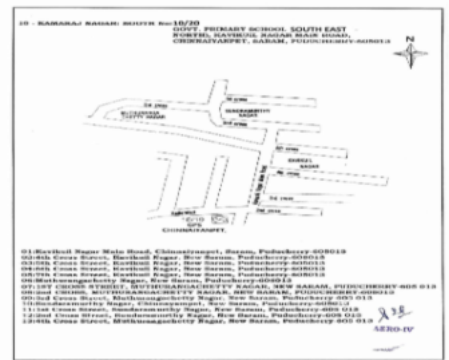

Cad View

Key MAP View