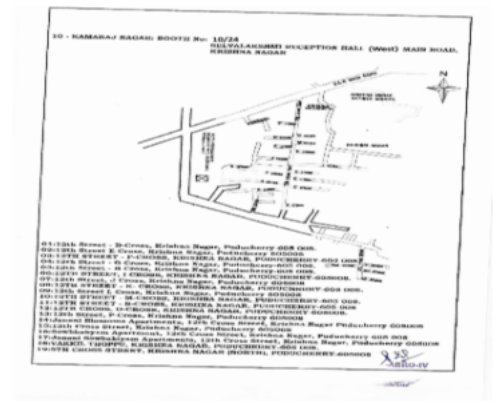

Cad View

Key MAP View