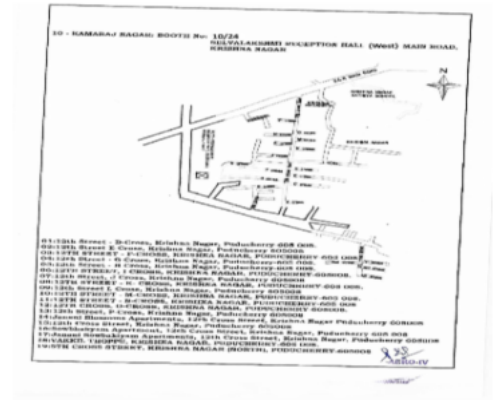

Cad View

Key MAP View