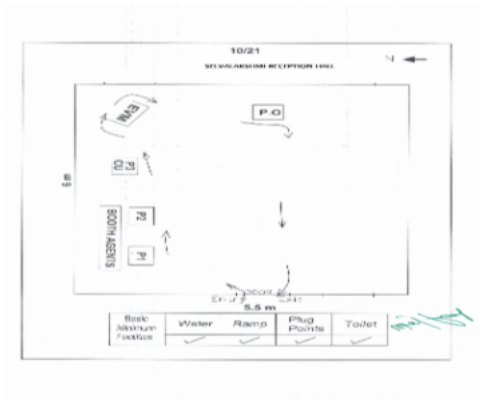

Cad View

Key MAP View