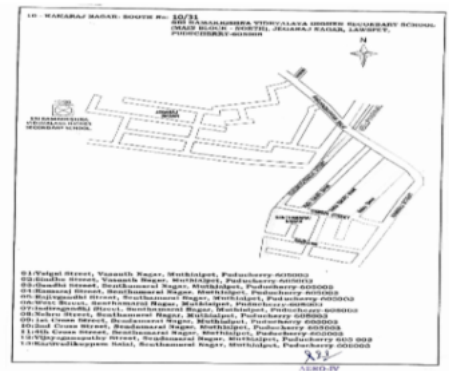

வாக்காளர் பதிவு அதிகாரியின்
கையொப்பம்

Nazri Naksha

Google Map View

Polling Station Building Front View

Polling Station Front View

Cad View

Key MAP View

சட்டமன்றத் தொகுதியின் எண் மற்றும் பெயர் : 10-காமராஜ் நகர்
பிரிவு எண் மற்றும் பெயர் 1-வைகை வீதி, வசந்த் நகர், முத்தியால்பேட்டை, புதுச்சேரி - 605003