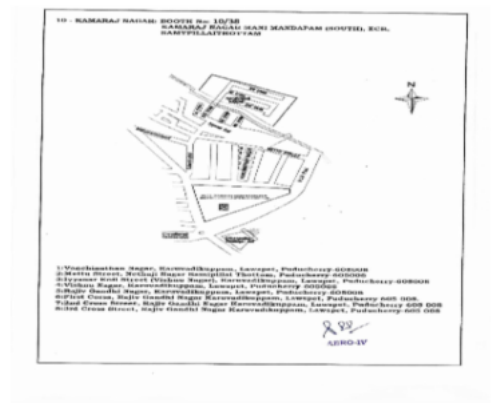

Key MAP View