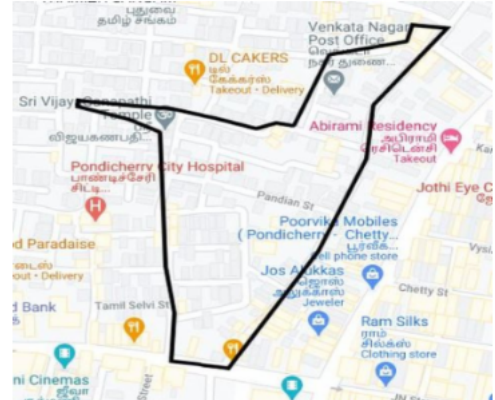

Google Map View