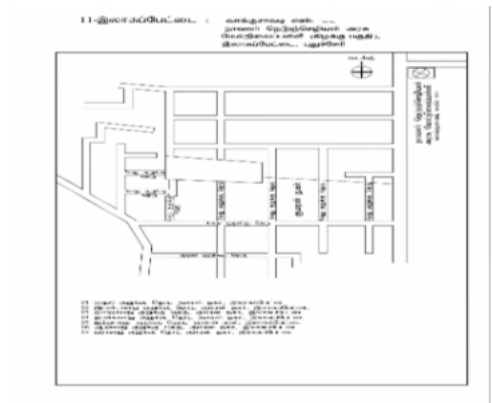

Key MAP View