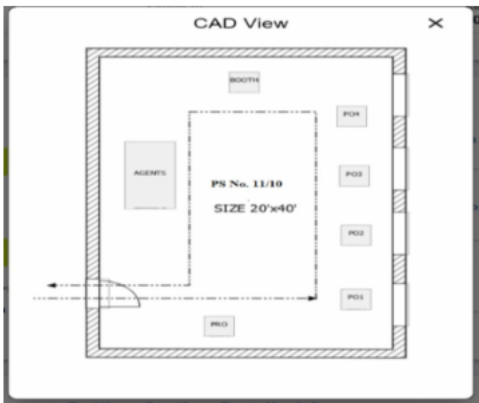

கையொப்பம்

Nazri Naksha

Google Map View

Polling Station Building Front View

Polling Station Front View

Cad View

Key MAP View

1 பெயர் : ரமணி கணவர் பெயர்: ரவிசுமார் வீட்டு எண் : 1 வயது : 64 பாலினம் : பெண்	IPD0030866 புகைப்படம் உள்ளது	2 பெயர் : ரவிச்சந்திரன் தந்தை பெயர்: அபிமன்னன் வீட்டு எண் : 1 வயது : 63 பாலினம் : ஆண்	IPD0130138 புகைப்படம் உள்ளது	3 பெயர் : உஷா கணவர் பெயர்: ரவிச்சந்திரன் வீட்டு எண் : 1 வயது : 56 பாலினம் : பெண்	IPD0129965 புகைப்படம் உள்ளது
4 பெயர் : ரெந்தில் குமார் தந்தை பெயர்: ரமணி வீட்டு எண் : 1 வயது : 49 பாலினம் : ஆண்	KVY0549824 புகைப்படம் உள்ளது	5 பெயர் : பாலாஜி தந்தை பெயர்: ரவிச்சந்திரன் வீட்டு எண் : 1 வயது : 32 பாலினம் : ஆண்	IPD0042846 புகைப்படம் உள்ளது	6 பெயர் : பாக்கியலக்ஷ்மி தந்தை பெயர்: ஜானகிராமன் வீட்டு எண் : 1 வயது : 28 பாலினம் : பெண்	UJ0078410 புகைப்படம் உள்ளது
7 பெயர் : பாபு தந்தை பெயர்: முத்தையன் வீட்டு எண் : 2 வயது : 53 பாலினம் : ஆண்	IPD0129973 புகைப்படம் உள்ளது	8 பெயர் : விஜயலக்ஷ்மி கணவர் பெயர்: பாபு வீட்டு எண் : 2 வயது : 48 பாலினம் : பெண்	GKY0618272 புகைப்படம் உள்ளது	9 பெயர் : பிரசன்னா , தந்தை பெயர்: பாபு வீட்டு எண் : 2 வயது : 21 பாலினம் : ஆண்	IPD0213314 புகைப்படம் உள்ளது
10 பெயர் : ராமச்சந்திரன் தந்தை பெயர்: கணேசன் வீட்டு எண் : 3 வயது : 67 பாலினம் : ஆண்	UJ0024349 புகைப்படம் உள்ளது	11 பெயர் : ரஜினி கணவர் பெயர்: ராமச்சந்திரன் வீட்டு எண் : 3 வயது : 66 பாலினம் : பெண்	UJ0152017 புகைப்படம் உள்ளது	12 பெயர் : கீர்த்தனா தந்தை பெயர்: ராமச்சந்திரன் வீட்டு எண் : 3 வயது : 33 பாலினம் : பெண்	UJ0040816 புகைப்படம் உள்ளது
13 பெயர் : பிரசன்னா குமார் தந்தை பெயர்: ராமன் வீட்டு எண் : 4 வயது : 67 பாலினம் : ஆண்	IPD0213330 புகைப்படம் உள்ளது	14 பெயர் : லக்ஷ்மி கணவர் பெயர்: சண்முகம் வீட்டு எண் : 4 வயது : 50 பாலினம் : பெண்	GKY0669572 புகைப்படம் உள்ளது	15 பெயர் : சரஸ்வதி பாதுகாவலர்: சுப்ரமணியன் வீட்டு எண் : 15 வயது : 96 பாலினம் : பெண்	IPD0194340 புகைப்படம் உள்ளது
16 பெயர் : ராதிகா கணவர் பெயர்: கார்த்திகேயன் வீட்டு எண் : 15 வயது : 46 பாலினம் : பெண்	IBW0133777 புகைப்படம் உள்ளது	17 பெயர் : கதிரவன் பாதுகாவலர்: கருணாகரன் வீட்டு எண் : 15 வயது : 28 பாலினம் : ஆண்	IKU0779736 புகைப்படம் உள்ளது	18 பெயர் : வர்ஷா உமேஷ் தந்தை பெயர்: உமேஷ் போய் வீட்டு எண் : 21 வயது : 36 பாலினம் : பெண்	IPD0062034 புகைப்படம் உள்ளது
19 பெயர் : வானதி கணவர் பெயர்: ரமேஷ் வீட்டு எண் : 27 வயது : 59 பாலினம் : பெண்	IGW0170399 புகைப்படம் உள்ளது	20 பெயர் : ஷாலினி கணவர் பெயர்: அஷோக் வீட்டு எண் : 27 வயது : 38 பாலினம் : பெண்	IPD0222695 புகைப்படம் உள்ளது	21 பெயர் : அஷோக் தந்தை பெயர்: ரமேஷ் வீட்டு எண் : 27 வயது : 37 பாலினம் : ஆண்	JWW0268631 புகைப்படம் உள்ளது
22 பெயர் : பிரதிப் தந்தை பெயர்: முனிசாமி வீட்டு எண் : 30 வயது : 43 பாலினம் : ஆண்	GKY0429787 புகைப்படம் உள்ளது	S 23 பெயர் : கலிவரதன் தந்தை பெயர்: ஜெயராமன் வீட்டு எண் : NO.14, First Main Road வயது : 84 பாலினம் : ஆண்	HKD0337485 புகைப்படம் உள்ளது	S 24 பெயர் : ஜெயராமன் பாதுகாவலர்: கலிவரதன் வீட்டு எண் : NO.14, First Main Road வயது : 84 பாலினம் : ஆண்	GKY0635821 புகைப்படம் உள்ளது
S 25 பெயர் : கல்யாணி கணவர் பெயர்: ஜெயராமன் வீட்டு எண் : NO.14, FIRST MAIN ROAD வயது : 77 பாலினம் : பெண்	GKY0635813 புகைப்படம் உள்ளது	26 பெயர் : கார்த்திகேயன் தந்தை பெயர்: சுப்ரமணியன் வீட்டு எண் : மனை ந்.15 வயது : 49 பாலினம் : ஆண்	JZL0330639 புகைப்படம் உள்ளது		