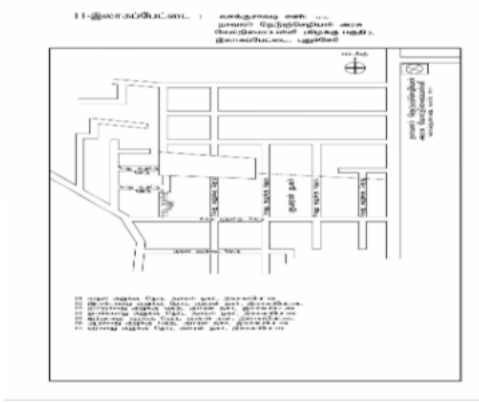

Nazri Naksha