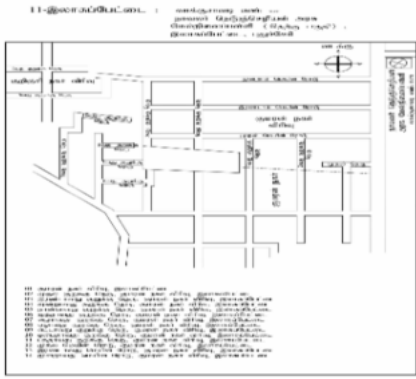

Nazri Naksha