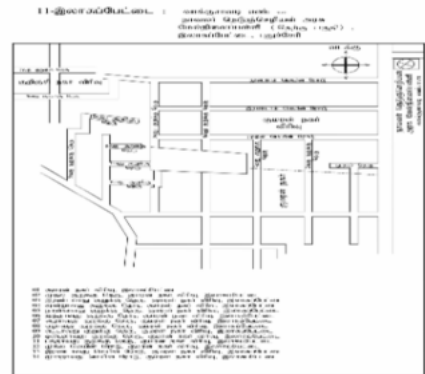

Polling Station Building Front View

Polling Station Front View

Cad View

Key MAP View

<p>S 1</p> <p>IPD0185595</p> <p>பெயர் : பூமியம்மாள் கணவர் பெயர்: சுப்ரமணி வீட்டு எண் : 5 வயது : 85 பாலினம் : பெண்</p> <p>புகைப்படம் உள்ளது</p>	<p>S 2</p> <p>IPD0201517</p> <p>பெயர் : ஏவங்கடநாதன் தந்தை பெயர்: அச்சுதன் வீட்டு எண் : 5 வயது : 22 பாலினம் : ஆண்</p> <p>புகைப்படம் உள்ளது</p>	<p>S 3</p> <p>IPD0201285</p> <p>பெயர் : முஹமத் ஆரிப்ஷா மு அ தந்தை பெயர்: முஹமது அன்வர் வீட்டு எண் : 12 வயது : 22 பாலினம் : ஆண்</p> <p>புகைப்படம் உள்ளது</p>
<p>4</p> <p>TVC0229047</p> <p>பெயர் : ஜான்கென்னடி தந்தை பெயர்: சின்னப்பன் வீட்டு எண் : 14 வயது : 45 பாலினம் : ஆண்</p> <p>புகைப்படம் உள்ளது</p>	<p>S 5</p> <p>IPD0081315</p> <p>பெயர் : விக்னேஷ் பிரசாத் தந்தை பெயர்: கலிவரதன் வீட்டு எண் : 14 வயது : 28 பாலினம் : ஆண்</p> <p>புகைப்படம் உள்ளது</p>	<p>6</p> <p>IPD0076828</p> <p>பெயர் : ஜெயபாரதி தந்தை பெயர்: இளங்கோ வீட்டு எண் : 36 வயது : 28 பாலினம் : பெண்</p> <p>புகைப்படம் உள்ளது</p>