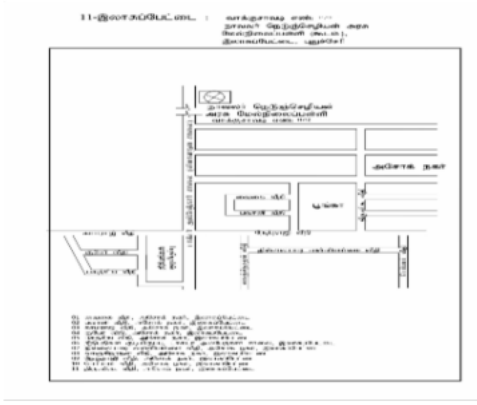

Nazri Naksha