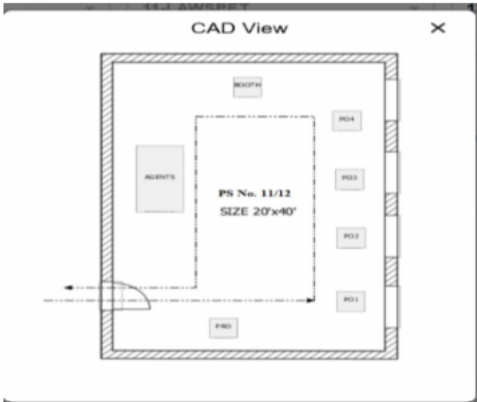

வாக்காளர் பதிவு அதிகாரியின்
கையொப்பம்

Nazri Naksha

Google Map View

Polling Station Building Front View

Polling Station Front View

Cad View

Key MAP View

சட்டமன்றத் தொகுதியின் எண் மற்றும் பெயர் : 11-லாஸ்பேட்
பிரிவு எண் மற்றும் பெயர் 1-வைகை தெரு, அசோக் நாகர், லாஸ்பேட், புதுச்சேரி-605008