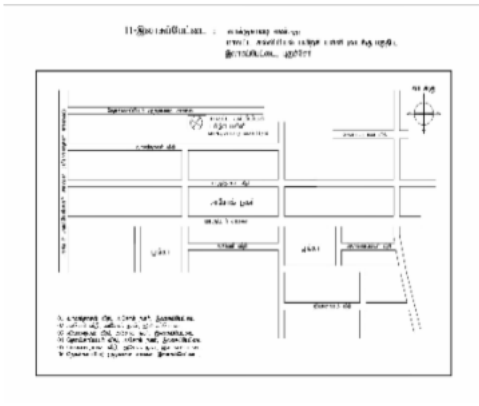

Nazri Naksha