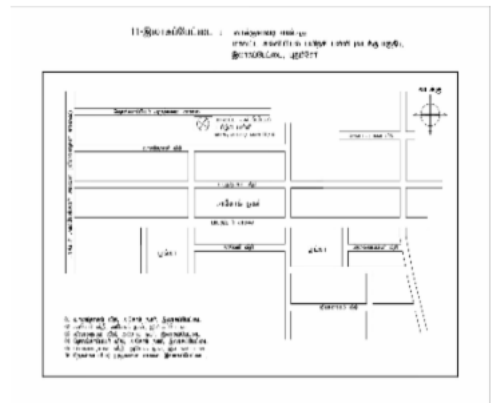

வாக்காளர் பதிவு அதிகாரியின்
கையொப்பம்

Nazri Naksha

Google Map View

Polling Station Building Front View

Polling Station Front View

Cad View

Key MAP View

1 பெயர் : இரிசம்மாள் கணவர் பெயர் : ராமச்சந்திரன் வீட்டு எண் : 1 வயது : 68 பாலினம் : பெண் புகைப்படம் உள்ளது	IPD0166991	# 2 பெயர் : தனலக்ஷ்மி கணவர் பெயர் : ஆதிமூலம் வீட்டு எண் : 2 வயது : 65 பாலினம் : பெண் புகைப்படம் உள்ளது	IPD0170233	3 பெயர் : லட்சுமி கணவர் பெயர் : ராஜகோபால் வீட்டு எண் : 1 வயது : 65 பாலினம் : பெண் புகைப்படம் உள்ளது	GKY0383810
4 பெயர் : இந்திராகாந்தி கணவர் பெயர் : கண்ணன் வீட்டு எண் : 1 வயது : 65 பாலினம் : பெண் புகைப்படம் உள்ளது	IPD0173708	5 பெயர் : அண்ணாதுரை தந்தை பெயர் : ஆதிமூலம் வீட்டு எண் : 1 வயது : 50 பாலினம் : ஆண் புகைப்படம் உள்ளது	GKY0586339	6 பெயர் : மஞ்சளா தந்தை பெயர் : ராமசந்திரன் வீட்டு எண் : 1 வயது : 49 பாலினம் : பெண் புகைப்படம் உள்ளது	GKY0645275
7 பெயர் : சங்கீதா கணவர் பெயர் : புஷ்பராஜ் வீட்டு எண் : 1 வயது : 46 பாலினம் : பெண் புகைப்படம் உள்ளது	GKY0435131	8 பெயர் : அங்கப்பன் தந்தை பெயர் : ராமச்சந்திரன் வீட்டு எண் : 1 வயது : 45 பாலினம் : ஆண் புகைப்படம் உள்ளது	GKY0435560	9 பெயர் : காமாட்சி கணவர் பெயர் : ஆதிமூலம் வீட்டு எண் : 1 வயது : 45 பாலினம் : பெண் புகைப்படம் உள்ளது	GKY0408989
# 10 பெயர் : அன்பழகன் தந்தை பெயர் : ஆதிமூலம் வீட்டு எண் : 2 வயது : 43 பாலினம் : ஆண் புகைப்படம் உள்ளது	GKY0367672	11 பெயர் : குணசேகரன் தந்தை பெயர் : கண்ணன் வீட்டு எண் : 1 வயது : 35 பாலினம் : ஆண் புகைப்படம் உள்ளது	IPD0023952	12 பெயர் : அனிதா தந்தை பெயர் : செல்வராஜ் வீட்டு எண் : 1 வயது : 31 பாலினம் : பெண் புகைப்படம் உள்ளது	SXG0762864
13 பெயர் : இமையா தந்தை பெயர் : செல்வன் வீட்டு எண் : 1 வயது : 29 பாலினம் : பெண் புகைப்படம் உள்ளது	IPD0064733	14 பெயர் : சரசு கணவர் பெயர் : சுப்ரமணி வீட்டு எண் : 1(9) வயது : 74 பாலினம் : பெண் புகைப்படம் உள்ளது	IPD0173740	15 பெயர் : செல்வம் தந்தை பெயர் : பாலகிருஷ்ணன் வீட்டு எண் : 1E வயது : 61 பாலினம் : ஆண் புகைப்படம் உள்ளது	IPD0173765
16 பெயர் : அலமேலு கணவர் பெயர் : செல்வம் வீட்டு எண் : 1E வயது : 50 பாலினம் : பெண் புகைப்படம் உள்ளது	IPD0173799	17 பெயர் : குணசேகர் தந்தை பெயர் : புஷ்பராஜ் வீட்டு எண் : 1G வயது : 28 பாலினம் : ஆண் புகைப்படம் உள்ளது	IPD0081141	18 பெயர் : செல்வன் தந்தை பெயர் : வேலாயுதம் வீட்டு எண் : 1 (MIG) வயது : 62 பாலினம் : ஆண் புகைப்படம் உள்ளது	GKY0583153
19 பெயர் : அல்விராணி கணவர் பெயர் : செல்வம் வீட்டு எண் : 1 (MIG) வயது : 53 பாலினம் : பெண் புகைப்படம் உள்ளது	GKY0583187	# 20 பெயர் : சத்யபாமா கணவர் பெயர் : அன்பழகன் வீட்டு எண் : 2 வயது : 43 பாலினம் : பெண் புகைப்படம் உள்ளது	IPD0224923	21 பெயர் : பூவிழி தந்தை பெயர் : ராஜகோபால் என்கிற ரவி வீட்டு எண் : 2 வயது : 28 பாலினம் : பெண் புகைப்படம் உள்ளது	IPD0070904
22 பெயர் : ஸ்ரீகிருஷ்ணன் தந்தை பெயர் : வெள்ளைச்சாமி வீட்டு எண் : 3 வயது : 72 பாலினம் : ஆண் புகைப்படம் உள்ளது	GKY0380345	23 பெயர் : சந்திரசேகரன் தந்தை பெயர் : ஆறுமுகம் வீட்டு எண் : 3 வயது : 72 பாலினம் : ஆண் புகைப்படம் உள்ளது	IPD0094136	24 பெயர் : ராஜேஸ்வரி கணவர் பெயர் : ஸ்ரீகிருஷ்ணன் வீட்டு எண் : 3 வயது : 70 பாலினம் : பெண் புகைப்படம் உள்ளது	GKY0380337
25 பெயர் : விஜயா கணவர் பெயர் : சந்திரசேகரன் வீட்டு எண் : 3 வயது : 64 பாலினம் : பெண் புகைப்படம் உள்ளது	IPD0095257	26 பெயர் : கோகுல்நாத் தந்தை பெயர் : ஸ்ரீகிருஷ்ணன் வீட்டு எண் : 3 வயது : 38 பாலினம் : ஆண் புகைப்படம் உள்ளது	GKY0663732	27 பெயர் : கோபிநாத் தந்தை பெயர் : ஸ்ரீகிருஷ்ணன் வீட்டு எண் : 3 (MIG) வயது : 41 பாலினம் : ஆண் புகைப்படம் உள்ளது	GKY0415059
S 28 பெயர் : பலராமன் தந்தை பெயர் : ராமசாமி வீட்டு எண் : 4 வயது : 76 பாலினம் : ஆண் புகைப்படம் உள்ளது	IPD0174185	S 29 பெயர் : ராதா கணவர் பெயர் : பலராமன் வீட்டு எண் : 4 வயது : 68 பாலினம் : பெண் புகைப்படம் உள்ளது	IPD0173922	30 பெயர் : அஞ்சாலட்சுமி கணவர் பெயர் : அண்ணாதுரை வீட்டு எண் : 4 வயது : 43 பாலினம் : பெண் புகைப்படம் உள்ளது	GKY0520197