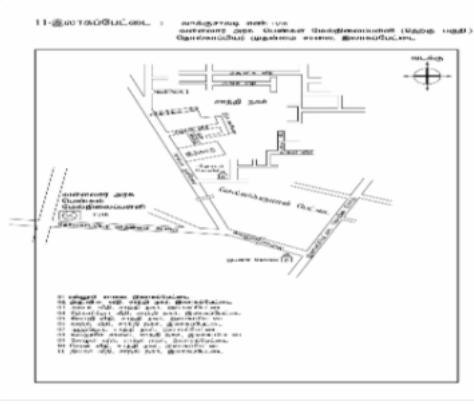

Nazri Naksha