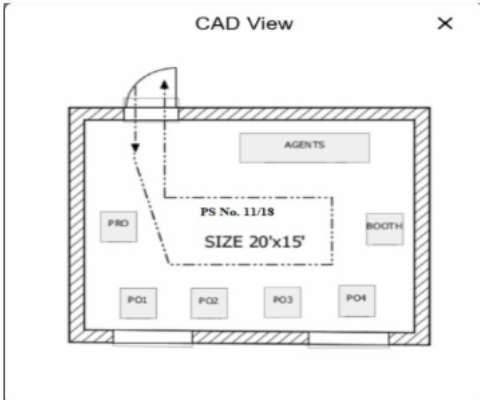

வாக்காளர் பதிவு அதிகாரியின்  
கையொப்பம்

Nazri Naksha

Google Map View

Polling Station Building Front View

Polling Station Front View

Cad View

Key MAP View

1 பெயர் : பார்வதி கணவர் பெயர் : ரவிக்குமார் வீட்டு எண் : 3 வயது : 59 பாலினம் : பெண் புகைப்படம் உள்ளது	IPD0179549	2 பெயர் : அருள் மொழி தந்தை பெயர் : ரவிக்குமார் வீட்டு எண் : 3 வயது : 32 பாலினம் : பெண் புகைப்படம் உள்ளது	IPD0055277	3 பெயர் : சிவா தந்தை பெயர் : சீனு வாசன் வீட்டு எண் : 4 வயது : 39 பாலினம் : ஆண் புகைப்படம் உள்ளது	IPD0226209
4 பெயர் : லோகநாயகி தந்தை பெயர் : சந்திரன் வீட்டு எண் : 8 வயது : 24 பாலினம் : பெண் புகைப்படம் உள்ளது	IPD0194860	5 பெயர் : விஜயசிம்மன் தந்தை பெயர் : ராம வீட்டு எண் : 11 வயது : 58 பாலினம் : ஆண் புகைப்படம் உள்ளது	IPD0008508	6 பெயர் : மகேந்திரன் தந்தை பெயர் : ஆனந்தவேல் வீட்டு எண் : 11 வயது : 46 பாலினம் : ஆண் புகைப்படம் உள்ளது	IPD0031781
7 பெயர் : முனியம்மாள் தாயார் பெயர் : பாலநாகம்மா வீட்டு எண் : 11 வயது : 42 பாலினம் : பெண் புகைப்படம் உள்ளது	GKY0676395	8 பெயர் : அருள்மொழி கணவர் பெயர் : சத்தியவேல் வீட்டு எண் : 11 வயது : 34 பாலினம் : பெண் புகைப்படம் உள்ளது	IPD0044313	9 பெயர் : சிந்து கணவர் பெயர் : மகேந்திரன் வீட்டு எண் : 11 வயது : 24 பாலினம் : பெண் புகைப்படம் உள்ளது	IPD0191239
10 பெயர் : ராஜேந்திரன் தந்தை பெயர் : கோவிந்தசாமி வீட்டு எண் : 12 வயது : 70 பாலினம் : ஆண் புகைப்படம் உள்ளது	IPD0189209	11 பெயர் : புவனேஸ்வரி கணவர் பெயர் : ராஜேந்திரன் வீட்டு எண் : 12 வயது : 62 பாலினம் : பெண் புகைப்படம் உள்ளது	ZZG0948208	12 பெயர் : பாலநாகம்மா கணவர் பெயர் : ஆனந்தவேலு வீட்டு எண் : 13 வயது : 70 பாலினம் : பெண் புகைப்படம் உள்ளது	IPD0179648
13 பெயர் : கலைச்செல்வி கணவர் பெயர் : விஜயசிம்மன் வீட்டு எண் : 13 வயது : 48 பாலினம் : பெண் புகைப்படம் உள்ளது	GKY0510354	14 பெயர் : சதியவேல் எ தந்தை பெயர் : ஆனந்தவேல் வீட்டு எண் : 13 வயது : 43 பாலினம் : ஆண் புகைப்படம் உள்ளது	GKY0571802	15 பெயர் : குப்பம்மாள் கணவர் பெயர் : ஜெகதீசன் வீட்டு எண் : 16 வயது : 73 பாலினம் : பெண் புகைப்படம் உள்ளது	IPD0179697
16 பெயர் : ஜெகதீசன் தந்தை பெயர் : வேணு வீட்டு எண் : 16 வயது : 73 பாலினம் : ஆண் புகைப்படம் உள்ளது	IPD0179671	17 பெயர் : செல்வமணி தந்தை பெயர் : வெங்கடாச்சலம் வீட்டு எண் : 16 வயது : 67 பாலினம் : ஆண் புகைப்படம் உள்ளது	IPD0225698	18 பெயர் : சரசு கணவர் பெயர் : செல்வமணி வீட்டு எண் : 16 வயது : 52 பாலினம் : பெண் புகைப்படம் உள்ளது	GKY0448142
19 பெயர் : திலகவதி கணவர் பெயர் : பசுபதி வீட்டு எண் : 16 வயது : 41 பாலினம் : பெண் புகைப்படம் உள்ளது	KVY0530352	20 பெயர் : கலைச்செல்வி தந்தை பெயர் : செல்வமணி வீட்டு எண் : 16 வயது : 28 பாலினம் : பெண் புகைப்படம் உள்ளது	IPD0078642	21 பெயர் : சத்தியா தந்தை பெயர் : செல்வமணி வீட்டு எண் : 16 வயது : 26 பாலினம் : பெண் புகைப்படம் உள்ளது	IPD0087197
22 பெயர் : வாசுதேவன் தந்தை பெயர் : நாகப்பன் வீட்டு எண் : 17 வயது : 66 பாலினம் : ஆண் புகைப்படம் உள்ளது	IPD0174912	23 பெயர் : சித்ரா கணவர் பெயர் : வாசுதேவன் வீட்டு எண் : 17 வயது : 54 பாலினம் : பெண் புகைப்படம் உள்ளது	IPD0174920	24 பெயர் : வைஷ்ணவி தந்தை பெயர் : வாசுதேவன் வீட்டு எண் : 17 வயது : 26 பாலினம் : பெண் புகைப்படம் உள்ளது	IPD0087155
25 பெயர் : வசந்த் தந்தை பெயர் : வாசுதேவன் வீட்டு எண் : 17 வயது : 25 பாலினம் : ஆண் புகைப்படம் உள்ளது	IPD0090902	26 பெயர் : சீனிவாசன் தந்தை பெயர் : ரவிச்சந்திரன் வீட்டு எண் : 17 வயது : 24 பாலினம் : ஆண் புகைப்படம் உள்ளது	IPD0191619	27 பெயர் : சுரேக்கா தந்தை பெயர் : சுந்தரம் வீட்டு எண் : 18 வயது : 24 பாலினம் : பெண் புகைப்படம் உள்ளது	IPD0191304
28 பெயர் : தீப்தி தந்தை பெயர் : ஐயப்பன் சுந்தரம் வீட்டு எண் : 18 வயது : 23 பாலினம் : பெண் புகைப்படம் உள்ளது	IPD0205534	29 பெயர் : பங்கஜம் கணவர் பெயர் : வேல்ராஜ் வீட்டு எண் : 20 வயது : 66 பாலினம் : பெண் புகைப்படம் உள்ளது	IPD0179762	30 பெயர் : சித்ரா தந்தை பெயர் : வேல்ராஜ் வீட்டு எண் : 20 வயது : 47 பாலினம் : பெண் புகைப்படம் உள்ளது	GKY0505446