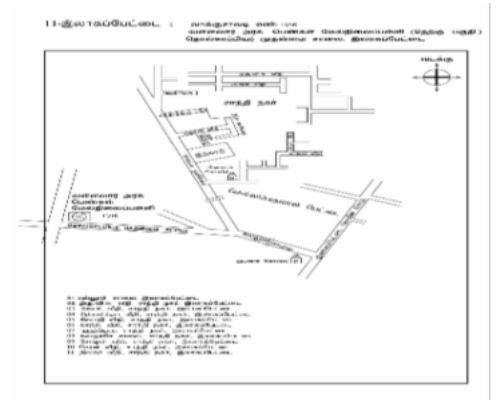

Key MAP View