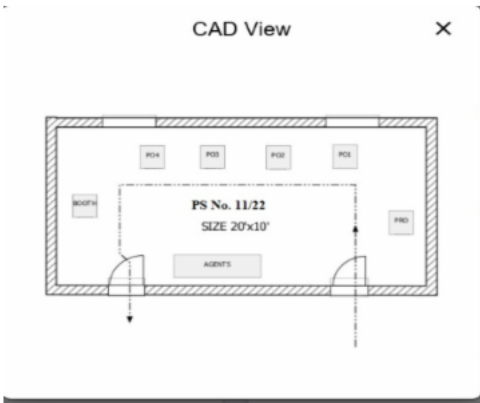

வாக்காளர் பதிவு அதிகாரியின்  
கையொப்பம்

Nazri Naksha

Google Map View

Polling Station Building Front View

Polling Station Front View

Cad View

Key MAP View

1 பெயர் : குமாரவேலு தந்தை பெயர்: குப்புசாமி வீட்டு எண் : 1 வயது : 51 பாலினம் : ஆண்	IPD0152660 புகைப்படம் உள்ளது	2 பெயர் : சாமுண்டீஸ்வரி கணவர் பெயர்: ராஜ் வீட்டு எண் : 1 வயது : 51 பாலினம் : பெண்	IPD0152728 புகைப்படம் உள்ளது	3 பெயர் : வள்ளி கணவர் பெயர்: குமாரவேலு வீட்டு எண் : 1 வயது : 49 பாலினம் : பெண்	IPD0152736 புகைப்படம் உள்ளது
4 பெயர் : ஆனந்தராஜ் தந்தை பெயர்: ராஜ் வீட்டு எண் : 1 வயது : 31 பாலினம் : ஆண்	IPD0042986 புகைப்படம் உள்ளது	5 பெயர் : மலர்விழி கணவர் பெயர்: கருணாநிதி வீட்டு எண் : 2 வயது : 59 பாலினம் : பெண்	IPD0149716 புகைப்படம் உள்ளது	# 6 பெயர் : குமாரி கணவர் பெயர்: பெருமாள் வீட்டு எண் : 3 வயது : 72 பாலினம் : பெண்	IPD0152769 புகைப்படம் உள்ளது
7 பெயர் : முருகன் தந்தை பெயர்: பெருமாள் வீட்டு எண் : 3 வயது : 45 பாலினம் : ஆண்	GKY0507905 புகைப்படம் உள்ளது	# 8 பெயர் : நான்சி ரத்னகுமாரி கணவர் பெயர்: செல்வன் வீட்டு எண் : 3 வயது : 42 பாலினம் : பெண்	GKY0498022 புகைப்படம் உள்ளது	9 பெயர் : செல்வன் தந்தை பெயர்: பெருமாள் வீட்டு எண் : 3 வயது : 41 பாலினம் : ஆண்	GKY0497966 புகைப்படம் உள்ளது
10 பெயர் : கல்பனா கணவர் பெயர்: முருகன் வீட்டு எண் : 3 வயது : 37 பாலினம் : பெண்	CTJ1692623 புகைப்படம் உள்ளது	11 பெயர் : ஷர்மிளா தந்தை பெயர்: புருஷோத்தமன் வீட்டு எண் : 3 வயது : 32 பாலினம் : பெண்	IPD0036889 புகைப்படம் உள்ளது	12 பெயர் : சுந்தரி கணவர் பெயர்: சேகர் வீட்டு எண் : 4 வயது : 56 பாலினம் : பெண்	IPD0155853 புகைப்படம் உள்ளது
13 பெயர் : ராஜ்குமார் தந்தை பெயர்: ரகுபதி வீட்டு எண் : 4 வயது : 44 பாலினம் : ஆண்	GKY0530287 புகைப்படம் உள்ளது	14 பெயர் : விமலா கணவர் பெயர்: ராஜ்குமார் வீட்டு எண் : 4 வயது : 38 பாலினம் : பெண்	ATT0027425 புகைப்படம் உள்ளது	15 பெயர் : ஜெயந்தி கணவர் பெயர்: மூர்த்தி வீட்டு எண் : 4 வயது : 34 பாலினம் : பெண்	IPD0031211 புகைப்படம் உள்ளது
16 பெயர் : ஜெயபுரீ தந்தை பெயர்: சேகர் வீட்டு எண் : 4 வயது : 30 பாலினம் : பெண்	IPD0060848 புகைப்படம் உள்ளது	17 பெயர் : கல்யாணி கணவர் பெயர்: மூர்த்தி வீட்டு எண் : 5 வயது : 75 பாலினம் : பெண்	IPD0155861 புகைப்படம் உள்ளது	18 பெயர் : மூர்த்தி தந்தை பெயர்: நாராயணசாமி வீட்டு எண் : 5 வயது : 70 பாலினம் : ஆண்	IPD0150896 புகைப்படம் உள்ளது
19 பெயர் : கலையரசி தந்தை பெயர்: மூர்த்தி வீட்டு எண் : 5 வயது : 39 பாலினம் : பெண்	GKY0626242 புகைப்படம் உள்ளது	20 பெயர் : லட்சுமணன் தந்தை பெயர்: அப்பு வீட்டு எண் : 6 வயது : 76 பாலினம் : ஆண்	GKY0698514 புகைப்படம் உள்ளது	21 பெயர் : லலிதா கணவர் பெயர்: ஐய்யனார் வீட்டு எண் : 6 வயது : 59 பாலினம் : பெண்	IPD0150904 புகைப்படம் உள்ளது
22 பெயர் : மணிமேகலை கணவர் பெயர்: லட்சுமணன் வீட்டு எண் : 6 வயது : 58 பாலினம் : பெண்	IPD0150912 புகைப்படம் உள்ளது	23 பெயர் : கலைச்செல்வி கணவர் பெயர்: செல்வம் வீட்டு எண் : 6 வயது : 55 பாலினம் : பெண்	IPD0011940 புகைப்படம் உள்ளது	24 பெயர் : செல்வம் தந்தை பெயர்: ராஜமாணிக்கம் வீட்டு எண் : 6 வயது : 51 பாலினம் : ஆண்	IPD0011924 புகைப்படம் உள்ளது
25 பெயர் : வெங்கடேஷ் தந்தை பெயர்: லட்சுமணன் வீட்டு எண் : 6 வயது : 45 பாலினம் : ஆண்	GKY0508358 புகைப்படம் உள்ளது	26 பெயர் : சுகாதர் தந்தை பெயர்: வைத்தியநாதன் வீட்டு எண் : 6 வயது : 44 பாலினம் : ஆண்	JCH9303009 புகைப்படம் உள்ளது	27 பெயர் : கவிதா கணவர் பெயர்: வெங்கடேஷ் வீட்டு எண் : 6 வயது : 42 பாலினம் : பெண்	IPD0226704 புகைப்படம் உள்ளது
# 28 பெயர் : சந்தோஷ் குமார் தந்தை பெயர்: ஜெயசந்திரன் வீட்டு எண் : 22 வயது : 39 பாலினம் : ஆண்	GKY0565713 புகைப்படம் உள்ளது	# 29 பெயர் : ஜெயசங்கரி கணவர் பெயர்: சுகாதர் வீட்டு எண் : 6 வயது : 39 பாலினம் : பெண்	GKY0567107 புகைப்படம் உள்ளது	30 பெயர் : மணிவண்ணன் தந்தை பெயர்: ஐய்யனார் வீட்டு எண் : 6 வயது : 34 பாலினம் : ஆண்	IPD0043075 புகைப்படம் உள்ளது