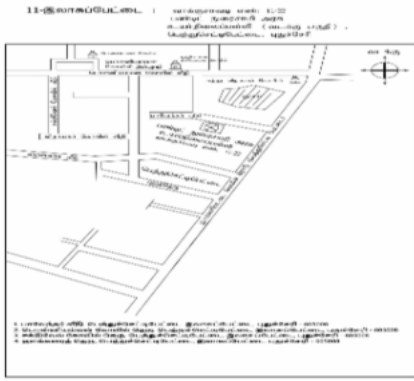

Nazri Naksha