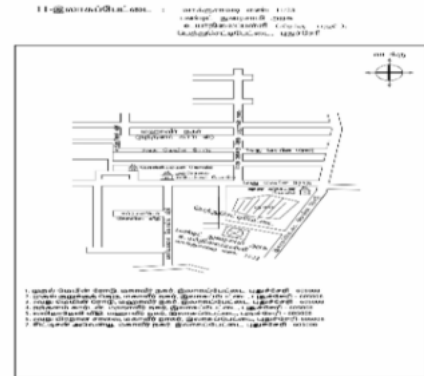

Polling Station Building Front View

Polling Station Front View

Cad View

Key MAP View

1	IPD0034637	பெயர் : சங்கர் தந்தை பெயர்: முனிசாமி வீட்டு எண் : 2 வயது : 54 பாலினம் : ஆண்	புகைப்படம் உள்ளது	2	IPD0034645	பெயர் : விமலா கணவர் பெயர்: சங்கர் வீட்டு எண் : 2 வயது : 44 பாலினம் : பெண்	புகைப்படம் உள்ளது	3	IPD0081430	பெயர் : பத்மாவதி தந்தை பெயர்: ஆனந்தன் வீட்டு எண் : 2 வயது : 27 பாலினம் : பெண்	புகைப்படம் உள்ளது
4	IPD0195818	பெயர் : ராணி கணவர் பெயர்: பெருமாள் வீட்டு எண் : 3 வயது : 66 பாலினம் : பெண்	புகைப்படம் உள்ளது	5	IPD0031435	பெயர் : முத்து தந்தை பெயர்: பெருமாள் வீட்டு எண் : 3 வயது : 48 பாலினம் : ஆண்	புகைப்படம் உள்ளது	6	GKY0506238	பெயர் : தனலட்சுமி கணவர் பெயர்: முத்து வீட்டு எண் : 3 வயது : 44 பாலினம் : பெண்	புகைப்படம் உள்ளது
7	IPD0091769	பெயர் : சரஸ்வதி தந்தை பெயர்: முத்து வீட்டு எண் : 3 வயது : 25 பாலினம் : பெண்	புகைப்படம் உள்ளது	8	IPD0185637	பெயர் : விஷ்ணுசித்தன் தந்தை பெயர்: முத்து வீட்டு எண் : 3 வயது : 24 பாலினம் : ஆண்	புகைப்படம் உள்ளது	9	IPD0142067	பெயர் : சிவஞானம் தந்தை பெயர்: தர்மலிங்கம் வீட்டு எண் : 5 வயது : 75 பாலினம் : ஆண்	புகைப்படம் உள்ளது
10	IPD0144816	பெயர் : கலாவதி கணவர் பெயர்: சிவஞானம் வீட்டு எண் : 5 வயது : 71 பாலினம் : பெண்	புகைப்படம் உள்ளது	11	IPD0144832	பெயர் : சுரேஷ் தந்தை பெயர்: சிவஞானம் வீட்டு எண் : 5 வயது : 51 பாலினம் : ஆண்	புகைப்படம் உள்ளது	12	HKD0266353	பெயர் : விஜயகுமார் தந்தை பெயர்: துரைசாமி வீட்டு எண் : 5 வயது : 46 பாலினம் : ஆண்	புகைப்படம் உள்ளது
13	GDS1131952	பெயர் : மகேஷ் தந்தை பெயர்: சிவஞானம் வீட்டு எண் : 5 வயது : 46 பாலினம் : ஆண்	புகைப்படம் உள்ளது	14	HKD0365635	பெயர் : பத்மாவதி கணவர் பெயர்: விஜயகுமார் வீட்டு எண் : 5 வயது : 44 பாலினம் : பெண்	புகைப்படம் உள்ளது	15	IPD0144204	பெயர் : ஜெயபிரகாஷ் தந்தை பெயர்: சண்முகம் வீட்டு எண் : 7/9 வயது : 53 பாலினம் : ஆண்	புகைப்படம் உள்ளது
16	GKY0506873	பெயர் : தையல்நாயகி கணவர் பெயர்: ஜெயபிரகாஷ் வீட்டு எண் : 7/9 வயது : 41 பாலினம் : பெண்	புகைப்படம் உள்ளது	17	IPD0144386	பெயர் : ஆனந்தன் தந்தை பெயர்: முருகேசன் வீட்டு எண் : 9 வயது : 60 பாலினம் : ஆண்	புகைப்படம் உள்ளது	18	XQP1103506	பெயர் : பகவதி - கணவர் பெயர்: முருகன்பிள்ளை - வீட்டு எண் : 9 வயது : 59 பாலினம் : பெண்	புகைப்படம் உள்ளது
19	IPD0144394	பெயர் : ஜெயா கணவர் பெயர்: ஆனந்தன் வீட்டு எண் : 9 வயது : 48 பாலினம் : பெண்	புகைப்படம் உள்ளது	20	XQP0627257	பெயர் : மணிகண்டன் - தந்தை பெயர்: முருகன் பிள்ளை - வீட்டு எண் : 9 வயது : 37 பாலினம் : ஆண்	புகைப்படம் உள்ளது	21	IPD0015065	பெயர் : கோவிந்தசாமி தந்தை பெயர்: ஆனந்தன் வீட்டு எண் : 9 வயது : 36 பாலினம் : ஆண்	புகைப்படம் உள்ளது
22	IPD0053892	பெயர் : தனலட்சுமி தந்தை பெயர்: ஆனந்தன் வீட்டு எண் : 9 வயது : 31 பாலினம் : பெண்	புகைப்படம் உள்ளது	23	GKY0438754	பெயர் : பாலமுருகன் தந்தை பெயர்: ஷண்முகசுந்தரம் வீட்டு எண் : 15 வயது : 55 பாலினம் : ஆண்	புகைப்படம் உள்ளது	24	GKY0438762	பெயர் : சுந்தரி கணவர் பெயர்: பாலமுருகன் வீட்டு எண் : 15 வயது : 49 பாலினம் : பெண்	புகைப்படம் உள்ளது
25	IPD0079764	பெயர் : ருக்குமணி தந்தை பெயர்: பாலமுருகன் வீட்டு எண் : 15 வயது : 27 பாலினம் : பெண்	புகைப்படம் உள்ளது	26	IPD0087494	பெயர் : குணாளன் தந்தை பெயர்: பாலமுருகன் வீட்டு எண் : 15 வயது : 26 பாலினம் : ஆண்	புகைப்படம் உள்ளது	27	GKY0675454	பெயர் : முருகன் தந்தை பெயர்: ராமசாமி வீட்டு எண் : 17 வயது : 60 பாலினம் : ஆண்	புகைப்படம் உள்ளது
28	IPD0144402	பெயர் : கிருஷ்ணவேணி கணவர் பெயர்: முருகன் வீட்டு எண் : 17 வயது : 51 பாலினம் : பெண்	புகைப்படம் உள்ளது	29	ATT0012575	பெயர் : யோகலக்ஷ்மி தந்தை பெயர்: முருகன் வீட்டு எண் : 17 வயது : 35 பாலினம் : பெண்	புகைப்படம் உள்ளது	30	IPD0144410	பெயர் : லட்சுமிகாந்தன் தந்தை பெயர்: ஆனந்தகிருஷ்ணன் வீட்டு எண் : 19 வயது : 49 பாலினம் : ஆண்	புகைப்படம் உள்ளது