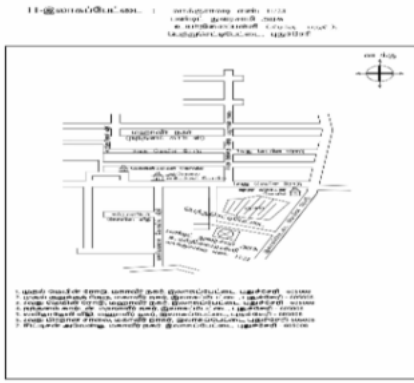

Nazri Naksha