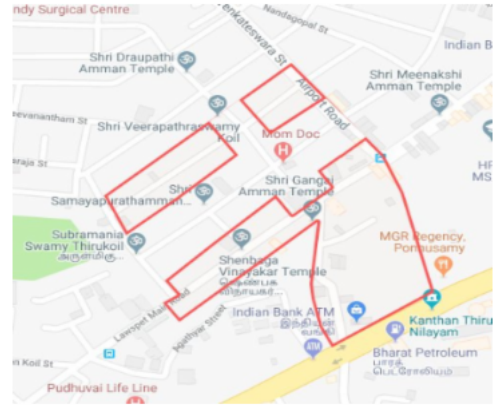

Google Map View