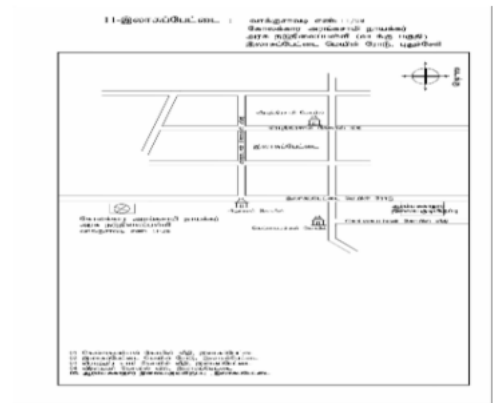

Key MAP View