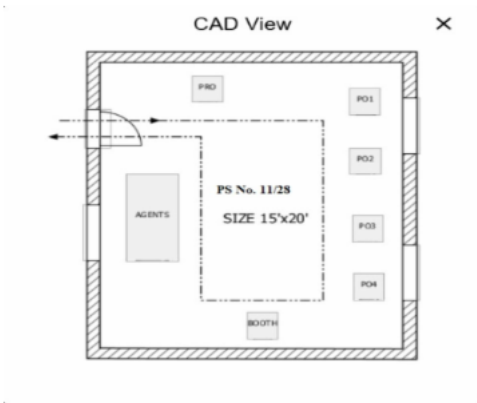

வாக்காளர் பதிவு அதிகாரியின்
கையொப்பம்

Nazri Naksha

Google Map View

Polling Station Building Front View

Polling Station Front View

Cad View

Key MAP View

| | | | | | |
|---|---------------------------------|--|---------------------------------|--|---------------------------------|
| 1 பெயர் : சத்தியவதி தந்தை பெயர்: அண்ணாதுரை வீட்டு எண் : 01 வயது : 40 பாலினம் : பெண் | GKY0564799 புகைப்படம் உள்ளது | 2 பெயர் : சாந்தி கணவர் பெயர்: தட்சிணாமூர்த்தி வீட்டு எண் : 1-F வயது : 65 பாலினம் : பெண் | IPD0136036 புகைப்படம் உள்ளது | 3 பெயர் : ரமேஷ் தந்தை பெயர்: தட்சிணாமூர்த்தி வீட்டு எண் : 1-F வயது : 46 பாலினம் : ஆண் | GKY0400572 புகைப்படம் உள்ளது |
| 4 பெயர் : வெங்கடேசன் தந்தை பெயர்: தட்சிணாமூர்த்தி வீட்டு எண் : 1-F வயது : 43 பாலினம் : ஆண் | GKY0398081 புகைப்படம் உள்ளது | 5 பெயர் : கிரித்திக இல்சேனியந் தந்தை பெயர்: இல்சேனியந் வீட்டு எண் : 2 வயது : 29 பாலினம் : பெண் | IPD0074625 புகைப்படம் உள்ளது | 6 பெயர் : செல்வம் தந்தை பெயர்: பழனிசாமி வீட்டு எண் : 4 வயது : 58 பாலினம் : ஆண் | IPD0136069 புகைப்படம் உள்ளது |
| 7 பெயர் : தமிழரசி கணவர் பெயர்: செல்வம் வீட்டு எண் : 4 வயது : 58 பாலினம் : பெண் | IPD0136051 புகைப்படம் உள்ளது | 8 பெயர் : கலையரசி தந்தை பெயர்: சுப்புரத்தினம் வீட்டு எண் : 4 வயது : 54 பாலினம் : பெண் | GKY0442046 புகைப்படம் உள்ளது | 9 பெயர் : இளம்முருகன் தந்தை பெயர்: சுப்புரத்தினம் வீட்டு எண் : 4 வயது : 47 பாலினம் : ஆண் | GKY0442053 புகைப்படம் உள்ளது |
| 10 பெயர் : நெடுஞ்செழியன் தந்தை பெயர்: சுப்புரத்தினம் வீட்டு எண் : 4 வயது : 42 பாலினம் : ஆண் | GKY0488957 புகைப்படம் உள்ளது | 11 பெயர் : விஜயலட்சுமி கணவர் பெயர்: இளமுருகன் வீட்டு எண் : 4 வயது : 42 பாலினம் : பெண் | CMS0273169 புகைப்படம் உள்ளது | 12 பெயர் : தினேஷ் தந்தை பெயர்: வாசுதாஸ் வீட்டு எண் : 4 வயது : 34 பாலினம் : ஆண் | IPD0074567 புகைப்படம் உள்ளது |
| 13 பெயர் : சந்தியா தந்தை பெயர்: அண்ணாதுரை வீட்டு எண் : 4 வயது : 33 பாலினம் : பெண் | IPD0045385 புகைப்படம் உள்ளது | 14 பெயர் : திவாகர் தந்தை பெயர்: வாசுதாஸ் வீட்டு எண் : 4 வயது : 32 பாலினம் : ஆண் | IPD0061390 புகைப்படம் உள்ளது | 15 பெயர் : பரணிதரன் தந்தை பெயர்: செல்வம் வீட்டு எண் : 4 வயது : 30 பாலினம் : ஆண் | IPD0057505 புகைப்படம் உள்ளது |
| 16 பெயர் : கருணாமூர்த்தி தந்தை பெயர்: செல்வம் வீட்டு எண் : 4 வயது : 28 பாலினம் : ஆண் | IPD0074682 புகைப்படம் உள்ளது | 17 பெயர் : லாவண்யா தாயார் பெயர்: ராஜலட்சுமி வீட்டு எண் : 4 வயது : 20 பாலினம் : பெண் | IPD0216929 புகைப்படம் உள்ளது | 18 பெயர் : அன்பழகன் தந்தை பெயர்: கதிர்வேல் வீட்டு எண் : 5A வயது : 67 பாலினம் : ஆண் | LXL0272880 புகைப்படம் உள்ளது |
| 19 பெயர் : பாரதி மாலா கணவர் பெயர்: அன்பழகன் வீட்டு எண் : 5A வயது : 59 பாலினம் : பெண் | LXL0272898 புகைப்படம் உள்ளது | 20 பெயர் : அரவிந்த் ராகவன் தந்தை பெயர்: அன்பழகன் வீட்டு எண் : 5A வயது : 36 பாலினம் : ஆண் | IPD0038570 புகைப்படம் உள்ளது | 21 பெயர் : ஆனந்த் ராகவன் தந்தை பெயர்: அன்பழகன் வீட்டு எண் : 5A வயது : 31 பாலினம் : ஆண் | IPD0057646 புகைப்படம் உள்ளது |
| 22 பெயர் : ருக்கு கணவர் பெயர்: தம்புரான்பிள்ளை வீட்டு எண் : 6 வயது : 85 பாலினம் : பெண் | IPD0136788 புகைப்படம் உள்ளது | 23 பெயர் : கமலா கணவர் பெயர்: கணேசன் வீட்டு எண் : 6 வயது : 60 பாலினம் : பெண் | IPD0136796 புகைப்படம் உள்ளது | 24 பெயர் : பச்சையம்மாள் கணவர் பெயர்: ராமு வீட்டு எண் : 6 வயது : 49 பாலினம் : பெண் | GKY0500264 புகைப்படம் உள்ளது |
| 25 பெயர் : சரளா கணவர் பெயர்: லட்சுமணன் வீட்டு எண் : 6 வயது : 49 பாலினம் : பெண் | GKY0503391 புகைப்படம் உள்ளது | 26 பெயர் : சாந்தி கணவர் பெயர்: ராஜா வீட்டு எண் : 6 வயது : 48 பாலினம் : பெண் | GKY0500314 புகைப்படம் உள்ளது | 27 பெயர் : சிவக்குமார் தந்தை பெயர்: ஆறுமுகம் வீட்டு எண் : 6 வயது : 46 பாலினம் : ஆண் | HKD0297572 புகைப்படம் உள்ளது |
| 28 பெயர் : தமிழ்செல்வி கணவர் பெயர்: சிவக்குமார் வீட்டு எண் : 6 வயது : 46 பாலினம் : பெண் | IUM0003228 புகைப்படம் உள்ளது | 29 பெயர் : ராஜா தந்தை பெயர்: தில்லைவேலு வீட்டு எண் : 6 வயது : 46 பாலினம் : ஆண் | DSK9757147 புகைப்படம் உள்ளது | 30 பெயர் : ஜயப்பன் தந்தை பெயர்: ஆறுமுகம் வீட்டு எண் : 6 வயது : 40 பாலினம் : ஆண் | GKY0564823 புகைப்படம் உள்ளது |