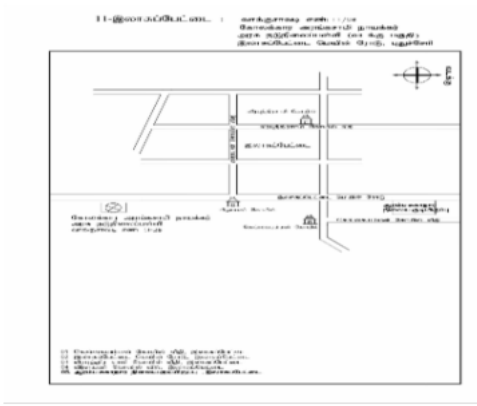

Nazri Naksha