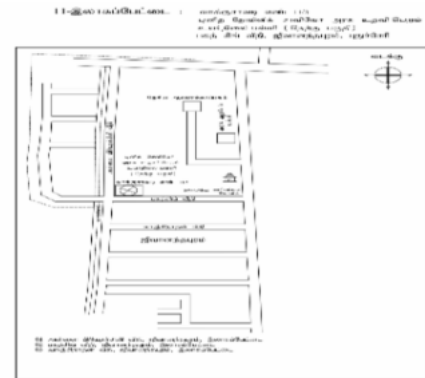

வாக்காளர் பதிவு அதிகாரியின்
கையொப்பம்

Nazri Naksha

Google Map View

Polling Station Building Front View

Polling Station Front View

Cad View

Key MAP View

1 பெயர் : தேன்மொழி கணவர் பெயர்: சுப்பரமணியன் வீட்டு எண் : 0 வயது : 38 பாலினம் : பெண்	SCO0004051 புகைப்படம் உள்ளது	2 பெயர் : தமிழ்செல்வன் தந்தை பெயர்: தாளமுத்து வீட்டு எண் : 0 வயது : 21 பாலினம் : ஆண்	IPD0212720 புகைப்படம் உள்ளது	3 பெயர் : நாகலக்ஷ்மி கணவர் பெயர்: கோவிந்தசாமி வீட்டு எண் : 1 வயது : 99 பாலினம் : பெண்	IPD0109272 புகைப்படம் உள்ளது
4 பெயர் : மங்களம் கணவர் பெயர்: லூக்காஸ் வீட்டு எண் : 01 வயது : 78 பாலினம் : பெண்	IPD0109165 புகைப்படம் உள்ளது	5 பெயர் : பாபு தந்தை பெயர்: வேலு வீட்டு எண் : 1 வயது : 63 பாலினம் : ஆண்	GKY0530436 புகைப்படம் உள்ளது	6 பெயர் : சந்திரகாசன் தந்தை பெயர்: சோமு வீட்டு எண் : 01 வயது : 61 பாலினம் : ஆண்	IPD0109207 புகைப்படம் உள்ளது
7 பெயர் : கௌரி கணவர் பெயர்: சக்திவேல் வீட்டு எண் : 1 வயது : 61 பாலினம் : பெண்	IPD0109280 புகைப்படம் உள்ளது	8 பெயர் : முனியம்மாள் கணவர் பெயர்: ராமநாதன் வீட்டு எண் : 01 வயது : 60 பாலினம் : பெண்	GKY0665554 புகைப்படம் உள்ளது	9 பெயர் : சக்திவேல் தந்தை பெயர்: தேவராசு வீட்டு எண் : 1 வயது : 60 பாலினம் : ஆண்	IPD0109298 புகைப்படம் உள்ளது
10 பெயர் : ரீத்தாமேரி கணவர் பெயர்: தெய்வநாதன் வீட்டு எண் : 01 வயது : 59 பாலினம் : பெண்	GKY0665588 புகைப்படம் உள்ளது	11 பெயர் : ஜோதி தந்தை பெயர்: கோவிந்தராஜ் வீட்டு எண் : 01 வயது : 59 பாலினம் : ஆண்	GKY0561175 புகைப்படம் உள்ளது	12 பெயர் : ரவிச்சந்திரன் தந்தை பெயர்: கிருஷ்ணன் வீட்டு எண் : 01 வயது : 59 பாலினம் : ஆண்	IPD0109223 புகைப்படம் உள்ளது
13 பெயர் : கிருஷ்ணவேணி கணவர் பெயர்: கேசவேலு வீட்டு எண் : 1 வயது : 57 பாலினம் : பெண்	GKY0494138 புகைப்படம் உள்ளது	14 பெயர் : சேர்ஜுபார்வதி கணவர் பெயர்: பாபு வீட்டு எண் : 1 வயது : 57 பாலினம் : பெண்	GKY0530428 புகைப்படம் உள்ளது	15 பெயர் : லட்சுமணன் தந்தை பெயர்: செந்தாமரை கண்ணன் வீட்டு எண் : 1 வயது : 55 பாலினம் : ஆண்	GKY0409102 புகைப்படம் உள்ளது
16 பெயர் : கிருஷ்ணன் தந்தை பெயர்: தம்பிரான் வீட்டு எண் : 01 வயது : 54 பாலினம் : ஆண்	GKY0540724 புகைப்படம் உள்ளது	17 பெயர் : லதா கணவர் பெயர்: சந்திரகாசன் வீட்டு எண் : 01 வயது : 53 பாலினம் : பெண்	IPD0109249 புகைப்படம் உள்ளது	18 பெயர் : ராஜேந்திரன் தந்தை பெயர்: லூக்காஸ் வீட்டு எண் : 01 வயது : 52 பாலினம் : ஆண்	IPD0109256 புகைப்படம் உள்ளது
19 பெயர் : அம்சா கணவர் பெயர்: ஏழுமலை வீட்டு எண் : 1 வயது : 52 பாலினம் : பெண்	GKY0407031 புகைப்படம் உள்ளது	20 பெயர் : குமார் தந்தை பெயர்: நடேசன் வீட்டு எண் : 1 வயது : 51 பாலினம் : ஆண்	IPD0109330 புகைப்படம் உள்ளது	21 பெயர் : சுசீலா கணவர் பெயர்: சமரசம் வீட்டு எண் : 1 வயது : 50 பாலினம் : பெண்	IPD0109306 புகைப்படம் உள்ளது
22 பெயர் : சுகுணா கணவர் பெயர்: லட்சுமணன் வீட்டு எண் : 1 வயது : 50 பாலினம் : பெண்	GKY0411462 புகைப்படம் உள்ளது	23 பெயர் : சரஸ்வதி கணவர் பெயர்: சண்முகம் வீட்டு எண் : 1 வயது : 50 பாலினம் : பெண்	GKY0582171 புகைப்படம் உள்ளது	24 பெயர் : கவிதா கணவர் பெயர்: நாகராஜன் வீட்டு எண் : 01 வயது : 49 பாலினம் : பெண்	GKY0619163 புகைப்படம் உள்ளது
25 பெயர் : குமரன் தந்தை பெயர்: முனிசாமி வீட்டு எண் : 1 வயது : 48 பாலினம் : ஆண்	GKY0581132 புகைப்படம் உள்ளது	26 பெயர் : சக்கரவர்த்தி தந்தை பெயர்: நடேசன் வீட்டு எண் : 1 வயது : 48 பாலினம் : ஆண்	IPD0109355 புகைப்படம் உள்ளது	27 பெயர் : லதா கணவர் பெயர்: முருகதாஸ் வீட்டு எண் : 1 வயது : 47 பாலினம் : பெண்	JTP0552646 புகைப்படம் உள்ளது
28 பெயர் : சந்திரசேகர் தந்தை பெயர்: சந்திரநாதன் வீட்டு எண் : 01 வயது : 46 பாலினம் : ஆண்	GKY0619502 புகைப்படம் உள்ளது	29 பெயர் : செந்தில்குமார் தந்தை பெயர்: ராமநாதன் வீட்டு எண் : 01 வயது : 46 பாலினம் : ஆண்	GKY0665570 புகைப்படம் உள்ளது	30 பெயர் : விஜயா கணவர் பெயர்: குமார் வீட்டு எண் : 1 வயது : 45 பாலினம் : பெண்	KVY0397463 புகைப்படம் உள்ளது