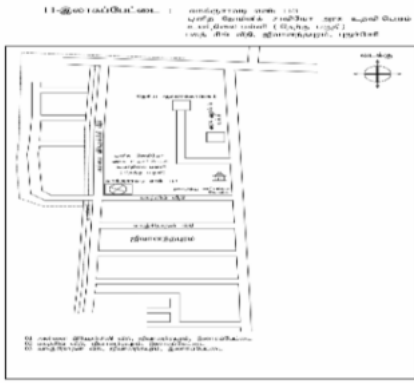

Nazri Naksha