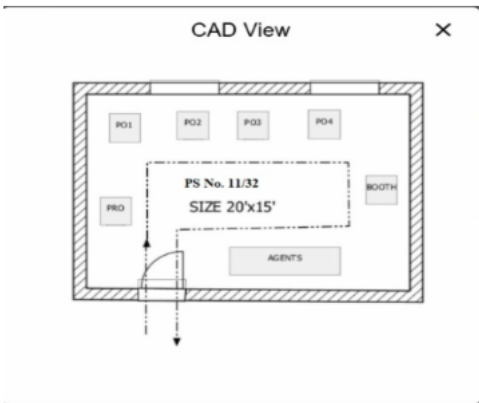

வாக்காளர் பதிவு அதிகாரியின்
கையொப்பம்

Nazri Naksha

Google Map View

Polling Station Building Front View

Polling Station Front View

Cad View

Key MAP View

சட்டமன்றத் தொகுதியின் எண் மற்றும் பெயர் : 11-லாஸ்பேட்டை, புதுச்சேரி - 605008
பிரிவு எண் மற்றும் பெயர் 1-முதல் குறுக்குத் தெரு, கல்பனாசாவ்லா நகர், இலாசுப்பேட்டை, புதுச்சேரி - 605008