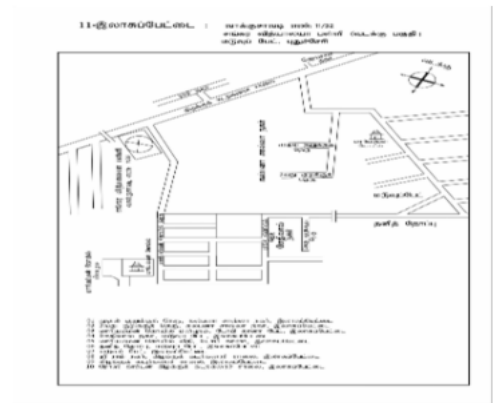

வாக்காளர் பதிவு அதிகாரியின்
கையொப்பம்

Nazri Naksha

Google Map View

Polling Station Building Front View

Polling Station Front View

Cad View

Key MAP View

சட்டமன்றத் தொகுதியின் எண் மற்றும் பெயர் : 11-லாஸ்பேட்டை, புதுச்சேரி - 605008
பிரிவு எண் மற்றும் பெயர் 1-முதல் குறுக்குத் தெரு, கல்பனாசாவ்லா நகர், இலாசுப்பேட்டை, புதுச்சேரி - 605008