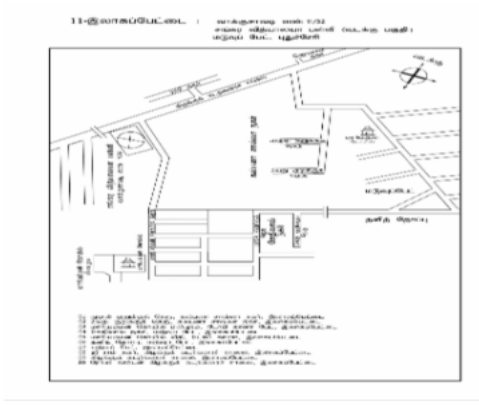

Nazri Naksha