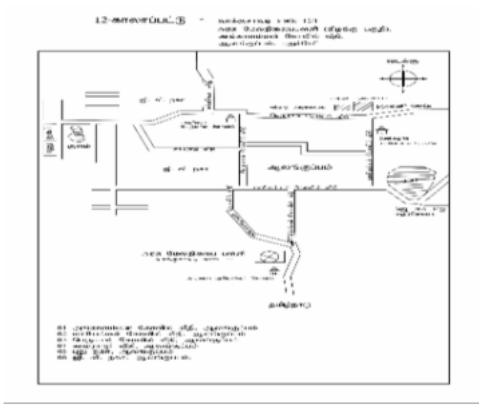

Nazri Naksha