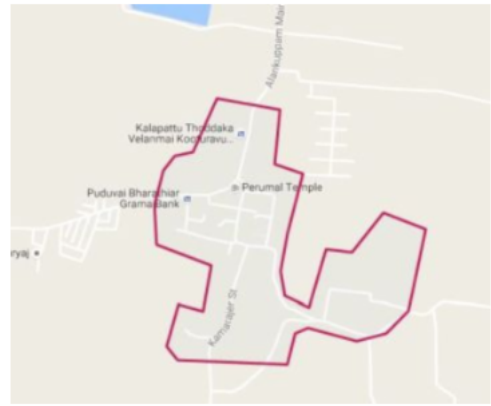

Google Map View