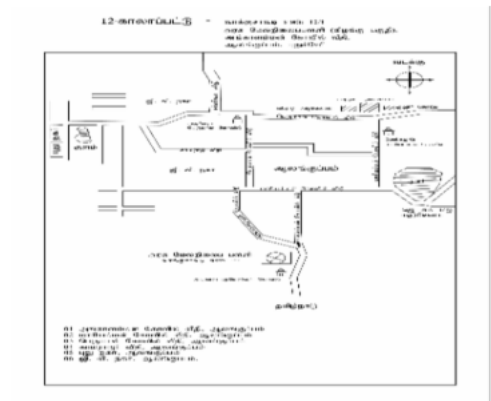

வாக்காளர் பதிவு அதிகாரியின்
கையொப்பம்

Nazri Naksha

Google Map View

Polling Station Building Front View

Polling Station Front View

Cad View

Key MAP View

1 பெயர் : கன்னிகா கணவர் பெயர்: இராமமூர்த்தி வீட்டு எண் : 1 வயது : 75 பாலினம் : பெண் புகைப்படம் உள்ளது	GKY0585141	2 பெயர் : குணசேகரன் தந்தை பெயர்: சுந்தரமூர்த்தி வீட்டு எண் : 1 வயது : 57 பாலினம் : ஆண் புகைப்படம் உள்ளது	ATT0104307	3 பெயர் : குமாரவேல் தந்தை பெயர்: இராமமூர்த்தி வீட்டு எண் : 1 வயது : 52 பாலினம் : ஆண் புகைப்படம் உள்ளது	ATT0104224
4 பெயர் : சரஸ்வதி கணவர் பெயர்: குணசேகரன் வீட்டு எண் : 1 வயது : 51 பாலினம் : பெண் புகைப்படம் உள்ளது	GKY0646570	5 பெயர் : குணசேகரன் தந்தை பெயர்: இராமமூர்த்தி வீட்டு எண் : 1 வயது : 49 பாலினம் : ஆண் புகைப்படம் உள்ளது	ATT0104232	6 பெயர் : ஜெயராமன் தந்தை பெயர்: ஏழுமலை வீட்டு எண் : 1 வயது : 48 பாலினம் : ஆண் புகைப்படம் உள்ளது	DGL0268672
7 பெயர் : பூங்காவனம் கணவர் பெயர்: குணசேகரன் வீட்டு எண் : 1 வயது : 47 பாலினம் : பெண் புகைப்படம் உள்ளது	GKY0615120	8 பெயர் : ஜெயலட்சுமி கணவர் பெயர்: ஜெயராமன் வீட்டு எண் : 1 வயது : 46 பாலினம் : பெண் புகைப்படம் உள்ளது	DGL0268664	9 பெயர் : கலைவாணி கணவர் பெயர்: குமரவேல் வீட்டு எண் : 1 வயது : 43 பாலினம் : பெண் புகைப்படம் உள்ளது	ATT0013508
10 பெயர் : மணிபாரதி தந்தை பெயர்: குப்புசாமி வீட்டு எண் : 1 வயது : 35 பாலினம் : ஆண் புகைப்படம் உள்ளது	ATT0015420	11 பெயர் : கோமலாவதி தந்தை பெயர்: குணசேகரன் வீட்டு எண் : 1 வயது : 26 பாலினம் : பெண் புகைப்படம் உள்ளது	ATT0097246	12 பெயர் : மௌனா தந்தை பெயர்: குணசேகரன் வீட்டு எண் : 1 வயது : 24 பாலினம் : பெண் புகைப்படம் உள்ளது	ATT0217604
13 பெயர் : கோகுல் தந்தை பெயர்: சேகர் வீட்டு எண் : 1 வயது : 21 பாலினம் : ஆண் புகைப்படம் உள்ளது	ATT0233726	14 பெயர் : இராமானுஜம் தந்தை பெயர்: சிங்காரம் வீட்டு எண் : 2 வயது : 64 பாலினம் : ஆண் புகைப்படம் உள்ளது	ATT0104240	15 பெயர் : கனகவள்ளி தந்தை பெயர்: சிங்காரம் வீட்டு எண் : 2 வயது : 63 பாலினம் : பெண் புகைப்படம் உள்ளது	ATT0104414
16 பெயர் : பானுமதி கணவர் பெயர்: இராமானுஜம் வீட்டு எண் : 2 வயது : 63 பாலினம் : பெண் புகைப்படம் உள்ளது	ATT0104323	17 பெயர் : அய்யானாரப்பன் தந்தை பெயர்: சிங்காரம் வீட்டு எண் : 2 வயது : 61 பாலினம் : ஆண் புகைப்படம் உள்ளது	ATT0104281	18 பெயர் : தனலட்சுமி கணவர் பெயர்: அய்யானாரப்பன் வீட்டு எண் : 2 வயது : 53 பாலினம் : பெண் புகைப்படம் உள்ளது	ATT0104422
19 பெயர் : மாணிக்கம் தந்தை பெயர்: சுந்தரமூர்த்தி வீட்டு எண் : 2 வயது : 44 பாலினம் : ஆண் புகைப்படம் உள்ளது	GKY0640466	20 பெயர் : பூரணி கணவர் பெயர்: மாணிக்கம் வீட்டு எண் : 2 வயது : 41 பாலினம் : பெண் புகைப்படம் உள்ளது	GKY0537712	21 பெயர் : வேல்முருகன் தந்தை பெயர்: ராமானுஜம் வீட்டு எண் : 2 வயது : 39 பாலினம் : ஆண் புகைப்படம் உள்ளது	GKY0661900
22 பெயர் : ஆனந்தஜெயன் தந்தை பெயர்: ராமானுஜம் வீட்டு எண் : 2 வயது : 36 பாலினம் : ஆண் புகைப்படம் உள்ளது	GKY0702118	23 பெயர் : ஜெயபிரியா கணவர் பெயர்: வேல்முருகன் வீட்டு எண் : 2 வயது : 34 பாலினம் : பெண் புகைப்படம் உள்ளது	ULP0473686	24 பெயர் : கௌதம் தந்தை பெயர்: ஐயனாரப்பன் வீட்டு எண் : 2 வயது : 33 பாலினம் : ஆண் புகைப்படம் உள்ளது	ATT0030262
25 பெயர் : பிரேம்குமார் தந்தை பெயர்: ஐயனாரப்பன் வீட்டு எண் : 2 வயது : 31 பாலினம் : ஆண் புகைப்படம் உள்ளது	ATT0043836	26 பெயர் : எழிலரசி கணவர் பெயர்: ஆனந்தஜெயன் வீட்டு எண் : 2 வயது : 31 பாலினம் : பெண் புகைப்படம் உள்ளது	ATT0218271	27 பெயர் : அனிதா தந்தை பெயர்: ஐயனாரப்பன் வீட்டு எண் : 2 வயது : 29 பாலினம் : பெண் புகைப்படம் உள்ளது	ATT0077883
28 பெயர் : ஐயனாரப்பன் தந்தை பெயர்: ஜெகதீசன் வீட்டு எண் : 3 வயது : 52 பாலினம் : ஆண் புகைப்படம் உள்ளது	GKY0583930	29 பெயர் : ரமா என்கிற தங்கம் கணவர் பெயர்: அய்யனாரப்பன் வீட்டு எண் : 3 வயது : 52 பாலினம் : பெண் புகைப்படம் உள்ளது	GKY0640458	30 பெயர் : மணிமாறன் தந்தை பெயர்: ஜெகதீசன் வீட்டு எண் : 3 வயது : 51 பாலினம் : ஆண் புகைப்படம் உள்ளது	GKY0640029