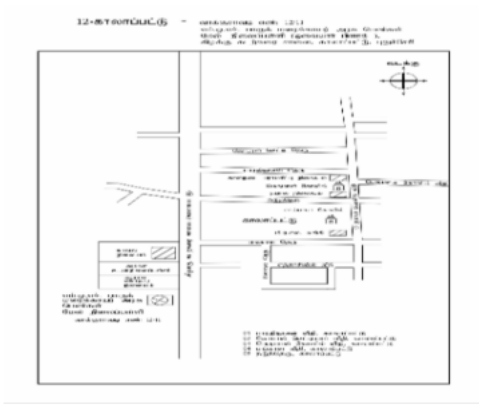

Nazri Naksha