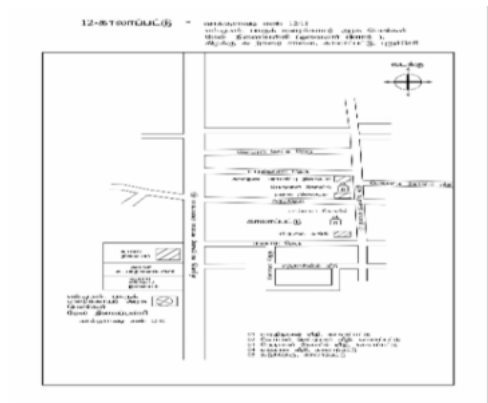

வாக்காளர் பதிவு அதிகாரியின்
கையொப்பம்

Nazri Naksha

Google Map View

Polling Station Building Front View

Polling Station Front View

Cad View

Key MAP View

1 பெயர் : முனுசாமி தந்தை பெயர் : நாராயணசாமி வீட்டு எண் : 1 வயது : 59 பாலினம் : ஆண்	GKY0604637 புகைப்படம் உள்ளது	2 பெயர் : அய்யப்பன் தந்தை பெயர் : வாசுதேவன் வீட்டு எண் : 4 வயது : 44 பாலினம் : ஆண்	GKY0424713 புகைப்படம் உள்ளது	3 பெயர் : கோமதி கணவர் பெயர் : ராமு வீட்டு எண் : 5 வயது : 34 பாலினம் : பெண்	XYA0315390 புகைப்படம் உள்ளது
4 பெயர் : செல்லியம்மாள் கணவர் பெயர் : இரிசப்பன் வீட்டு எண் : 8 வயது : 67 பாலினம் : பெண்	ATT0146027 புகைப்படம் உள்ளது	5 பெயர் : இரிசப்பன் தந்தை பெயர் : கோதண்டபானி வீட்டு எண் : 8 வயது : 60 பாலினம் : ஆண்	ATT0146035 புகைப்படம் உள்ளது	6 பெயர் : ராமு தந்தை பெயர் : இரிசப்பன் வீட்டு எண் : 8 வயது : 42 பாலினம் : ஆண்	GKY0447631 புகைப்படம் உள்ளது
7 பெயர் : கதிர்வேல் தந்தை பெயர் : சுப்ரமணியன் வீட்டு எண் : 9 வயது : 52 பாலினம் : ஆண்	ATT0259119 புகைப்படம் உள்ளது	8 பெயர் : சுகுணா கணவர் பெயர் : கதிர்வேல் வீட்டு எண் : 9 வயது : 40 பாலினம் : பெண்	ATT0032318 புகைப்படம் உள்ளது	9 பெயர் : கமலம் கணவர் பெயர் : தெய்வசிகாமணி வீட்டு எண் : 10 வயது : 87 பாலினம் : பெண்	ATT0146050 புகைப்படம் உள்ளது
10 பெயர் : தனசேகரன் தந்தை பெயர் : சீனுவாசன் வீட்டு எண் : 10 வயது : 51 பாலினம் : ஆண்	DSK2665784 புகைப்படம் உள்ளது	11 பெயர் : கிருஷ்ணவேணி கணவர் பெயர் : பச்சையப்பன் வீட்டு எண் : 10 வயது : 50 பாலினம் : பெண்	GKY0600031 புகைப்படம் உள்ளது	12 பெயர் : சாவித்திரி கணவர் பெயர் : தனசேகரன் வீட்டு எண் : 10 வயது : 38 பாலினம் : பெண்	IKU0113456 புகைப்படம் உள்ளது
13 பெயர் : ராமச்சந்திரன் தந்தை பெயர் : கேசவன் வீட்டு எண் : 10 வயது : 36 பாலினம் : ஆண்	ATT0031690 புகைப்படம் உள்ளது	14 பெயர் : ரமேஷ் தந்தை பெயர் : கேசவன் வீட்டு எண் : 10 வயது : 35 பாலினம் : ஆண்	ATT0045971 புகைப்படம் உள்ளது	15 பெயர் : ராஜலக்ஷ்மி தந்தை பெயர் : கேசவன் வீட்டு எண் : 10 வயது : 32 பாலினம் : பெண்	ATT0045989 புகைப்படம் உள்ளது
16 பெயர் : ராஜசேகர் தந்தை பெயர் : கேசவன் வீட்டு எண் : 10 வயது : 30 பாலினம் : ஆண்	ATT0087668 புகைப்படம் உள்ளது	17 பெயர் : திவ்யா கணவர் பெயர் : ராமசந்திரன் வீட்டு எண் : 10 வயது : 28 பாலினம் : பெண்	ATT0227942 புகைப்படம் உள்ளது	18 பெயர் : சத்தியபெருமாள் தந்தை பெயர் : பச்சையப்பன் வீட்டு எண் : 10 வயது : 27 பாலினம் : ஆண்	ATT0091546 புகைப்படம் உள்ளது
19 பெயர் : வைதீஸ்வரி தந்தை பெயர் : முருகன் வீட்டு எண் : 10 வயது : 23 பாலினம் : பெண்	ATT0223735 புகைப்படம் உள்ளது	20 பெயர் : நாராயணன் தாயார் பெயர் : பச்சையப்பன் வீட்டு எண் : 10 வயது : 22 பாலினம் : ஆண்	ATT0228882 புகைப்படம் உள்ளது	21 பெயர் : பச்சைவவாழி தந்தை பெயர் : முருகன் வீட்டு எண் : 10 வயது : 20 பாலினம் : பெண்	ATT0247734 புகைப்படம் உள்ளது
22 பெயர் : அன்பரசன் மு தந்தை பெயர் : முருகன் வீட்டு எண் : 10 வயது : 19 பாலினம் : ஆண்	ATT0265892 புகைப்படம் உள்ளது	23 பெயர் : முருகன் தந்தை பெயர் : தெய்வசிகாமணி வீட்டு எண் : 10A வயது : 55 பாலினம் : ஆண்	ATT0146076 புகைப்படம் உள்ளது	24 பெயர் : வள்ளி கணவர் பெயர் : முருகன் வீட்டு எண் : 10A வயது : 46 பாலினம் : பெண்	GKY0446773 புகைப்படம் உள்ளது
25 பெயர் : பூரணி கணவர் பெயர் : கேசவன் வீட்டு எண் : 10B வயது : 61 பாலினம் : பெண்	ATT0146092 புகைப்படம் உள்ளது	26 பெயர் : கேசவன் தந்தை பெயர் : சுப்பரமணி வீட்டு எண் : 10B வயது : 57 பாலினம் : ஆண்	ATT0146084 புகைப்படம் உள்ளது	27 பெயர் : ஆதிமூலம் தந்தை பெயர் : சுப்பரமணியன் வீட்டு எண் : 11 வயது : 73 பாலினம் : ஆண்	ATT0146100 புகைப்படம் உள்ளது
28 பெயர் : தனலட்சுமி கணவர் பெயர் : ஆதிமூலம் வீட்டு எண் : 11 வயது : 65 பாலினம் : பெண்	ATT0146118 புகைப்படம் உள்ளது	29 பெயர் : அமுதா கணவர் பெயர் : நாராயணசாமி வீட்டு எண் : 11 வயது : 49 பாலினம் : பெண்	GKY0600205 புகைப்படம் உள்ளது	30 பெயர் : கீதா கணவர் பெயர் : இரிசப்பன் வீட்டு எண் : 11 வயது : 39 பாலினம் : பெண்	ATT0018630 புகைப்படம் உள்ளது