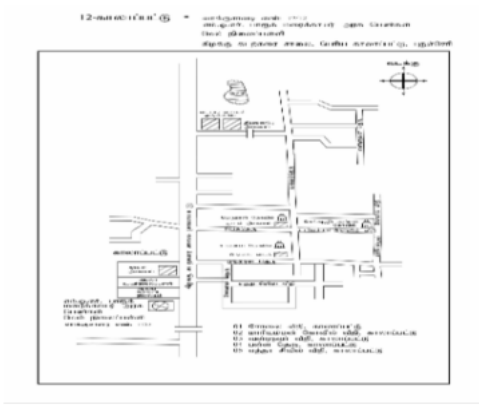

Nazri Naksha