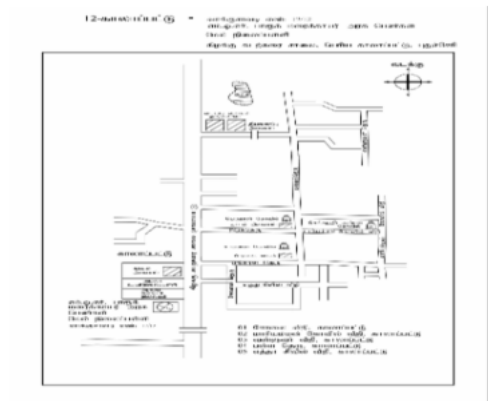

வாக்காளர் பதிவு அதிகாரியின்  
கையொப்பம்

Nazri Naksha

Google Map View

Polling Station Building Front View

Polling Station Front View

Cad View

Key MAP View

1 பெயர் : லிங்கநாதன் தந்தை பெயர்: சுப்புராயன் வீட்டு எண் : 1 வயது : 80 பாலினம் : ஆண்	SCO0197475 புகைப்படம் உள்ளது	2 பெயர் : கஜேந்திரன் தந்தை பெயர்: ஜெயராமன் வீட்டு எண் : 1 வயது : 56 பாலினம் : ஆண்	ATT0144683 புகைப்படம் உள்ளது	3 பெயர் : உஷா ராணி கணவர் பெயர்: லிங்கநாதன் வீட்டு எண் : 1 வயது : 50 பாலினம் : பெண்	SCO0197483 புகைப்படம் உள்ளது
4 பெயர் : கவிதா கணவர் பெயர்: கெஜேந்திரன் வீட்டு எண் : 1 வயது : 49 பாலினம் : பெண்	GKY0603704 புகைப்படம் உள்ளது	5 பெயர் : ராஜேந்திரன் தந்தை பெயர்: ஜெயராமன் வீட்டு எண் : 1 வயது : 48 பாலினம் : ஆண்	GKY0554642 புகைப்படம் உள்ளது	6 பெயர் : சிவராமன் தந்தை பெயர்: மஞ்சினி வீட்டு எண் : 1 வயது : 45 பாலினம் : ஆண்	ATT0256628 புகைப்படம் உள்ளது
7 பெயர் : செந்தில்குமார் தந்தை பெயர்: ஜெயராமன் வீட்டு எண் : 01 வயது : 44 பாலினம் : ஆண்	GKY0588335 புகைப்படம் உள்ளது	8 பெயர் : கலைச்செல்வி கணவர் பெயர்: ராஜேந்திரன் வீட்டு எண் : 1 வயது : 44 பாலினம் : பெண்	GKY0658880 புகைப்படம் உள்ளது	9 பெயர் : மாலதி கணவர் பெயர்: செந்தில்குமார் வீட்டு எண் : 01 வயது : 38 பாலினம் : பெண்	GKY0715441 புகைப்படம் உள்ளது
10 பெயர் : ரம்யா கணவர் பெயர்: சிவராமன் வீட்டு எண் : 1 வயது : 38 பாலினம் : பெண்	ATT0256610 புகைப்படம் உள்ளது	11 பெயர் : இந்திராணி தந்தை பெயர்: லிங்கநாதன் வீட்டு எண் : 1 வயது : 26 பாலினம் : பெண்	ZHN0096529 புகைப்படம் உள்ளது	12 பெயர் : மோனிகா தந்தை பெயர்: கெஜேந்திரன் வீட்டு எண் : 1 வயது : 24 பாலினம் : பெண்	ATT0213413 புகைப்படம் உள்ளது
13 பெயர் : அன்பரசன் தந்தை பெயர்: கஜேந்திரன் வீட்டு எண் : 1 வயது : 22 பாலினம் : ஆண்	ATT0228817 புகைப்படம் உள்ளது	14 பெயர் : அஷ்வினி தந்தை பெயர்: லிங்கநாதன் வீட்டு எண் : 1 வயது : 22 பாலினம் : பெண்	ATT0230375 புகைப்படம் உள்ளது	15 பெயர் : மஞ்சினி தந்தை பெயர்: அய்யம்பெருமாள் வீட்டு எண் : 1ஏ வயது : 81 பாலினம் : ஆண்	ATT0224261 புகைப்படம் உள்ளது
16 பெயர் : பானுமதி கணவர் பெயர்: சேகர் என்கிற ஏழுமலை வீட்டு எண் : 3 வயது : 58 பாலினம் : பெண்	ATT0144709 புகைப்படம் உள்ளது	17 பெயர் : முருகன் தந்தை பெயர்: ரங்கநாதன் வீட்டு எண் : 3 வயது : 53 பாலினம் : ஆண்	GKY0582429 புகைப்படம் உள்ளது	18 பெயர் : அமுதா கணவர் பெயர்: முருகன் வீட்டு எண் : 3 வயது : 42 பாலினம் : பெண்	GKY0588368 புகைப்படம் உள்ளது
19 பெயர் : சுந்தரவிநாயகம் தந்தை பெயர்: சேகர் என்கிற ஏழுமலை வீட்டு எண் : 3 வயது : 41 பாலினம் : ஆண்	GKY0449868 புகைப்படம் உள்ளது	20 பெயர் : பாலாஜி தந்தை பெயர்: சேகர் என்கிற ஏழுமலை வீட்டு எண் : 3 வயது : 40 பாலினம் : ஆண்	GKY0532713 புகைப்படம் உள்ளது	21 பெயர் : சிலம்பரசன் தந்தை பெயர்: சேகர் (ஏ) ஏழுமலை வீட்டு எண் : 3 வயது : 39 பாலினம் : ஆண்	GKY0658898 புகைப்படம் உள்ளது
22 பெயர் : ரேவதி கணவர் பெயர்: பாலாஜி வீட்டு எண் : 03 வயது : 33 பாலினம் : பெண்	XYA0530261 புகைப்படம் உள்ளது	23 பெயர் : சூதா கணவர் பெயர்: சுந்தரவிநாயகம் வீட்டு எண் : 3 வயது : 33 பாலினம் : பெண்	IKA0543363 புகைப்படம் உள்ளது	24 பெயர் : சுவோச்சனா தந்தை பெயர்: சிலம்பரசன் வீட்டு எண் : 3 வயது : 26 பாலினம் : பெண்	IKU1002351 புகைப்படம் உள்ளது
25 பெயர் : தேவதர்ஷினி தந்தை பெயர்: முருகன் வீட்டு எண் : 3 வயது : 22 பாலினம் : பெண்	ATT0231449 புகைப்படம் உள்ளது	26 பெயர் : கீர்த்தனாதேவி தந்தை பெயர்: முருகன் வீட்டு எண் : 3 வயது : 20 பாலினம் : பெண்	ATT0251421 புகைப்படம் உள்ளது	27 பெயர் : வாசுதேவன் தந்தை பெயர்: ரங்கநாதன் வீட்டு எண் : 3B வயது : 66 பாலினம் : ஆண்	ATT0144717 புகைப்படம் உள்ளது
28 பெயர் : நீலா என்கிற பூரணி கணவர் பெயர்: வாசுதேவன் வீட்டு எண் : 3b வயது : 66 பாலினம் : பெண்	ATT0144725 புகைப்படம் உள்ளது	29 பெயர் : மகேஷ் தந்தை பெயர்: வாசுதேவன் வீட்டு எண் : 3B வயது : 36 பாலினம் : ஆண்	ATT0008326 புகைப்படம் உள்ளது	30 பெயர் : பானுமதி கணவர் பெயர்: கோட்டமுத்து வீட்டு எண் : 4 வயது : 72 பாலினம் : பெண்	GKY0604165 புகைப்படம் உள்ளது