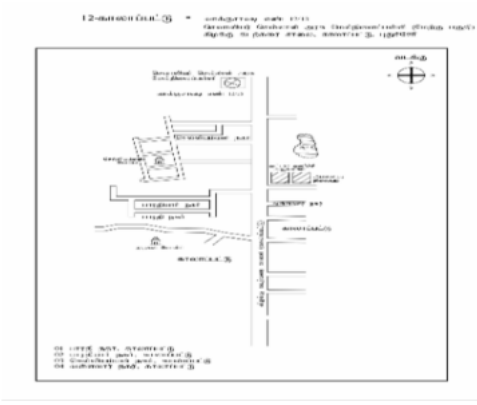

Nazri Naksha