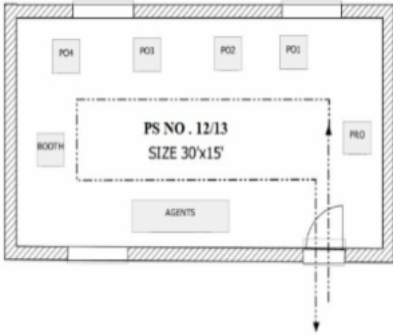

Google Map View

Polling Station Building Front View

Polling Station Front View

Cad View

Key MAP View

1 பெயர் : ரெனால்டு ராஜன் தந்தை பெயர்: குழந்தைராஜ் வீட்டு எண் : 1 வயது : 28 பாலினம் : ஆண்	ATT0080473 புகைப்படம் உள்ளது	2 பெயர் : மோகன்தாஸ் தந்தை பெயர்: ஐயனாரப்பன் வீட்டு எண் : 2 வயது : 63 பாலினம் : ஆண்	ATT0205526 புகைப்படம் உள்ளது	3 பெயர் : மகாதேவி கணவர் பெயர்: ராமமூர்த்தி வீட்டு எண் : 2 வயது : 62 பாலினம் : பெண்	GKY0598706 புகைப்படம் உள்ளது
4 பெயர் : சமதி கணவர் பெயர்: மோகன்தாஸ் வீட்டு எண் : 2 வயது : 55 பாலினம் : பெண்	GKY0582353 புகைப்படம் உள்ளது	5 பெயர் : இதயா தந்தை பெயர்: மோகன்தாஸ் வீட்டு எண் : 2 வயது : 33 பாலினம் : பெண்	ATT0040386 புகைப்படம் உள்ளது	6 பெயர் : சஞ்ஜய்குமார் பாதுகாவலர்: சுந்தர் வீட்டு எண் : 2-வது குறுக்குத்தெரு வயது : 22 பாலினம் : ஆண்	ATT0228668 புகைப்படம் உள்ளது
7 பெயர் : ராஜா தந்தை பெயர்: பெருமாள் வீட்டு எண் : 3 வயது : 46 பாலினம் : ஆண்	DSK9817537 புகைப்படம் உள்ளது	8 பெயர் : ராமலிங்கம் தந்தை பெயர்: பெரியசாமி வீட்டு எண் : 6 வயது : 71 பாலினம் : ஆண்	GKY0589945 புகைப்படம் உள்ளது	9 பெயர் : சரசு கணவர் பெயர்: ராமலிங்கம் வீட்டு எண் : 6 வயது : 65 பாலினம் : பெண்	GKY0477117 புகைப்படம் உள்ளது
10 பெயர் : மாரிமுத்து தந்தை பெயர்: காத்தவராயன் வீட்டு எண் : 6 வயது : 42 பாலினம் : ஆண்	GKY0422915 புகைப்படம் உள்ளது	11 பெயர் : வீரசந்திரன் தந்தை பெயர்: ராமலிங்கம் வீட்டு எண் : 6 வயது : 40 பாலினம் : ஆண்	GKY0555706 புகைப்படம் உள்ளது	12 பெயர் : ராஜசேகர் தந்தை பெயர்: ராமலிங்கம் வீட்டு எண் : 6 வயது : 37 பாலினம் : ஆண்	GKY0659102 புகைப்படம் உள்ளது
13 பெயர் : வெங்கடேசன் தந்தை பெயர்: வேலு வீட்டு எண் : 6 வயது : 27 பாலினம் : ஆண்	ATT0091710 புகைப்படம் உள்ளது	14 பெயர் : இந்திரா கணவர் பெயர்: பாபுஜீ வீட்டு எண் : 7 வயது : 71 பாலினம் : பெண்	GKY0597864 புகைப்படம் உள்ளது	15 பெயர் : அருமைராஜ் தந்தை பெயர்: மருதமுத்து வீட்டு எண் : 7 வயது : 61 பாலினம் : ஆண்	GKY0591420 புகைப்படம் உள்ளது
16 பெயர் : அமுதா கணவர் பெயர்: அருமைராஜ் வீட்டு எண் : 7 வயது : 61 பாலினம் : பெண்	GKY0423947 புகைப்படம் உள்ளது	17 பெயர் : தமிழ்செல்வி தந்தை பெயர்: பூங்காவனம் வீட்டு எண் : 8 வயது : 35 பாலினம் : பெண்	IVT0005066 புகைப்படம் உள்ளது	18 பெயர் : காத்தவராயன் தந்தை பெயர்: சுப்புராயன் வீட்டு எண் : 10 வயது : 74 பாலினம் : ஆண்	ATT0205534 புகைப்படம் உள்ளது
19 பெயர் : பிரகாஷ் தந்தை பெயர்: சுப்பிரமணியன் வீட்டு எண் : 10 வயது : 57 பாலினம் : ஆண்	ATT0205542 புகைப்படம் உள்ளது	20 பெயர் : சித்ரா கணவர் பெயர்: பிரகாஷ் வீட்டு எண் : 10 வயது : 51 பாலினம் : பெண்	GKY0678987 புகைப்படம் உள்ளது	21 பெயர் : செந்தில்முருகன் தந்தை பெயர்: ஜம்புலிங்கம் வீட்டு எண் : 12 வயது : 43 பாலினம் : ஆண்	FYK1579150 புகைப்படம் உள்ளது
22 பெயர் : மேரி ஃபிராங்கிளின் ரீட்டா கணவர் பெயர்: இளங்கோவன் வீட்டு எண் : 12 வயது : 42 பாலினம் : பெண்	GKY0599944 புகைப்படம் உள்ளது	23 பெயர் : சத்தியா கணவர் பெயர்: செந்தில்முருகன் வீட்டு எண் : 12 வயது : 36 பாலினம் : பெண்	ATT0058016 புகைப்படம் உள்ளது	S 24 பெயர் : ரவி தந்தை பெயர்: ராசு வீட்டு எண் : 13 வயது : 53 பாலினம் : ஆண்	GKY0609859 புகைப்படம் உள்ளது
S 25 பெயர் : கங்கா கணவர் பெயர்: ரவி வீட்டு எண் : 13 வயது : 48 பாலினம் : பெண்	GKY0609834 புகைப்படம் உள்ளது	26 பெயர் : முனியம்மாள் கணவர் பெயர்: ரவி வீட்டு எண் : 14 வயது : 60 பாலினம் : பெண்	ATT0205559 புகைப்படம் உள்ளது	27 பெயர் : ஆறுமுகம் தந்தை பெயர்: ஏழுமலை வீட்டு எண் : 14 வயது : 41 பாலினம் : ஆண்	GKY0474742 புகைப்படம் உள்ளது
28 பெயர் : மனோகரன் தந்தை பெயர்: ரவி வீட்டு எண் : 14 வயது : 39 பாலினம் : ஆண்	GKY0659136 புகைப்படம் உள்ளது	29 பெயர் : செல்லம்மாள் கணவர் பெயர்: வீரராகவகிராமணி வீட்டு எண் : 15 வயது : 94 பாலினம் : பெண்	GKY0600502 புகைப்படம் உள்ளது	30 பெயர் : அருள் தந்தை பெயர்: வீரராகவ கிராமணி வீட்டு எண் : 15 வயது : 55 பாலினம் : ஆண்	GKY0600775 புகைப்படம் உள்ளது