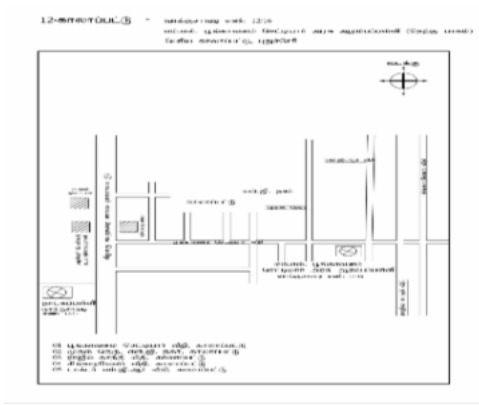

Nazri Naksha