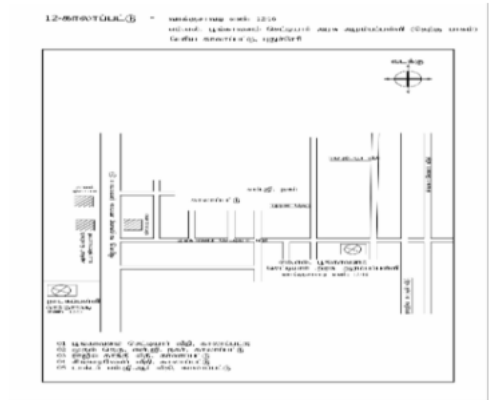

வாக்காளர் பதிவு அதிகாரியின்  
கையொப்பம்

Nazri Naksha

Google Map View

Polling Station Building Front View

Polling Station Front View

Cad View

Key MAP View

சட்டமன்றத் தொகுதியின் எண் மற்றும் பெயர் : 12-காலாப்பட்டு  
பிரிவு எண் மற்றும் பெயர் 1-பூங்காவனம் செட்டியார் வீதி, காலாப்பட்டு, புதுச்சேரி - 605014