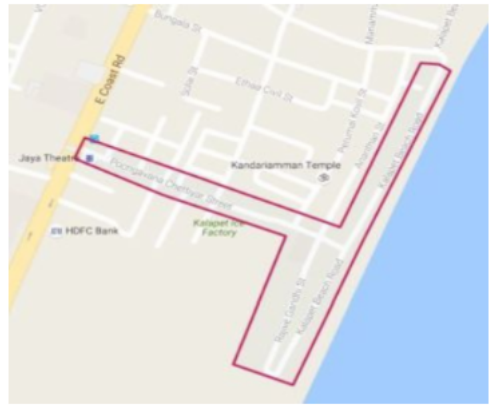

## வாக்காளர் பட்டியல் 2026 U07 புதுச்சேரி

சட்டமன்றத் தொகுதியின் எண், பெயர் மற்றும் இட ஒதுக்கீடு நிலை : 12 - காலாப்பட்டு (பொது)		பாகம் எண் : 16			
சட்டமன்றத்தொகுதி அடங்கியுள்ள பாராளுமன்றத் தொகுதியின் எண், பெயர் மற்றும் இட ஒதுக்கீடு நிலை : 1 - புதுச்சேரி (பொது)					
<b>1. திருத்தத்தின் விவரங்கள்</b>					
திருத்தப்பட்ட ஆண்டு	2026	<b>பட்டியலின் அடையாளம்</b> 2026ஆம் ஆண்டுக்கான இறுதி வாக்காளர் பட்டியல்			
தகுதிபெறும் தேதி	01-01-2026				
திருத்தத்தின் வகை	சிறப்பு தீவிர திருத்தம் 2026				
வெளியீட்டு தேதி	14-02-2026				
<b>2. பாகம் மற்றும் வாக்குச் சாவடியின் விவரங்கள்</b>					
<b>பாகத்தில் உள்ள பிரிவுகளின் எண் மற்றும் பெயர்</b>					
1-பூங்காவனம் செட்டியார் வீதி, காலாப்பட்டு, புதுச்சேரி - 605014	முக்கிய கிராமம்	: உழவர்கரை			
2-முதல் குறுக்கு தெரு, என் ஜி நகர், காலாப்பட்டு, புதுச்சேரி - 605014	தபால் நிலையம்	: காலாப்பட்டு			
3-இராஜீவ் காந்தி வீதி, காலாப்பட்டு, புதுச்சேரி - 605014	காவல் நிலையம்	: காலாப்பட்டு			
4-சிங்காரவேலர் வீதி, காலாப்பட்டு, புதுச்சேரி - 605014	மாவட்டம்	: புதுச்சேரி			
5-லாக்டர் ஏம்.ஜி.ஆர் வீதி, காலாப்பட்டு, புதுச்சேரி - 605014	அஞ்சல் குறியீடு	: 605014			
<b>3. வாக்குச் சாவடி விவரங்கள்</b>					
<b>வாக்குச் சாவடியின் எண் மற்றும் பெயர் :</b> 16 - எம்.எல்.பூங்காவன செட்டியார் அரசு ஆரம்பப்பள்ளி (தெற்கு)	<b>வாக்குச் சாவடியின் வகை (ஆண்/பெண்/பொது)</b>	<b>பொது</b>			
<b>வாக்குச் சாவடியின் முகவரி :</b> எம்.எல். பூங்காவன செட்டியார் அரசு ஆரம்பப்பள்ளி, பூங்காவனம் செட்டியார் வீதி, காலாப்பட்டு, புதுச்சேரி - 605014	<b>பாகத்தில் உள்ள துணை வாக்குச்சாவடிகளின் எண்ணிக்கை :</b>	0			
<b>4. வாக்காளர்களின் எண்ணிக்கை</b>					
தொடங்கும் வரிசை எண்	முடியும் வரிசை எண்	நிகர வாக்காளர்கள்			
		ஆண்	பெண்	மூன்றாம் பாலினம்	மொத்தம்
1	764	357	398	0	755

வாக்காளர் பதிவு அதிகாரியின்  
கையொப்பம்

Nazri Naksha

Google Map View

Polling Station Building Front View

Polling Station Front View

Cad View

Key MAP View

சட்டமன்றத் தொகுதியின் எண் மற்றும் பெயர் : 12-காலாப்பட்டு  
பிரிவு எண் மற்றும் பெயர் 1-பூங்காவனம் செட்டியார் வீதி, காலாப்பட்டு, புதுச்சேரி - 605014