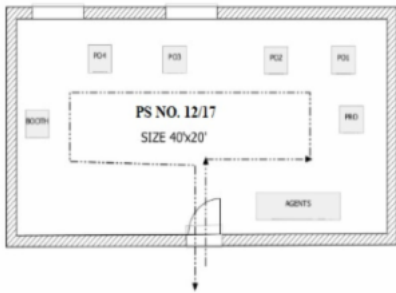

வாக்காளர் பதிவு அதிகாரியின்
கையொப்பம்

Nazri Naksha

Google Map View

Polling Station Building Front View

Polling Station Front View

Cad View

Key MAP View

1 பெயர் : சகுந்தலா - கணவர் பெயர்: பத்மநாபன் - வீட்டு எண் : 0 வயது : 64 பாலினம் : பெண் புகைப்படம் உள்ளது	DSK1410646	2 பெயர் : பொன்னி கணவர் பெயர்: ஏழுமலை வீட்டு எண் : 0 வயது : 36 பாலினம் : பெண் புகைப்படம் உள்ளது	MGM2304897	3 பெயர் : ஜஸ்வராயா தந்தை பெயர்: காசிநாதன் வீட்டு எண் : 0 வயது : 27 பாலினம் : பெண் புகைப்படம் உள்ளது	ATT0094920
4 பெயர் : ஜெயா தந்தை பெயர்: வரதன் வீட்டு எண் : 0 வயது : 25 பாலினம் : பெண் புகைப்படம் உள்ளது	ATT0208496	5 பெயர் : காவியா தந்தை பெயர்: ஜீவா வீட்டு எண் : 0 வயது : 25 பாலினம் : பெண் புகைப்படம் உள்ளது	XYA1156405	6 பெயர் : ஜெயகண்ணன் தந்தை பெயர்: கோவிந்தன் வீட்டு எண் : 0 வயது : 22 பாலினம் : ஆண் புகைப்படம் உள்ளது	ATT0231746
7 பெயர் : பவிதா தந்தை பெயர்: கோவிந்தன் வீட்டு எண் : 0 வயது : 20 பாலினம் : பெண் புகைப்படம் உள்ளது	ATT0248054	8 பெயர் : சந்திரா கணவர் பெயர்: கோவிந்து வீட்டு எண் : 1 வயது : 70 பாலினம் : பெண் புகைப்படம் உள்ளது	ATT0200196	9 பெயர் : அஞ்சாலாட்சி கணவர் பெயர்: ராமலிங்கம் வீட்டு எண் : 1 வயது : 67 பாலினம் : பெண் புகைப்படம் உள்ளது	ATT0200204
10 பெயர் : சதாசிவம் தந்தை பெயர்: தங்கவேல் வீட்டு எண் : 01 வயது : 66 பாலினம் : ஆண் புகைப்படம் உள்ளது	GKY0613471	11 பெயர் : தனலட்சுமி கணவர் பெயர்: கலியமூர்த்தி வீட்டு எண் : 1 வயது : 62 பாலினம் : பெண் புகைப்படம் உள்ளது	ATT0200212	12 பெயர் : ரகுநாதன் தந்தை பெயர்: பொன்னப்பிள்ளை வீட்டு எண் : 1 வயது : 60 பாலினம் : ஆண் புகைப்படம் உள்ளது	GKY0449926
13 பெயர் : அஞ்சாலாட்சி கணவர் பெயர்: பொன்னப்பன் வீட்டு எண் : 1 வயது : 55 பாலினம் : பெண் புகைப்படம் உள்ளது	ATT0190694	14 பெயர் : கஸ்தூரி கணவர் பெயர்: ரகுநாதன் வீட்டு எண் : 1 வயது : 53 பாலினம் : பெண் புகைப்படம் உள்ளது	GKY0449934	15 பெயர் : முரளி தந்தை பெயர்: ராமலிங்கம் வீட்டு எண் : 1 வயது : 50 பாலினம் : ஆண் புகைப்படம் உள்ளது	ATT0190579
16 பெயர் : செல்வி தந்தை பெயர்: ராமலிங்கம் வீட்டு எண் : 1 வயது : 50 பாலினம் : பெண் புகைப்படம் உள்ளது	ATT0190595	17 பெயர் : விஜயலக்ஷ்மி கணவர் பெயர்: சகாதேவன் வீட்டு எண் : 01 வயது : 49 பாலினம் : பெண் புகைப்படம் உள்ளது	GKY0535500	18 பெயர் : பாலாஜி தந்தை பெயர்: காலப்பன் வீட்டு எண் : 1 வயது : 49 பாலினம் : ஆண் புகைப்படம் உள்ளது	ATT0103523
19 பெயர் : அமுதா கணவர் பெயர்: பாலாஜி வீட்டு எண் : 1 வயது : 46 பாலினம் : பெண் புகைப்படம் உள்ளது	AZZ4714531	20 பெயர் : உமாபதி தந்தை பெயர்: செல்வராஜ் வீட்டு எண் : 01 வயது : 46 பாலினம் : ஆண் புகைப்படம் உள்ளது	GKY0613414	21 பெயர் : வசந்தி கணவர் பெயர்: முரளி வீட்டு எண் : 1 வயது : 45 பாலினம் : பெண் புகைப்படம் உள்ளது	GKY0491894
22 பெயர் : பாஸ்கரன் தந்தை பெயர்: ராமலிங்கம் வீட்டு எண் : 1 வயது : 45 பாலினம் : ஆண் புகைப்படம் உள்ளது	GKY0593640	23 பெயர் : லதா தாயார் பெயர்: அமுதா வீட்டு எண் : 1 வயது : 45 பாலினம் : பெண் புகைப்படம் உள்ளது	GKY0491902	24 பெயர் : பாரதி கணவர் பெயர்: பாஸ்கரன் வீட்டு எண் : 1 வயது : 43 பாலினம் : பெண் புகைப்படம் உள்ளது	ATT0068346
25 பெயர் : செய்யாறு தந்தை பெயர்: கோவிந்து வீட்டு எண் : 1 வயது : 43 பாலினம் : ஆண் புகைப்படம் உள்ளது	GKY0593673	26 பெயர் : தயாளன் தந்தை பெயர்: ராமலிங்கம் வீட்டு எண் : 1 வயது : 42 பாலினம் : ஆண் புகைப்படம் உள்ளது	GKY0489922	27 பெயர் : கவிதா கணவர் பெயர்: ஆனந்தன் வீட்டு எண் : 01 வயது : 41 பாலினம் : பெண் புகைப்படம் உள்ளது	GKY0535534
28 பெயர் : பரமேஸ்வரி தந்தை பெயர்: கோவிந்து வீட்டு எண் : 1 வயது : 40 பாலினம் : பெண் புகைப்படம் உள்ளது	ATT0001628	29 பெயர் : நதியா தந்தை பெயர்: இராசஜந்திரன் வீட்டு எண் : 01 வயது : 39 பாலினம் : பெண் புகைப்படம் உள்ளது	GKY0613612	# 30 பெயர் : பிரதாப் தந்தை பெயர்: பொன்னப்பன் வீட்டு எண் : 1 வயது : 36 பாலினம் : ஆண் புகைப்படம் உள்ளது	GKY0701433