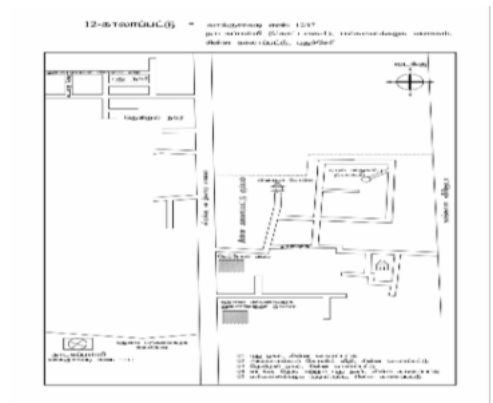

Key MAP View