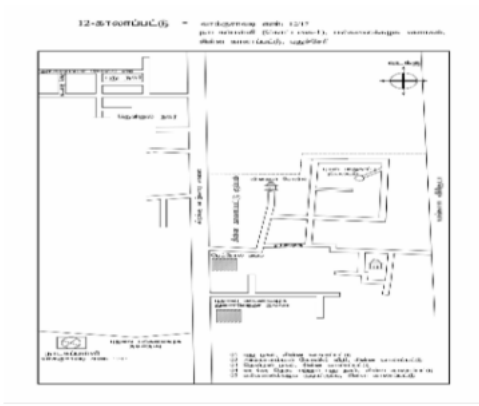

Nazri Naksha