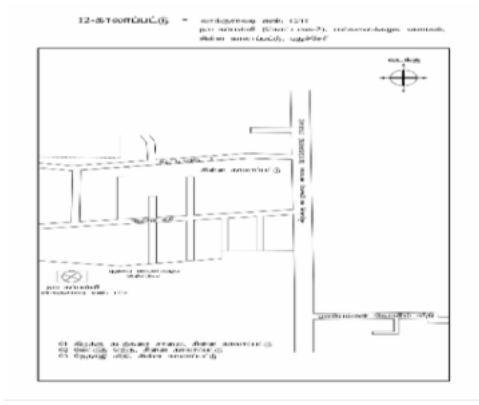

Nazri Naksha