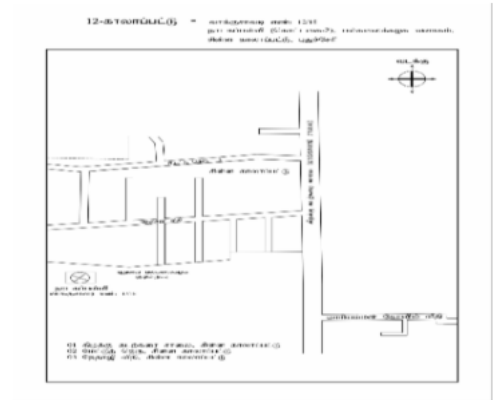

Key MAP View