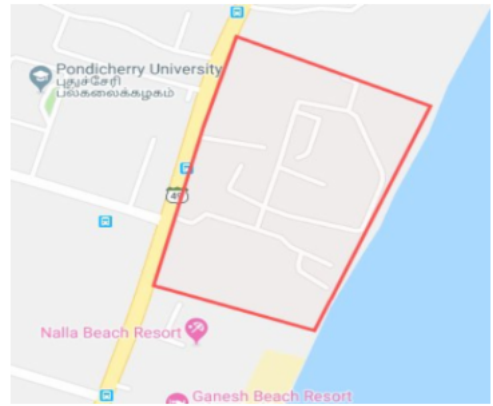

2. பாகம் மற்றும் வாக்குச் சாவடியின் விவரங்கள்

பாகத்தில் உள்ள பிரிவுகளின் எண் மற்றும் பெயர்											
1-ஆலமரத்து தெரு, சின்னகாலாப்பட்டு, புதுச்சேரி - 605014 2-நடுத் தெரு, சின்னகாலாப்பட்டு, புதுச்சேரி - 605014 3-சின்னகாலாப்பட்டு குப்பம் வீதி, சின்னகாலாப்பட்டு, புதுச்சேரி - 605014 4-முத்து மாரியம்மன் கோயில் வீதி, சின்னகாலாப்பட்டு, புதுச்சேரி - 605014 5-திடீர் நகர், சின்னகாலாப்பட்டு, புதுச்சேரி - 605014	<table style="width: 100%; border-collapse: collapse;"> <tr> <td style="width: 60%;">முக்கிய கிராமம்</td> <td>: உழவர்கரை</td> </tr> <tr> <td>தபால் நிலையம்</td> <td>: பாண்டிச்சேரி பல்கலைக்கழகம்</td> </tr> <tr> <td>காவல் நிலையம்</td> <td>: காலாப்பட்டு</td> </tr> <tr> <td>மாவட்டம்</td> <td>: புதுச்சேரி</td> </tr> <tr> <td>அஞ்சல் குறியீடு</td> <td>: 605014</td> </tr> </table>	முக்கிய கிராமம்	: உழவர்கரை	தபால் நிலையம்	: பாண்டிச்சேரி பல்கலைக்கழகம்	காவல் நிலையம்	: காலாப்பட்டு	மாவட்டம்	: புதுச்சேரி	அஞ்சல் குறியீடு	: 605014
முக்கிய கிராமம்	: உழவர்கரை										
தபால் நிலையம்	: பாண்டிச்சேரி பல்கலைக்கழகம்										
காவல் நிலையம்	: காலாப்பட்டு										
மாவட்டம்	: புதுச்சேரி										
அஞ்சல் குறியீடு	: 605014										

3. வாக்குச் சாவடி விவரங்கள்

வாக்குச் சாவடியின் எண் மற்றும் பெயர் :	வாக்குச் சாவடியின் வகை (ஆண்/பெண்/பொது)	பொது
19 - அரசு ஆரம்பப் பள்ளி (வடக்கு)		
வாக்குச் சாவடியின் முகவரி :	பாகத்தில் உள்ள துணை வாக்குச்சாவடிகளின் எண்ணிக்கை :	0
அரசு ஆரம்பப்பள்ளி, நடுத் தெரு, சின்னகாலாப்பட்டு, புதுச்சேரி - 605014		

4. வாக்காளர்களின் எண்ணிக்கை

தொடங்கும் வரிசை எண்	முடியும் வரிசை எண்	நிகர வாக்காளர்கள்			
		ஆண்	பெண்	மூன்றாம் பாலினம்	மொத்தம்
1	1079	471	589	0	1060

வாக்காளர் பதிவு அதிகாரியின்
கையொப்பம்

Nazri Naksha

Google Map View