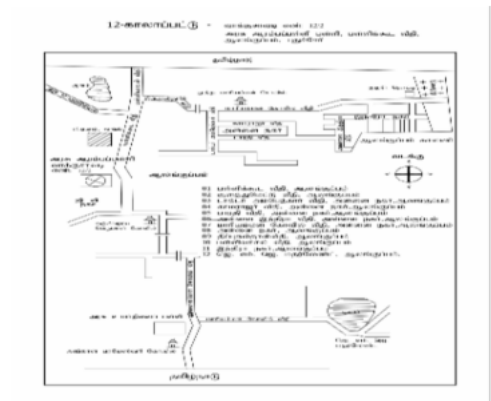

வாக்காளர் பதிவு அதிகாரியின்  
கையொப்பம்

Nazri Naksha

Google Map View

Polling Station Building Front View

Polling Station Front View

Cad View

Key MAP View

1 பெயர் : குப்புசாமி தந்தை பெயர்: கதிர்வேல் வீட்டு எண் : 1 வயது : 65 பாலினம் : ஆண்	ATT0119560 புகைப்படம் உள்ளது	2 பெயர் : விஜயலக்ஷ்மி கணவர் பெயர்: குப்புசாமி வீட்டு எண் : 1 வயது : 62 பாலினம் : பெண்	ATT0119578 புகைப்படம் உள்ளது	3 பெயர் : வேலுமணி தந்தை பெயர்: இருசப்பன் வீட்டு எண் : 1 வயது : 40 பாலினம் : ஆண்	ATT0000778 புகைப்படம் உள்ளது
4 பெயர் : ஆனந்த் தந்தை பெயர்: குப்புசாமி வீட்டு எண் : 1 வயது : 38 பாலினம் : ஆண்	GKY0662320 புகைப்படம் உள்ளது	5 பெயர் : கலைவாணி தந்தை பெயர்: ஆறுமுகம் வீட்டு எண் : 1 வயது : 36 பாலினம் : பெண்	ATT0009753 புகைப்படம் உள்ளது	6 பெயர் : வசந்தா கணவர் பெயர்: இரிசப்பன் வீட்டு எண் : 2 வயது : 60 பாலினம் : பெண்	GKY0642371 புகைப்படம் உள்ளது
7 பெயர் : கார்த்திகேயன் தந்தை பெயர்: ராமு வீட்டு எண் : 2 வயது : 49 பாலினம் : ஆண்	GKY0642256 புகைப்படம் உள்ளது	8 பெயர் : தெய்வாணை கணவர் பெயர்: கார்த்திகேயன் வீட்டு எண் : 2 வயது : 44 பாலினம் : பெண்	GKY0642215 புகைப்படம் உள்ளது	9 பெயர் : பிரபா தந்தை பெயர்: முருகையன் வீட்டு எண் : 2/23 வயது : 29 பாலினம் : பெண்	ATT0070672 புகைப்படம் உள்ளது
10 பெயர் : மலையாளத்தான் தந்தை பெயர்: சுப்பராயன் வீட்டு எண் : 3 வயது : 67 பாலினம் : ஆண்	ATT0119586 புகைப்படம் உள்ளது	11 பெயர் : கல்யாணி கணவர் பெயர்: மலையாளத்தான் வீட்டு எண் : 3 வயது : 58 பாலினம் : பெண்	ATT0119594 புகைப்படம் உள்ளது	12 பெயர் : முத்துகுமரன் தந்தை பெயர்: மணி எ சுப்பிரமணி வீட்டு எண் : 3 வயது : 42 பாலினம் : ஆண்	ATT0211714 புகைப்படம் உள்ளது
13 பெயர் : குரு தந்தை பெயர்: மலையாளத்தான் வீட்டு எண் : 3 வயது : 39 பாலினம் : ஆண்	GKY0615625 புகைப்படம் உள்ளது	14 பெயர் : சபரி தந்தை பெயர்: மலையாளத்தான் வீட்டு எண் : 3 வயது : 33 பாலினம் : பெண்	ATT0030395 புகைப்படம் உள்ளது	15 பெயர் : கதிர்வேல் தந்தை பெயர்: அப்பாவு வீட்டு எண் : 5 வயது : 65 பாலினம் : ஆண்	ATT0119685 புகைப்படம் உள்ளது
16 பெயர் : வள்ளி கணவர் பெயர்: கதிர்வேலு வீட்டு எண் : 5 வயது : 58 பாலினம் : பெண்	GKY0585125 புகைப்படம் உள்ளது	17 பெயர் : வீரப்பன் தந்தை பெயர்: அப்பாவு வீட்டு எண் : 5 வயது : 49 பாலினம் : ஆண்	ATT0119693 புகைப்படம் உள்ளது	18 பெயர் : ராஜேஸ்வரி கணவர் பெயர்: வீரப்பன் வீட்டு எண் : 5 வயது : 42 பாலினம் : பெண்	GKY0537407 புகைப்படம் உள்ளது
19 பெயர் : கமலநாதன் தந்தை பெயர்: கதிர்வேலு வீட்டு எண் : 5 வயது : 41 பாலினம் : ஆண்	GKY0537324 புகைப்படம் உள்ளது	20 பெயர் : ருஷ்யமணி கணவர் பெயர்: கமலநாதன் வீட்டு எண் : 5 வயது : 40 பாலினம் : பெண்	ATT0015644 புகைப்படம் உள்ளது	21 பெயர் : பிரகாஷ் தந்தை பெயர்: கதிர்வேல் வீட்டு எண் : 5 வயது : 39 பாலினம் : ஆண்	GKY0662338 புகைப்படம் உள்ளது
22 பெயர் : சின்னதுரை தந்தை பெயர்: கதிர்வேலு வீட்டு எண் : 5 வயது : 36 பாலினம் : ஆண்	ATT0009985 புகைப்படம் உள்ளது	23 பெயர் : பச்சையம்மா - தந்தை பெயர்: பாலு - வீட்டு எண் : எண் 5 வயது : 31 பாலினம் : பெண்	IKU0638734 புகைப்படம் உள்ளது	24 பெயர் : ஜஷ்வர்யா தந்தை பெயர்: ஜயனாரப்பன் வீட்டு எண் : 5 வயது : 28 பாலினம் : பெண்	ATT0234310 புகைப்படம் உள்ளது
25 பெயர் : மனோசாந்தராஜ் தந்தை பெயர்: வீரப்பன் வீட்டு எண் : 5, வயது : 21 பாலினம் : ஆண்	ATT0239301 புகைப்படம் உள்ளது	# 26 பெயர் : பாக்கியம் கணவர் பெயர்: ராமலிங்கம் வீட்டு எண் : எண் 9 வயது : 75 பாலினம் : பெண்	ATT0119701 புகைப்படம் உள்ளது	27 பெயர் : முனியம்மாள் கணவர் பெயர்: கணேசன் வீட்டு எண் : 7 வயது : 71 பாலினம் : பெண்	ATT0119719 புகைப்படம் உள்ளது
28 பெயர் : அஞ்சாலாட்சி கணவர் பெயர்: ரங்கநாதன் வீட்டு எண் : 7 வயது : 70 பாலினம் : பெண்	ATT0119750 புகைப்படம் உள்ளது	29 பெயர் : ஜயனாரப்பன் தந்தை பெயர்: ரங்கநாதன் வீட்டு எண் : 7 வயது : 55 பாலினம் : ஆண்	ATT0119727 புகைப்படம் உள்ளது	30 பெயர் : சரஸ்வதி கணவர் பெயர்: அய்யனாரப்பன் வீட்டு எண் : 7 வயது : 54 பாலினம் : பெண்	GKY0585471 புகைப்படம் உள்ளது