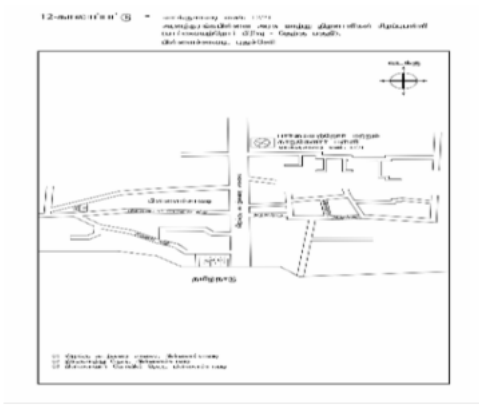

Nazri Naksha