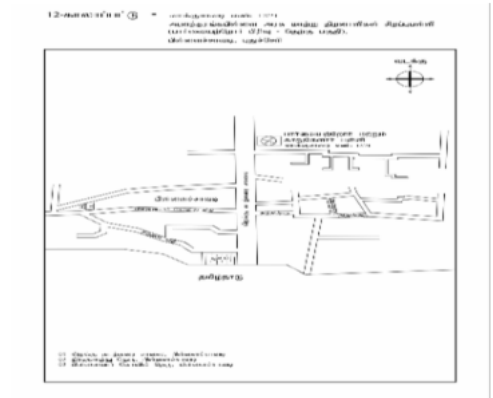

Key MAP View