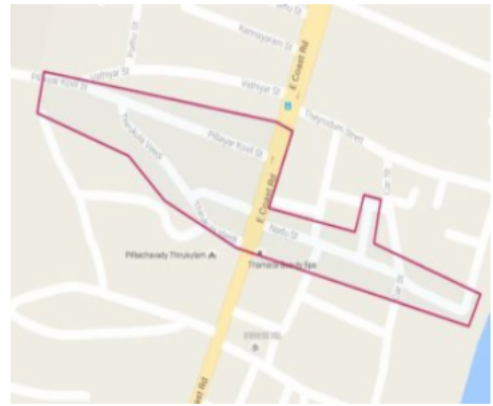

Google Map View