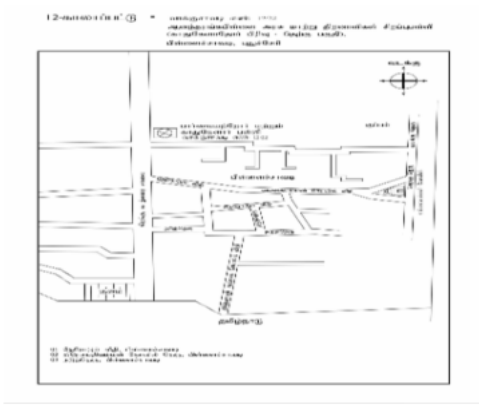

Nazri Naksha