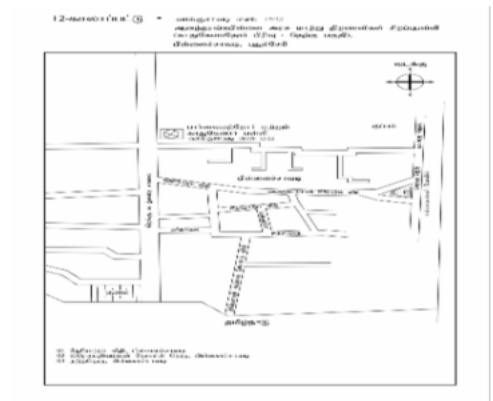

Key MAP View