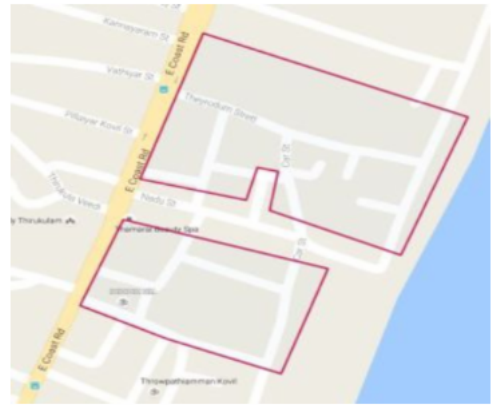

Google Map View