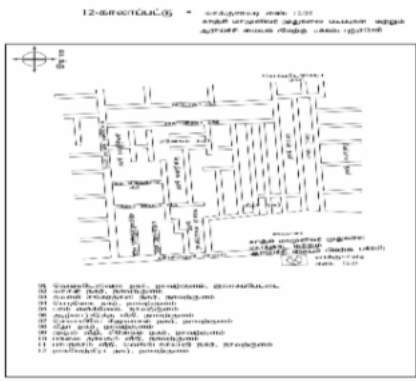

Nazri Naksha