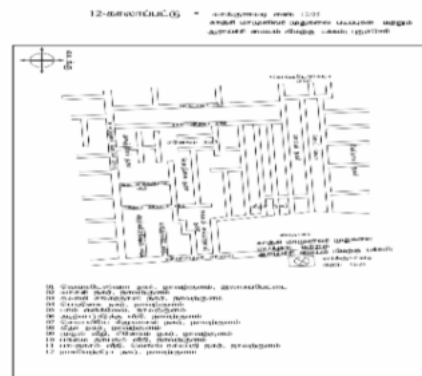

Key MAP View