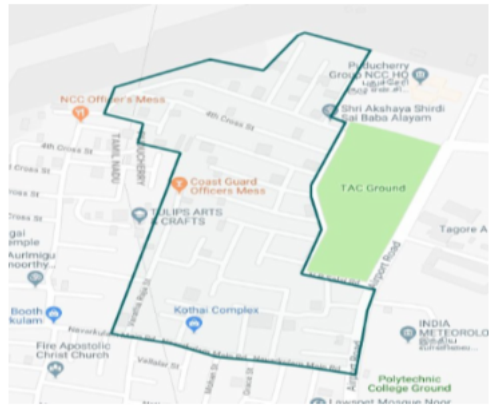

Google Map View