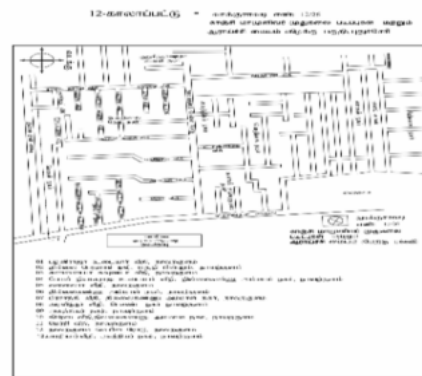

Key MAP View