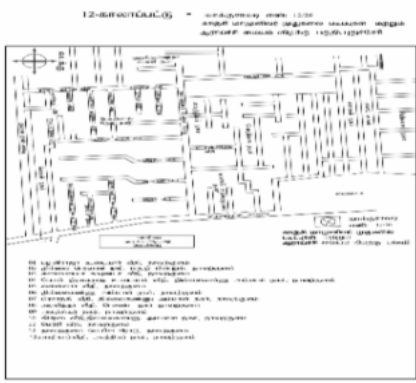

Nazri Naksha