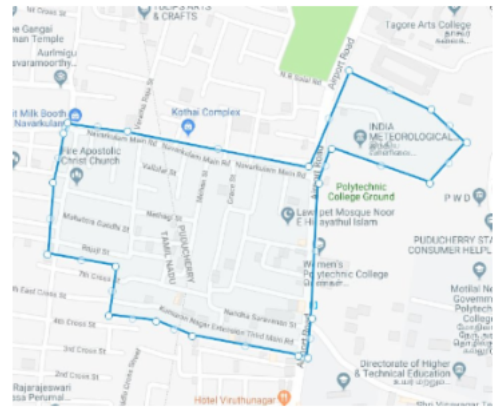

Google Map View