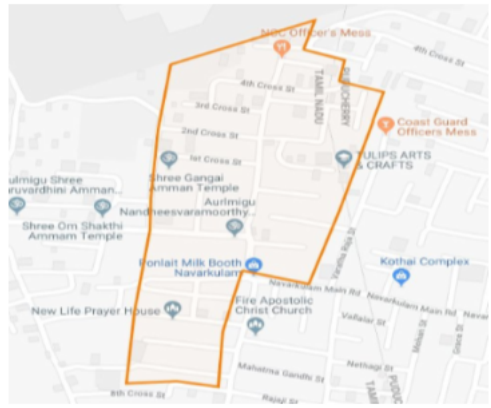

### 3. வாக்குச் சாவடி விவரங்கள்

<b>வாக்குச் சாவடியின் எண் மற்றும் பெயர் :</b> 27 - அரசு தொடக்கப்பள்ளி நாவற்குளம் (புதிய கட்டிடம் - மேற்குப் பக்கம்)	<b>வாக்குச் சாவடியின் வகை (ஆண்/பெண்/பொது)</b>	பொது
<b>வாக்குச் சாவடியின் முகவரி :</b> அரசு ஆரம்பப்பள்ளி, அன்னிபெசன்ட் நகர், நாவற்குளம், புதுச்சேரி - 605008	<b>பாகத்தில் உள்ள துணை வாக்குச்சாவடிகளின் எண்ணிக்கை :</b>	0

### 4. வாக்காளர்களின் எண்ணிக்கை

தொடங்கும் வரிசை எண்	முடியும் வரிசை எண்	நிகர வாக்காளர்கள்			
		ஆண்	பெண்	மூன்றாம் பாலினம்	மொத்தம்
1	1049	485	553	0	1038

கையொப்பம்

Nazri Naksha

Google Map View

Polling Station Building Front View