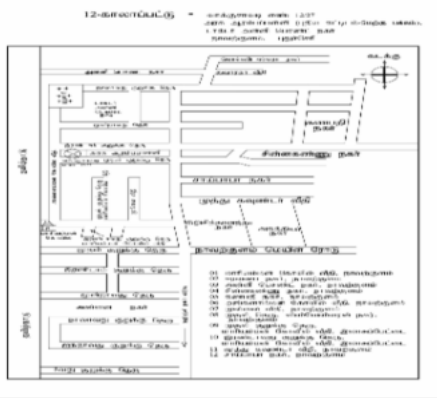

Nazri Naksha