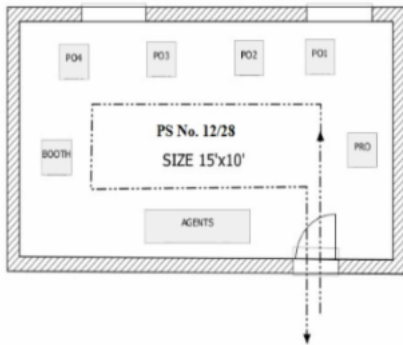

Google Map View

Polling Station Building Front View

Polling Station Front View

Cad View

Key MAP View

சட்டமன்றத் தொகுதியின் எண் மற்றும் பெயர் : 12-காலாபட்டு  
பிரிவு எண் மற்றும் பெயர் 1-வரதராஜா வீதி, நாவுக்குளம், புதுச்சேரி - 605008