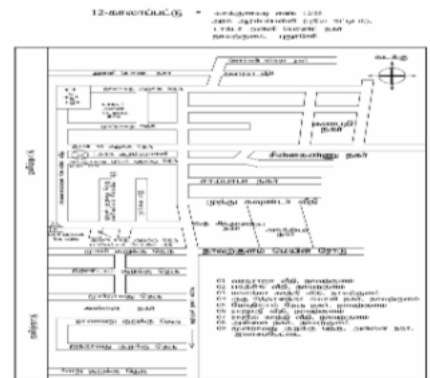

Google Map View

Polling Station Building Front View

Polling Station Front View

Cad View

Key MAP View

சட்டமன்றத் தொகுதியின் எண் மற்றும் பெயர் : 12-காலாபட்டு  
பிரிவு எண் மற்றும் பெயர் 1-வரதராஜா வீதி, நாவுக்குளம், புதுச்சேரி - 605008