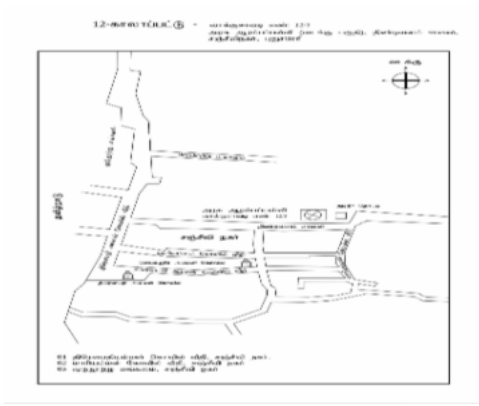

Nazri Naksha