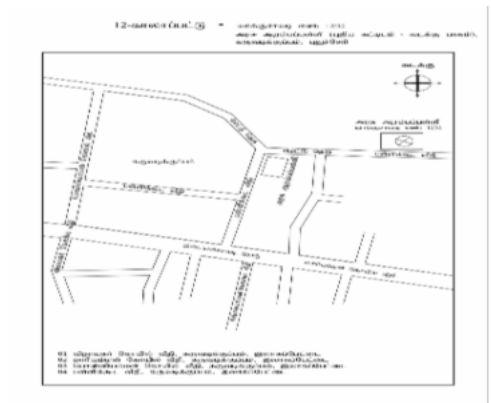

வாக்காளர் பதிவு அதிகாரியின்
கையொப்பம்

Nazri Naksha

Google Map View

Polling Station Building Front View

Polling Station Front View

Cad View

Key MAP View

சட்டமன்றத் தொகுதியின் எண் மற்றும் பெயர் : 12-காலாபட்டு
பிரிவு எண் மற்றும் பெயர் 1-விநாயகர் கோயில் தெரு, கருவடிக்குப்பம், இலாசுப்பேட்டை, புதுச்சேரி - 605008