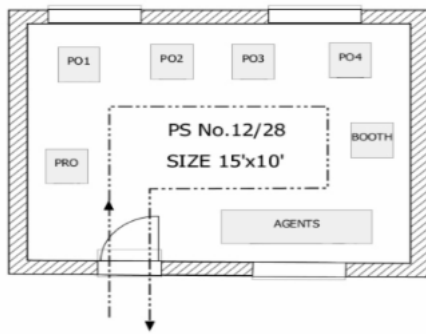

வாக்காளர் பதிவு அதிகாரியின்
கையொப்பம்

Nazri Naksha

Google Map View

Polling Station Building Front View

Polling Station Front View

Cad View

Key MAP View

சட்டமன்றத் தொகுதியின் எண் மற்றும் பெயர் : 12-காலாபட்டு
பிரிவு எண் மற்றும் பெயர் 1-விநாயகர் கோயில் தெரு, கருவடிக்குப்பம், இலாசுப்பேட்டை, புதுச்சேரி - 605008