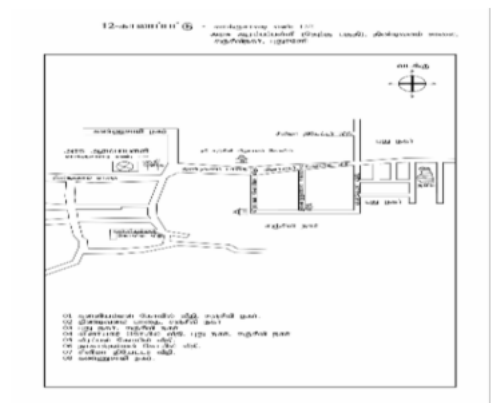

வாக்காளர் பதிவு அதிகாரியின்  
கையொப்பம்

Nazri Naksha

Google Map View

Polling Station Building Front View

Polling Station Front View

Cad View

Key MAP View

1 பெயர் : வசந்தி கணவர் பெயர் : இராஜேந்திரன் வீட்டு எண் : 1 வயது : 56 பாலினம் : பெண்	ATT0128397 புகைப்படம் உள்ளது	2 பெயர் : கீதா தந்தை பெயர் : இராஜேந்திரன் வீட்டு எண் : 1 வயது : 33 பாலினம் : பெண்	ATT0030700 புகைப்படம் உள்ளது	3 பெயர் : ரா ஆரோராஜ் தந்தை பெயர் : ராஜேந்திரன் வீட்டு எண் : 1 வயது : 32 பாலினம் : ஆண்	ATT0044446 புகைப்படம் உள்ளது
4 பெயர் : அருள் தந்தை பெயர் : ஜெயராமன் வீட்டு எண் : 3 வயது : 45 பாலினம் : ஆண்	GKY0389759 புகைப்படம் உள்ளது	5 பெயர் : விஜயலட்சுமி கணவர் பெயர் : அருள் வீட்டு எண் : 3 வயது : 41 பாலினம் : பெண்	GKY0490326 புகைப்படம் உள்ளது	6 பெயர் : சீதாராமன் தந்தை பெயர் : ஜெயராமன் வீட்டு எண் : 3 வயது : 40 பாலினம் : ஆண்	GKY0662999 புகைப்படம் உள்ளது
7 பெயர் : சண்முகம் தந்தை பெயர் : ஜெயராமன் வீட்டு எண் : 3 வயது : 40 பாலினம் : ஆண்	GKY0537738 புகைப்படம் உள்ளது	8 பெயர் : வசந்தி கணவர் பெயர் : சண்முகம் வீட்டு எண் : 3 வயது : 37 பாலினம் : பெண்	ATT0252924 புகைப்படம் உள்ளது	9 பெயர் : உமாமகேஸ்வரி கணவர் பெயர் : சீதாராமன் வீட்டு எண் : 3 வயது : 30 பாலினம் : பெண்	ATT0090712 புகைப்படம் உள்ளது
10 பெயர் : பேன்சிகா தந்தை பெயர் : அருள் வீட்டு எண் : 3 வயது : 23 பாலினம் : பெண்	ATT0214890 புகைப்படம் உள்ளது	11 பெயர் : கோபிநாத் தந்தை பெயர் : அருள் வீட்டு எண் : 3 வயது : 21 பாலினம் : ஆண்	ATT0234492 புகைப்படம் உள்ளது	12 பெயர் : சுசீலா கணவர் பெயர் : ஆறுமுகம் வீட்டு எண் : 4 வயது : 62 பாலினம் : பெண்	ATT0128405 புகைப்படம் உள்ளது
13 பெயர் : சக்திவேல் தந்தை பெயர் : ஜெயராமன் வீட்டு எண் : 4 வயது : 40 பாலினம் : ஆண்	DBL5605779 புகைப்படம் உள்ளது	14 பெயர் : வசந்தி கணவர் பெயர் : சக்திவேல் வீட்டு எண் : 4 வயது : 39 பாலினம் : பெண்	GKY0663005 புகைப்படம் உள்ளது	15 பெயர் : மங்கலட்சுமி கணவர் பெயர் : ஏழுமலை வீட்டு எண் : 5 வயது : 72 பாலினம் : பெண்	ATT0128413 புகைப்படம் உள்ளது
16 பெயர் : முத்துவேல் தந்தை பெயர் : ஏழுமலை வீட்டு எண் : 5 வயது : 52 பாலினம் : ஆண்	ATT0128421 புகைப்படம் உள்ளது	17 பெயர் : புவனேஸ்வரி கணவர் பெயர் : முத்துவேல் வீட்டு எண் : 5 வயது : 45 பாலினம் : பெண்	GKY0389858 புகைப்படம் உள்ளது	18 பெயர் : எல்லம்மாள் கணவர் பெயர் : கண்ணன் வீட்டு எண் : 6 வயது : 72 பாலினம் : பெண்	ATT0128439 புகைப்படம் உள்ளது
19 பெயர் : விஸ்வநாதன் தந்தை பெயர் : கண்ணன் வீட்டு எண் : 6 வயது : 41 பாலினம் : ஆண்	GKY0389502 புகைப்படம் உள்ளது	20 பெயர் : கோமதி கணவர் பெயர் : விஸ்வநாதன் வீட்டு எண் : 6 வயது : 41 பாலினம் : பெண்	ATT0257691 புகைப்படம் உள்ளது	21 பெயர் : நாகராஜன் தந்தை பெயர் : ஆறுமுகம் வீட்டு எண் : 7 வயது : 58 பாலினம் : ஆண்	GKY0473470 புகைப்படம் உள்ளது
22 பெயர் : தமிழ்ச்செல்வி கணவர் பெயர் : நாகராஜ் வீட்டு எண் : 7 வயது : 54 பாலினம் : பெண்	GKY0390062 புகைப்படம் உள்ளது	23 பெயர் : சக்கரவர்த்தி தந்தை பெயர் : சுப்புராயன் வீட்டு எண் : 7 வயது : 52 பாலினம் : ஆண்	ATT0128447 புகைப்படம் உள்ளது	24 பெயர் : முத்துசாமி தந்தை பெயர் : சுப்புராயன் வீட்டு எண் : 7 வயது : 50 பாலினம் : ஆண்	GKY0649764 புகைப்படம் உள்ளது
25 பெயர் : காந்திமதி கணவர் பெயர் : முத்துசாமி வீட்டு எண் : 7 வயது : 47 பாலினம் : பெண்	GKY0663021 புகைப்படம் உள்ளது	26 பெயர் : புருஷோத்தமன் தந்தை பெயர் : சுப்புராயன் வீட்டு எண் : 7 வயது : 43 பாலினம் : ஆண்	GKY0474908 புகைப்படம் உள்ளது	27 பெயர் : ரேவதி கணவர் பெயர் : சக்கரவர்த்தி வீட்டு எண் : 7 வயது : 43 பாலினம் : பெண்	GKY0390070 புகைப்படம் உள்ளது
28 பெயர் : முத்துலட்சுமி கணவர் பெயர் : புருஷோத்தமன் வீட்டு எண் : 7 வயது : 37 பாலினம் : பெண்	ATT0044594 புகைப்படம் உள்ளது	29 பெயர் : மணி தந்தை பெயர் : கந்தசாமி வீட்டு எண் : 8 வயது : 62 பாலினம் : ஆண்	ATT0128454 புகைப்படம் உள்ளது	30 பெயர் : வள்ளி கணவர் பெயர் : மணி வீட்டு எண் : 8 வயது : 57 பாலினம் : பெண்	ATT0128462 புகைப்படம் உள்ளது