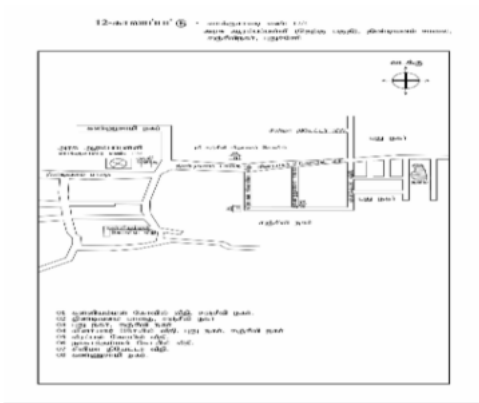

Nazri Naksha