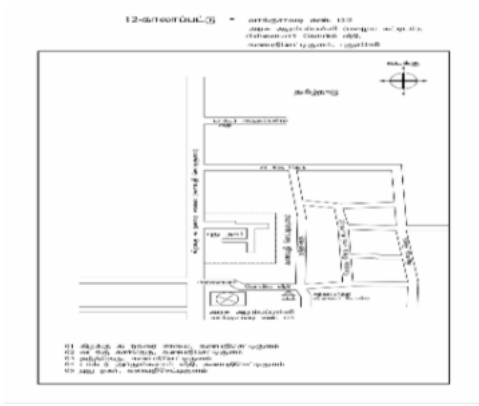

Nazri Naksha