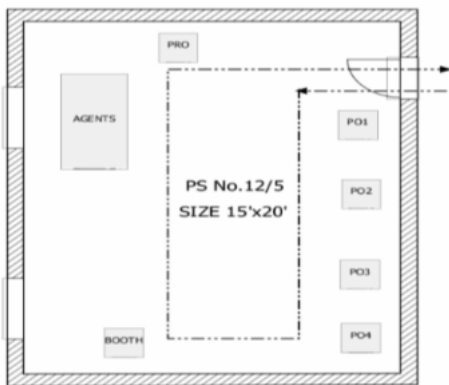

வாக்காளர் பதிவு அதிகாரியின்  
கையொப்பம்

Nazri Naksha

Google Map View

Polling Station Building Front View

Polling Station Front View

Cad View

Key MAP View

|  |            |                   |  |            |                   |   |            |                   |
|--|------------|-------------------|--|------------|-------------------|---|------------|-------------------|
| 1<br>பெயர் : அரிகிருஷ்ணன்<br>தந்தை பெயர்: சின்னசாமி<br>வீட்டு எண் : 0<br>வயது : 78 பாலினம் : ஆண்                         | GKY0678375 | புகைப்படம் உள்ளது | 2<br>பெயர் : சின்னசாமி<br>தந்தை பெயர்: அரிகிருஷ்ணன்<br>வீட்டு எண் : 0<br>வயது : 42 பாலினம் : ஆண்                   | GKY0678367 | புகைப்படம் உள்ளது | 3<br>பெயர் : விஜயலட்சுமி<br>தந்தை பெயர்: ராஜேந்திரன்<br>வீட்டு எண் : 0<br>வயது : 34 பாலினம் : பெண்  | XDQ0025593 | புகைப்படம் உள்ளது |
| 4<br>பெயர் : பிரியங்கா -<br>தந்தை பெயர்: குணாலன் -<br>வீட்டு எண் : 0<br>வயது : 30 பாலினம் : பெண்                         | XYA0957787 | புகைப்படம் உள்ளது | 5<br>பெயர் : விஜய்<br>தந்தை பெயர்: கார்த்திகேயன்<br>வீட்டு எண் : 0<br>வயது : 22 பாலினம் : ஆண்                      | ATT0234708 | புகைப்படம் உள்ளது | 6<br>பெயர் : ராஜாமணி<br>கணவர் பெயர்: முனுசாமி<br>வீட்டு எண் : 1<br>வயது : 78 பாலினம் : பெண்         | ATT0133041 | புகைப்படம் உள்ளது |
| 7<br>பெயர் : ஜெயா<br>கணவர் பெயர்: தங்கராஜ்<br>வீட்டு எண் : 01<br>வயது : 74 பாலினம் : பெண்                                | GKY0649897 | புகைப்படம் உள்ளது | 8<br>பெயர் : அரிகிருஷ்ணன்<br>தந்தை பெயர்: நடேசன்<br>வீட்டு எண் : 1<br>வயது : 72 பாலினம் : ஆண்                      | ATT0252023 | புகைப்படம் உள்ளது | 9<br>பெயர் : தையல்நாயகி<br>கணவர் பெயர்: சீனுவாசன்<br>வீட்டு எண் : 1<br>வயது : 69 பாலினம் : பெண்     | GKY0599753 | புகைப்படம் உள்ளது |
| 10<br>பெயர் : பச்சையப்பன் என்கிற<br>ராமமூர்த்தி<br>தந்தை பெயர்: தர்மலிங்கம்<br>வீட்டு எண் : 1<br>வயது : 69 பாலினம் : ஆண் | GKY0649954 | புகைப்படம் உள்ளது | 11<br>பெயர் : ஏழுமலை<br>தந்தை பெயர்: ராமகிருஷ்ணன்<br>வீட்டு எண் : 1<br>வயது : 60 பாலினம் : ஆண்                     | BQG0271098 | புகைப்படம் உள்ளது | 12<br>பெயர் : சாந்தா<br>கணவர் பெயர்: ராமமூர்த்தி<br>வீட்டு எண் : 1<br>வயது : 59 பாலினம் : பெண்      | GKY0649947 | புகைப்படம் உள்ளது |
| 13<br>பெயர் : பூபாலன்<br>தந்தை பெயர்: குப்புசாமி<br>வீட்டு எண் : 1<br>வயது : 54 பாலினம் : ஆண்                            | ATT0109884 | புகைப்படம் உள்ளது | 14<br>பெயர் : வெண்ணியப்பன்<br>தந்தை பெயர்: சீனுவாசன்<br>வீட்டு எண் : 1<br>வயது : 51 பாலினம் : ஆண்                  | ATT0133066 | புகைப்படம் உள்ளது | 15<br>பெயர் : சாந்தி<br>கணவர் பெயர்: ஏழுமலை<br>வீட்டு எண் : 1<br>வயது : 50 பாலினம் : பெண்           | ATT0028944 | புகைப்படம் உள்ளது |
| S 16<br>பெயர் : புண்ணியமூர்த்தி<br>தந்தை பெயர்: அரிகிருஷ்ணன்<br>வீட்டு எண் : 1<br>வயது : 47 பாலினம் : ஆண்                | DSK2640803 | புகைப்படம் உள்ளது | 17<br>பெயர் : லட்சுமி என்கிற வர்ணமுத்து<br>கணவர் பெயர்: வெண்ணியப்பன்<br>வீட்டு எண் : 1<br>வயது : 46 பாலினம் : பெண் | GKY0587865 | புகைப்படம் உள்ளது | 18<br>பெயர் : சாந்தி<br>கணவர் பெயர்: பூபாலன்<br>வீட்டு எண் : 1<br>வயது : 45 பாலினம் : பெண்          | GKY0472845 | புகைப்படம் உள்ளது |
| 19<br>பெயர் : உமா<br>கணவர் பெயர்: இராமன்<br>வீட்டு எண் : 1<br>வயது : 45 பாலினம் : பெண்                                   | GKY0678359 | புகைப்படம் உள்ளது | 20<br>பெயர் : லோகநாதன்<br>தந்தை பெயர்: முனிசாமி<br>வீட்டு எண் : 1<br>வயது : 42 பாலினம் : ஆண்                       | GKY0611624 | புகைப்படம் உள்ளது | 21<br>பெயர் : செல்வநிநாயகம்<br>தந்தை பெயர்: பலராமன்<br>வீட்டு எண் : 1<br>வயது : 38 பாலினம் : ஆண்    | GKY0649913 | புகைப்படம் உள்ளது |
| 22<br>பெயர் : முத்துக்குமரன்<br>தந்தை பெயர்: இருசப்பன்<br>வீட்டு எண் : 1<br>வயது : 35 பாலினம் : ஆண்                      | ATT0056127 | புகைப்படம் உள்ளது | S 23<br>பெயர் : துர்க்காதேவி<br>கணவர் பெயர்: புண்ணியமூர்த்தி<br>வீட்டு எண் : 1<br>வயது : 34 பாலினம் : பெண்         | ATT0044875 | புகைப்படம் உள்ளது | 24<br>பெயர் : பிரசாந்த்<br>தந்தை பெயர்: ஏழுமலை<br>வீட்டு எண் : 1<br>வயது : 29 பாலினம் : ஆண்         | ATT0077412 | புகைப்படம் உள்ளது |
| 25<br>பெயர் : திவ்வியா<br>கணவர் பெயர்: செல்வநிநாயகம்<br>வீட்டு எண் : 1<br>வயது : 28 பாலினம் : பெண்                       | ATT0094391 | புகைப்படம் உள்ளது | 26<br>பெயர் : விஜயலக்ஷ்மி<br>தந்தை பெயர்: ஏழுமலை<br>வீட்டு எண் : 1<br>வயது : 28 பாலினம் : பெண்                     | ATT0078733 | புகைப்படம் உள்ளது | 27<br>பெயர் : செந்தமிழ் செல்வன்<br>தந்தை பெயர்: ஏழுமலை<br>வீட்டு எண் : 1<br>வயது : 24 பாலினம் : ஆண் | ATT0215178 | புகைப்படம் உள்ளது |
| 28<br>பெயர் : அருணாசலம் V<br>தந்தை பெயர்: வெண்ணியப்பன்<br>வீட்டு எண் : 1<br>வயது : 23 பாலினம் : ஆண்                      | ATT0227736 | புகைப்படம் உள்ளது | 29<br>பெயர் : குகன்<br>தந்தை பெயர்: பூபாலன்<br>வீட்டு எண் : 1<br>வயது : 20 பாலினம் : ஆண்                           | ATT0240192 | புகைப்படம் உள்ளது | 30<br>பெயர் : கோபிகா<br>தந்தை பெயர்: பூபாலன்<br>வீட்டு எண் : 1<br>வயது : 19 பாலினம் : பெண்          | ATT0254102 | புகைப்படம் உள்ளது |