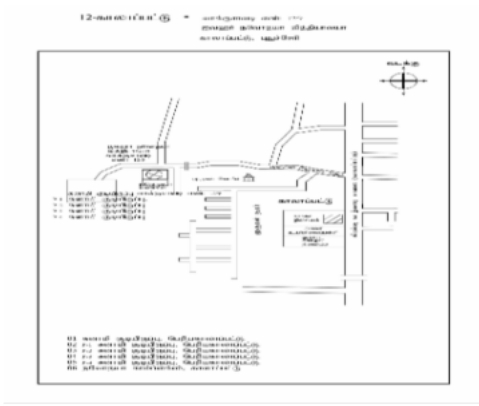

Nazri Naksha