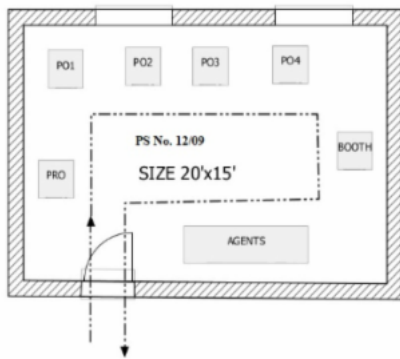

வாக்காளர் பதிவு அதிகாரியின்
கையொப்பம்

Nazri Naksha

Google Map View

Polling Station Building Front View

Polling Station Front View

Cad View

Key MAP View

1 பெயர் : முனியம்மாள் கணவர் பெயர்: நாராயணசாமி வீட்டு எண் : 15 வயது : 73 பாலினம் : பெண்	ATT0187286 புகைப்படம் உள்ளது	S 2 பெயர் : சுகன்யா கணவர் பெயர்: சாததமுத்து வீட்டு எண் : 80 வயது : 31 பாலினம் : பெண்	ATT0087460 புகைப்படம் உள்ளது	3 பெயர் : அஹமது பிலால் தந்தை பெயர்: ரம்ஜான் அலி வீட்டு எண் : 157 வயது : 43 பாலினம் : ஆண்	ATT0264911 புகைப்படம் உள்ளது
4 பெயர் : மதன்ராஜ் தந்தை பெயர்: சுந்தரமூர்த்தி வீட்டு எண் : 165 வயது : 28 பாலினம் : ஆண்	ATT0220749 புகைப்படம் உள்ளது	5 பெயர் : எழிலரசி கணவர் பெயர்: முனியன் வீட்டு எண் : 308 வயது : 47 பாலினம் : பெண்	GKY0592493 புகைப்படம் உள்ளது	6 பெயர் : ராஜபூர் தந்தை பெயர்: முனியன் வீட்டு எண் : 308 வயது : 25 பாலினம் : பெண்	ATT0149898 புகைப்படம் உள்ளது
S 7 பெயர் : வளர்மதி கணவர் பெயர்: இராஜேந்திரன் வீட்டு எண் : 346 வயது : 59 பாலினம் : பெண்	ATT0186007 புகைப்படம் உள்ளது	8 பெயர் : ராமசந்திரன் தந்தை பெயர்: முனுசாமி வீட்டு எண் : 428 வயது : 53 பாலினம் : ஆண்	ATT0206433 புகைப்படம் உள்ளது	9 பெயர் : வள்ளி கணவர் பெயர்: ராதா வீட்டு எண் : 443 வயது : 53 பாலினம் : பெண்	ATT0188961 புகைப்படம் உள்ளது
10 பெயர் : ஜெயலட்சுமி கணவர் பெயர்: ஜெயராமன் வீட்டு எண் : 477 வயது : 64 பாலினம் : பெண்	GKY0701300 புகைப்படம் உள்ளது	11 பெயர் : காயத்ரி தந்தை பெயர்: பாவாடை வீட்டு எண் : 518 வயது : 24 பாலினம் : பெண்	ATT0222752 புகைப்படம் உள்ளது	12 பெயர் : பெரியசாமி தந்தை பெயர்: சடையப்பன் வீட்டு எண் : எண் பி1-181 வயது : 46 பாலினம் : ஆண்	ATT0150508 புகைப்படம் உள்ளது
13 பெயர் : சித்ரா தந்தை பெயர்: தனுசு வீட்டு எண் : P1/99 வயது : 26 பாலினம் : பெண்	ATT0103028 புகைப்படம் உள்ளது	S 14 பெயர் : வளன் ஷியாறு ஸ்தானிஸஸ் தந்தை பெயர்: ஸ்டீபன் ராஜா வீட்டு எண் : P1-107 வயது : 52 பாலினம் : ஆண்	IVT0065714 புகைப்படம் உள்ளது	S 15 பெயர் : சந்திரவேலு கணவர் பெயர்: வள்ளி ஷியாறு ஸ்தானிஸஸ் வீட்டு எண் : P1-107 வயது : 4 பாலினம் : பெண்	IVT0065722 புகைப்படம் உள்ளது
# 16 பெயர் : பஹீர் ராபி - தாயார் பெயர்: பாத்திமா - வீட்டு எண் : பி1/111 வயது : 32 பாலினம் : பெண்	UOM0465484 புகைப்படம் உள்ளது	17 பெயர் : சாந்தி கணவர் பெயர்: கருணாகரன் வீட்டு எண் : P1-112 வயது : 45 பாலினம் : பெண்	ATT0062455 புகைப்படம் உள்ளது	18 பெயர் : சத்யவாணி தந்தை பெயர்: சுப்பிரமணி வீட்டு எண் : P1-118 வயது : 26 பாலினம் : பெண்	ATT0096909 புகைப்படம் உள்ளது
19 பெயர் : ஜெர்மின்ராஜ் தெக்கூர் தந்தை பெயர்: தெக்கூர் சகாயராஜா வீட்டு எண் : P1/148 வயது : 36 பாலினம் : ஆண்	KVY0701854 புகைப்படம் உள்ளது	20 பெயர் : பிரதீபா கணவர் பெயர்: ஜெர்மின் ராஜ் தெக்கூர் வீட்டு எண் : P1/148 வயது : 34 பாலினம் : பெண்	ATT0103283 புகைப்படம் உள்ளது	21 பெயர் : வனிதா கணவர் பெயர்: பெரியசாமி வீட்டு எண் : P1-181 வயது : 37 பாலினம் : பெண்	ATT0150409 புகைப்படம் உள்ளது
22 பெயர் : பிரசன்ன பாரதி தந்தை பெயர்: செல்வகுமார் வீட்டு எண் : P2 வயது : 26 பாலினம் : ஆண்	ATT0149831 புகைப்படம் உள்ளது	23 பெயர் : பாஸ்கரன் - தந்தை பெயர்: சந்திரசேகரன் - வீட்டு எண் : பி2/1 வயது : 45 பாலினம் : ஆண்	GRJ3289394 புகைப்படம் உள்ளது	24 பெயர் : அகிலாதேவி - கணவர் பெயர்: பாஸ்கரன் - வீட்டு எண் : பி2/1 வயது : 36 பாலினம் : பெண்	TUI0466896 புகைப்படம் உள்ளது
25 பெயர் : அருண் குமார் தந்தை பெயர்: வேலு வீட்டு எண் : P2-25 வயது : 29 பாலினம் : ஆண்	ATT0094557 புகைப்படம் உள்ளது	26 பெயர் : அருண் பாண்டியன் தந்தை பெயர்: வேலு வீட்டு எண் : P2/25 வயது : 26 பாலினம் : ஆண்	ATT0103010 புகைப்படம் உள்ளது	27 பெயர் : அருண் ராஜ் தந்தை பெயர்: வேலு வீட்டு எண் : P2/25 வயது : 26 பாலினம் : ஆண்	ATT0101303 புகைப்படம் உள்ளது
28 பெயர் : சந்திரன் தந்தை பெயர்: ஆடியபாதம் வீட்டு எண் : பீ2/64 வயது : 57 பாலினம் : ஆண்	GKY0593160 புகைப்படம் உள்ளது	29 பெயர் : கவிதா கணவர் பெயர்: சந்திரன் வீட்டு எண் : பீ2/64 வயது : 44 பாலினம் : பெண்	GKY0595769 புகைப்படம் உள்ளது	30 பெயர் : பிகாஷ் தந்தை பெயர்: சந்திரன் வீட்டு எண் : பி2/64 வயது : 30 பாலினம் : ஆண்	ATT0059071 புகைப்படம் உள்ளது