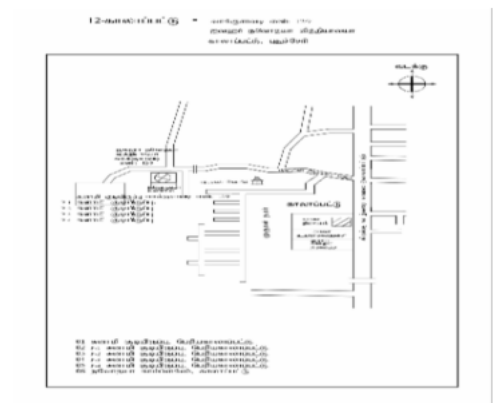

Key MAP View