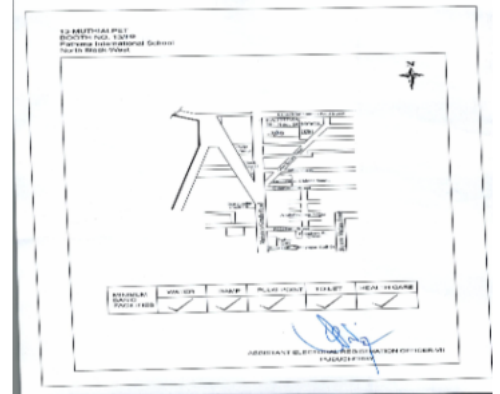

Polling Station Building Front View

Polling Station Front View

Cad View

Key MAP View

1 பெயர் : தங்கதுரைராஜ் தந்தை பெயர்: வரதராஜ் வீட்டு எண் : 1 வயது : 46 பாலினம் : ஆண்	HKD0262626 புகைப்படம் உள்ளது	2 பெயர் : பத்மநாதன் என்கிற பிரபு தந்தை பெயர்: வரதராஜ் வீட்டு எண் : 1 வயது : 44 பாலினம் : ஆண்	HKD0314906 புகைப்படம் உள்ளது	3 பெயர் : ஆலடியம்மாள் என்கிற புனிதவதி கணவர் பெயர்: தங்கதுரைராஜ் வீட்டு எண் : 1 வயது : 42 பாலினம் : பெண்	HKD0315770 புகைப்படம் உள்ளது
4 பெயர் : ரேகா கணவர் பெயர்: பத்மநாதன் (எ) பிரபு வீட்டு எண் : 1 வயது : 39 பாலினம் : பெண்	IVT0029967 புகைப்படம் உள்ளது	5 பெயர் : முனுசாமி தந்தை பெயர்: முனுசாமி வீட்டு எண் : 2 வயது : 61 பாலினம் : ஆண்	IVT0163477 புகைப்படம் உள்ளது	6 பெயர் : ரேணுகாவதி கணவர் பெயர்: முனுசாமி வீட்டு எண் : 2 வயது : 56 பாலினம் : பெண்	IVT0163485 புகைப்படம் உள்ளது
7 பெயர் : பூபதி தந்தை பெயர்: முத்து வீட்டு எண் : 2 வயது : 53 பாலினம் : ஆண்	IVT0147397 புகைப்படம் உள்ளது	8 பெயர் : புவனேஸ்வரி கணவர் பெயர்: பொன்னுசாமி வீட்டு எண் : 2 வயது : 50 பாலினம் : பெண்	IVT0163584 புகைப்படம் உள்ளது	9 பெயர் : ஆதிலட்சுமி கணவர் பெயர்: பெருமாள் வீட்டு எண் : 2 வயது : 49 பாலினம் : பெண்	HKD0362046 புகைப்படம் உள்ளது
10 பெயர் : ராமச்சந்திரன் தந்தை பெயர்: முனிசாமி வீட்டு எண் : 2 வயது : 36 பாலினம் : ஆண்	IVT0000992 புகைப்படம் உள்ளது	11 பெயர் : கருணாகரன் தந்தை பெயர்: பொன்னுசாமி வீட்டு எண் : 2 வயது : 33 பாலினம் : ஆண்	IVT0041962 புகைப்படம் உள்ளது	12 பெயர் : செளந்தர்யா கணவர் பெயர்: ராமச்சந்திரன் வீட்டு எண் : 2 வயது : 32 பாலினம் : பெண்	UOM0462564 புகைப்படம் உள்ளது
13 பெயர் : வெங்கடாதிரி தந்தை பெயர்: பூபதி வீட்டு எண் : 2 வயது : 30 பாலினம் : ஆண்	IVT0050211 புகைப்படம் உள்ளது	14 பெயர் : அர்ச்சுனா தந்தை பெயர்: முனுசாமி வீட்டு எண் : 2 வயது : 29 பாலினம் : பெண்	IVT0068205 புகைப்படம் உள்ளது	15 பெயர் : ராமலிங்கம் தந்தை பெயர்: பொன்னுசாமி வீட்டு எண் : 2 வயது : 29 பாலினம் : ஆண்	IVT0068130 புகைப்படம் உள்ளது
16 பெயர் : ராதிகா தந்தை பெயர்: பூபதி வீட்டு எண் : 2 வயது : 28 பாலினம் : பெண்	IVT0067520 புகைப்படம் உள்ளது	17 பெயர் : பாரதி தந்தை பெயர்: கோவிந்தராஜ் வீட்டு எண் : 2 வயது : 25 பாலினம் : பெண்	IVT0104562 புகைப்படம் உள்ளது	18 பெயர் : கலைச்செல்வி கணவர் பெயர்: பூபதி வீட்டு எண் : 2ஏ வயது : 48 பாலினம் : பெண்	IVT0147405 புகைப்படம் உள்ளது
19 பெயர் : பாவை தந்தை பெயர்: பூபதி வீட்டு எண் : 2ஏ வயது : 32 பாலினம் : பெண்	IVT0040717 புகைப்படம் உள்ளது	20 பெயர் : ஆறுமுகம் தந்தை பெயர்: எல்லப்பன் வீட்டு எண் : 3 வயது : 64 பாலினம் : ஆண்	IVT0163618 புகைப்படம் உள்ளது	21 பெயர் : குப்பு கணவர் பெயர்: ஆறுமுகம் வீட்டு எண் : 3 வயது : 61 பாலினம் : பெண்	IVT0163626 புகைப்படம் உள்ளது
22 பெயர் : குமுதா கணவர் பெயர்: தாய்மான் வீட்டு எண் : 3 வயது : 60 பாலினம் : பெண்	IVT0163634 புகைப்படம் உள்ளது	23 பெயர் : பாலாஜி தந்தை பெயர்: தாய்மான் வீட்டு எண் : 3 வயது : 42 பாலினம் : ஆண்	HKD0369355 புகைப்படம் உள்ளது	24 பெயர் : கோபி தந்தை பெயர்: தாய்மான் வீட்டு எண் : 3 வயது : 36 பாலினம் : ஆண்	HKD0401638 புகைப்படம் உள்ளது
25 பெயர் : சுரேந்தர் தந்தை பெயர்: ஆறுமுகம் வீட்டு எண் : 3 வயது : 35 பாலினம் : ஆண்	IVT0016055 புகைப்படம் உள்ளது	26 பெயர் : சதிஷ் தந்தை பெயர்: தாய்மான் வீட்டு எண் : 3 வயது : 34 பாலினம் : ஆண்	IVT0016063 புகைப்படம் உள்ளது	27 பெயர் : ரவிச்சந்திரன் தந்தை பெயர்: ஆறுமுகம் வீட்டு எண் : 5 வயது : 57 பாலினம் : ஆண்	IVT0047290 புகைப்படம் உள்ளது
28 பெயர் : ஜோசப் ஹம்சன் தந்தை பெயர்: ஜோசப் தம்பி தையரிநாதன் வீட்டு எண் : 5 வயது : 49 பாலினம் : ஆண்	IVT0163360 புகைப்படம் உள்ளது	29 பெயர் : ராஜபுரீ கணவர் பெயர்: ரவிச்சந்திரன் வீட்டு எண் : 5 வயது : 48 பாலினம் : பெண்	HKD0330613 புகைப்படம் உள்ளது	30 பெயர் : பாலாஜி தந்தை பெயர்: கணேசன் வீட்டு எண் : 5 வயது : 38 பாலினம் : ஆண்	IVT0217729 புகைப்படம் உள்ளது