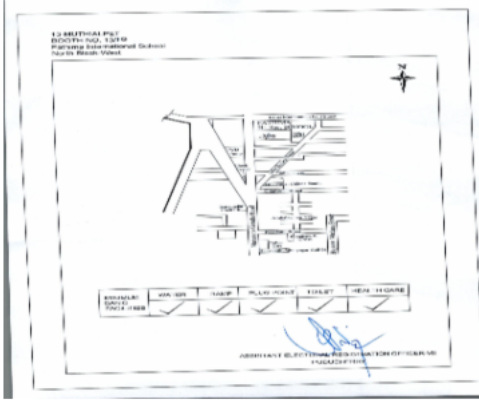

Nazri Naksha