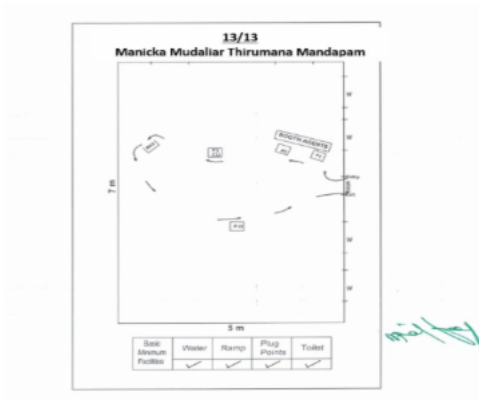

வாக்காளர் பதிவு அதிகாரியின்  
கையொப்பம்

Nazri Naksha

Google Map View

Polling Station Building Front View

Polling Station Front View

Cad View

Key MAP View

|  |                                 |   |                                 |  |                                 |
|--|---------------------------------|---|---------------------------------|--|---------------------------------|
| 1<br>பெயர் : ஜெயப்பிரகாஷ்<br>தந்தை பெயர்: முத்துகிருஷ்ணன்<br>வீட்டு எண் : 1<br>வயது : 76 பாலினம் : ஆண் | MGM2467744<br>புகைப்படம் உள்ளது | 2<br>பெயர் : பார்த்தசாரதி<br>தந்தை பெயர்: அப்பா பாட்டாச்சாரியார்<br>வீட்டு எண் : 1<br>வயது : 73 பாலினம் : ஆண் | IVT0158568<br>புகைப்படம் உள்ளது | 3<br>பெயர் : குபேந்திரன்<br>தந்தை பெயர்: முத்து<br>வீட்டு எண் : 1<br>வயது : 70 பாலினம் : ஆண்             | IVT0158535<br>புகைப்படம் உள்ளது |
| 4<br>பெயர் : பரிமளா<br>கணவர் பெயர்: ஜெயபிரகாஷ்<br>வீட்டு எண் : 1<br>வயது : 68 பாலினம் : பெண்           | MGM2467728<br>புகைப்படம் உள்ளது | 5<br>பெயர் : புருஷோத்தமன்<br>தந்தை பெயர்: பழனி<br>வீட்டு எண் : 1<br>வயது : 68 பாலினம் : ஆண்                   | IVT0158519<br>புகைப்படம் உள்ளது | 6<br>பெயர் : மல்லிகா<br>கணவர் பெயர்: குபேந்திரன்<br>வீட்டு எண் : 1<br>வயது : 65 பாலினம் : பெண்           | IVT0158493<br>புகைப்படம் உள்ளது |
| 7<br>பெயர் : ராஜலட்சுமி<br>கணவர் பெயர்: புருஷோத்தமன்<br>வீட்டு எண் : 1<br>வயது : 61 பாலினம் : பெண்     | IVT0158485<br>புகைப்படம் உள்ளது | 8<br>பெயர் : முகுந்தன் குமார்<br>தந்தை பெயர்: கண்ணன்<br>வீட்டு எண் : 1<br>வயது : 50 பாலினம் : ஆண்             | IVT0125799<br>புகைப்படம் உள்ளது | 9<br>பெயர் : பாஸ்கரன்<br>தந்தை பெயர்: வரதராஜன்<br>வீட்டு எண் : 1<br>வயது : 47 பாலினம் : ஆண்              | IVT0063206<br>புகைப்படம் உள்ளது |
| 10<br>பெயர் : பிரியமீனா<br>கணவர் பெயர்: பாஸ்கரன்<br>வீட்டு எண் : 1<br>வயது : 42 பாலினம் : பெண்         | IVT0026930<br>புகைப்படம் உள்ளது | 11<br>பெயர் : ஜீவிதா<br>கணவர் பெயர்: முகுந்தன் குமார்<br>வீட்டு எண் : 1<br>வயது : 41 பாலினம் : பெண்           | HKD0401653<br>புகைப்படம் உள்ளது | 12<br>பெயர் : பிரசன்னவெங்கடேஷ்<br>தந்தை பெயர்: ஜெயப்பிரகாஷ்<br>வீட்டு எண் : 1<br>வயது : 41 பாலினம் : ஆண் | IVT0017723<br>புகைப்படம் உள்ளது |
| 13<br>பெயர் : திருமுருகன்<br>தந்தை பெயர்: புருஷோத்தமன்<br>வீட்டு எண் : 1<br>வயது : 36 பாலினம் : ஆண்    | IVT0001610<br>புகைப்படம் உள்ளது | 14<br>பெயர் : நாகலட்சுமி<br>கணவர் பெயர்: பிரசன்ன வெங்கடேஷ்<br>வீட்டு எண் : 1<br>வயது : 33 பாலினம் : பெண்      | IVT0230631<br>புகைப்படம் உள்ளது | S 15<br>பெயர் : திவ்யபுரீ<br>தந்தை பெயர்: புருஷோத்தமன்<br>வீட்டு எண் : 1<br>வயது : 30 பாலினம் : பெண்     | IVT0052217<br>புகைப்படம் உள்ளது |
| 16<br>பெயர் : பால் எடிசன்<br>தந்தை பெயர்: பீட்டர்<br>வீட்டு எண் : 2<br>வயது : 36 பாலினம் : ஆண்         | IVT0079574<br>புகைப்படம் உள்ளது | 17<br>பெயர் : கோமதி<br>கணவர் பெயர்: பால் எடிசன்<br>வீட்டு எண் : 2<br>வயது : 32 பாலினம் : பெண்                 | IVT0079566<br>புகைப்படம் உள்ளது | 18<br>பெயர் : லூர்துமேரி<br>கணவர் பெயர்: அந்தோணி<br>வீட்டு எண் : 3<br>வயது : 60 பாலினம் : பெண்           | IVT0160234<br>புகைப்படம் உள்ளது |
| 19<br>பெயர் : செல்வி<br>தந்தை பெயர்: குமார்<br>வீட்டு எண் : 3<br>வயது : 60 பாலினம் : பெண்              | HKD0295402<br>புகைப்படம் உள்ளது | 20<br>பெயர் : பன்னீர்<br>தந்தை பெயர்: குமார்<br>வீட்டு எண் : 3<br>வயது : 57 பாலினம் : ஆண்                     | IVT0160226<br>புகைப்படம் உள்ளது | 21<br>பெயர் : பிரிமீளா<br>கணவர் பெயர்: பன்னீர்<br>வீட்டு எண் : 3<br>வயது : 53 பாலினம் : பெண்             | HKD0278200<br>புகைப்படம் உள்ளது |
| 22<br>பெயர் : நடராஜன்<br>தந்தை பெயர்: கோவிந்தசாமி<br>வீட்டு எண் : 3<br>வயது : 53 பாலினம் : ஆண்         | IVT0116996<br>புகைப்படம் உள்ளது | 23<br>பெயர் : சிவசங்கரி<br>கணவர் பெயர்: நடராஜன்<br>வீட்டு எண் : 3<br>வயது : 45 பாலினம் : பெண்                 | IVT0019646<br>புகைப்படம் உள்ளது | 24<br>பெயர் : அலெக்ஸாண்டர்<br>தந்தை பெயர்: அந்தோணி<br>வீட்டு எண் : 3<br>வயது : 38 பாலினம் : ஆண்          | HKD0404988<br>புகைப்படம் உள்ளது |
| 25<br>பெயர் : ஜார்ஜ் எலினாத்<br>தந்தை பெயர்: அந்தோணி<br>வீட்டு எண் : 3<br>வயது : 36 பாலினம் : ஆண்      | HKD0404996<br>புகைப்படம் உள்ளது | 26<br>பெயர் : லெனின்<br>தந்தை பெயர்: ஆரோக்கியநாதன்<br>வீட்டு எண் : 3<br>வயது : 32 பாலினம் : ஆண்               | IVT0042911<br>புகைப்படம் உள்ளது | 27<br>பெயர் : விஷ்வா<br>தந்தை பெயர்: பன்னீர்<br>வீட்டு எண் : 3<br>வயது : 24 பாலினம் : ஆண்                | IVT0199901<br>புகைப்படம் உள்ளது |
| 28<br>பெயர் : ஸ்ரீமான்<br>தந்தை பெயர்: பன்னீர்<br>வீட்டு எண் : 3<br>வயது : 23 பாலினம் : ஆண்            | IVT0222877<br>புகைப்படம் உள்ளது | 29<br>பெயர் : ஏர்னஸ்ட்<br>தந்தை பெயர்: அகஸ்டின் ஆர்தர்<br>வீட்டு எண் : 4<br>வயது : 81 பாலினம் : ஆண்           | IVT0150235<br>புகைப்படம் உள்ளது | 30<br>பெயர் : பவுலின்<br>கணவர் பெயர்: ஏர்னஸ்ட்<br>வீட்டு எண் : 4<br>வயது : 78 பாலினம் : பெண்             | HKD0354571<br>புகைப்படம் உள்ளது |