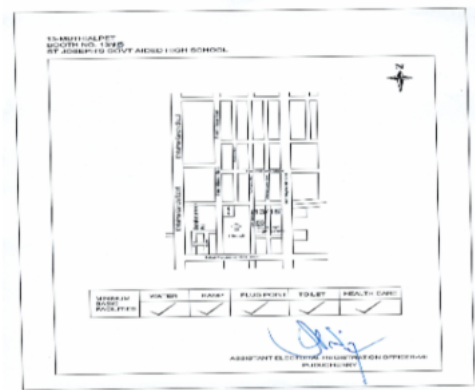

Google Map View

Polling Station Building Front View

Polling Station Front View

Cad View

Key MAP View

1 பெயர் : சகுந்தலா கணவர் பெயர்: நாமதேவு வீட்டு எண் : 1 வயது : 74 பாலினம் : பெண் புகைப்படம் உள்ளது	IVT0169839	2 பெயர் : கலா கணவர் பெயர்: பன்னீர்செல்வம் வீட்டு எண் : 3 வயது : 53 பாலினம் : பெண் புகைப்படம் உள்ளது	ATT0130096	3 பெயர் : உதயசந்திரன் தந்தை பெயர்: பன்னீர்செல்வம் வீட்டு எண் : 3 வயது : 35 பாலினம் : ஆண் புகைப்படம் உள்ளது	ATT0005819
4 பெயர் : ரத்தினசபாபதி தந்தை பெயர்: துரைக்கண்ணு வீட்டு எண் : 4 வயது : 77 பாலினம் : ஆண் புகைப்படம் உள்ளது	IVT0172569	5 பெயர் : பிருந்தாவதி கணவர் பெயர்: இரத்தினசபாபதி வீட்டு எண் : 4 வயது : 64 பாலினம் : பெண் புகைப்படம் உள்ளது	IVT0173708	6 பெயர் : ஞானப்பழனி தந்தை பெயர்: ரத்தினசபாபதி வீட்டு எண் : 4 வயது : 48 பாலினம் : ஆண் புகைப்படம் உள்ளது	HKD0276485
7 பெயர் : துரை தந்தை பெயர்: இரத்தினசபாபதி வீட்டு எண் : 4 வயது : 38 பாலினம் : ஆண் புகைப்படம் உள்ளது	IVT0001925	8 பெயர் : லோகேஷ் தந்தை பெயர்: குமாரவேலு வீட்டு எண் : 4 வயது : 29 பாலினம் : ஆண் புகைப்படம் உள்ளது	IVT0069047	9 பெயர் : நிவேதிதா தந்தை பெயர்: குமாரவேலு வீட்டு எண் : 4 வயது : 27 பாலினம் : பெண் புகைப்படம் உள்ளது	IVT0076950
10 பெயர் : ஹேமா கணவர் பெயர்: நரசிம்மன் வீட்டு எண் : 4A வயது : 83 பாலினம் : பெண் புகைப்படம் உள்ளது	HKD0267617	# 11 பெயர் : ச மாதவி தந்தை பெயர்: சண்முகசுந்தரம் வீட்டு எண் : 4ஏ வயது : 59 பாலினம் : பெண் புகைப்படம் உள்ளது	IVT0117960	12 பெயர் : அலமேலு தந்தை பெயர்: நரசிம்மன் வீட்டு எண் : 4A வயது : 56 பாலினம் : பெண் புகைப்படம் உள்ளது	HKD0267625
13 பெயர் : ராணி கணவர் பெயர்: வெங்கடேசன் வீட்டு எண் : 4ஏ வயது : 50 பாலினம் : பெண் புகைப்படம் உள்ளது	HKD0254565	14 பெயர் : ஆதிஷா தந்தை பெயர்: வெங்கடேசன் வீட்டு எண் : 4ஏ வயது : 25 பாலினம் : பெண் புகைப்படம் உள்ளது	IVT0087387	15 பெயர் : சுப்பிரமணியன் தந்தை பெயர்: அரசப்பன் வீட்டு எண் : 05 வயது : 77 பாலினம் : ஆண் புகைப்படம் உள்ளது	IVT0175497
16 பெயர் : தனலட்சுமி கணவர் பெயர்: சுப்பிரமணியன் வீட்டு எண் : 5 வயது : 67 பாலினம் : பெண் புகைப்படம் உள்ளது	IVT0175489	17 பெயர் : சேகர் தந்தை பெயர்: செல்வராஜ் வீட்டு எண் : 5 வயது : 65 பாலினம் : ஆண் புகைப்படம் உள்ளது	HKD0383752	18 பெயர் : கல்யாணி கணவர் பெயர்: சேகர் வீட்டு எண் : 5 வயது : 62 பாலினம் : பெண் புகைப்படம் உள்ளது	HKD0383760
19 பெயர் : சின்னம்மாள் கணவர் பெயர்: முத்துகுமரன் வீட்டு எண் : 5 வயது : 48 பாலினம் : பெண் புகைப்படம் உள்ளது	IVT0072660	20 பெயர் : முத்துகுமாரன் தந்தை பெயர்: சுப்ரமணியம் வீட்டு எண் : 5 வயது : 47 பாலினம் : ஆண் புகைப்படம் உள்ளது	HKD0252403	21 பெயர் : சரவணன் தந்தை பெயர்: சேகர் வீட்டு எண் : 5 வயது : 44 பாலினம் : ஆண் புகைப்படம் உள்ளது	HKD0335836
22 பெயர் : பொன்னியின்செல்வி தந்தை பெயர்: சுப்ரமணி வீட்டு எண் : 05 வயது : 44 பாலினம் : பெண் புகைப்படம் உள்ளது	IVT0018937	23 பெயர் : சுதா கணவர் பெயர்: சரவணன் வீட்டு எண் : 5 வயது : 43 பாலினம் : பெண் புகைப்படம் உள்ளது	IVT0074427	24 பெயர் : ஸ்டீல்லா மேரி குளோரியா கணவர் பெயர்: ஆனந்தராஜ் வீட்டு எண் : 7 வயது : 57 பாலினம் : பெண் புகைப்படம் உள்ளது	HKD0261594
25 பெயர் : பன்னீர்செல்வம் - தந்தை பெயர்: ராமன் - வீட்டு எண் : 7 வயது : 56 பாலினம் : ஆண் புகைப்படம் உள்ளது	HTC0851675	26 பெயர் : தமிழ்செல்வி கணவர் பெயர்: பன்னீர்செல்வம் வீட்டு எண் : 7 வயது : 43 பாலினம் : பெண் புகைப்படம் உள்ளது	WJP0213249	27 பெயர் : மரி மேக்தேலேன் தந்தை பெயர்: ஆனந்தராஜ் வீட்டு எண் : 7 வயது : 31 பாலினம் : பெண் புகைப்படம் உள்ளது	IVT0069179
28 பெயர் : ஜான் மரியன் தந்தை பெயர்: ஆனந்தராஜ் வீட்டு எண் : 7 வயது : 24 பாலினம் : ஆண் புகைப்படம் உள்ளது	IVT0212043	29 பெயர் : இந்திராகாந்தி கணவர் பெயர்: செல்வராஜ் வீட்டு எண் : 8 வயது : 63 பாலினம் : பெண் புகைப்படம் உள்ளது	IVT0129130	S 30 பெயர் : துரை தந்தை பெயர்: புரம்கிஷம் வீட்டு எண் : 8 வயது : 57 பாலினம் : ஆண் புகைப்படம் உள்ளது	HKD0371344