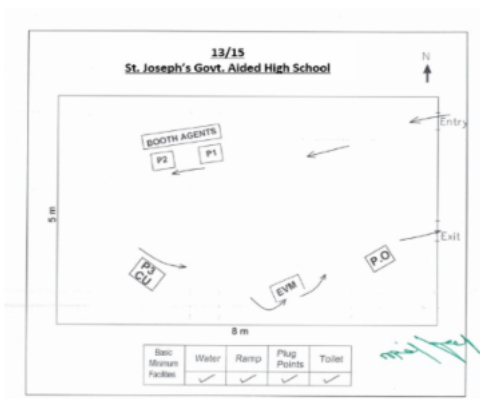

Google Map View

Polling Station Building Front View

Polling Station Front View

Cad View

Key MAP View

1 பெயர் : சகுந்தலா கணவர் பெயர்: நாமதேவு வீட்டு எண் : 1 வயது : 74 பாலினம் : பெண் புகைப்படம் உள்ளது	IVT0169839	2 பெயர் : கலா கணவர் பெயர்: பன்னீர்செல்வம் வீட்டு எண் : 3 வயது : 53 பாலினம் : பெண் புகைப்படம் உள்ளது	ATT0130096	3 பெயர் : உதயசந்திரன் தந்தை பெயர்: பன்னீர்செல்வம் வீட்டு எண் : 3 வயது : 35 பாலினம் : ஆண் புகைப்படம் உள்ளது	ATT0005819
4 பெயர் : ரத்தினசபாபதி தந்தை பெயர்: துரைக்கண்ணு வீட்டு எண் : 4 வயது : 77 பாலினம் : ஆண் புகைப்படம் உள்ளது	IVT0172569	5 பெயர் : பிருந்தாவதி கணவர் பெயர்: இரத்தினசபாபதி வீட்டு எண் : 4 வயது : 64 பாலினம் : பெண் புகைப்படம் உள்ளது	IVT0173708	6 பெயர் : ஞானப்பழனி தந்தை பெயர்: ரத்தினசபாபதி வீட்டு எண் : 4 வயது : 48 பாலினம் : ஆண் புகைப்படம் உள்ளது	HKD0276485
7 பெயர் : துரை தந்தை பெயர்: இரத்தினசபாபதி வீட்டு எண் : 4 வயது : 38 பாலினம் : ஆண் புகைப்படம் உள்ளது	IVT0001925	8 பெயர் : லோகேஷ் தந்தை பெயர்: குமாரவேலு வீட்டு எண் : 4 வயது : 29 பாலினம் : ஆண் புகைப்படம் உள்ளது	IVT0069047	9 பெயர் : நிவேதிதா தந்தை பெயர்: குமாரவேலு வீட்டு எண் : 4 வயது : 27 பாலினம் : பெண் புகைப்படம் உள்ளது	IVT0076950
10 பெயர் : ஹேமா கணவர் பெயர்: நரசிம்மன் வீட்டு எண் : 4A வயது : 83 பாலினம் : பெண் புகைப்படம் உள்ளது	HKD0267617	# 11 பெயர் : ச மாதவி தந்தை பெயர்: சண்முகசுந்தரம் வீட்டு எண் : 4ஏ வயது : 59 பாலினம் : பெண் புகைப்படம் உள்ளது	IVT0117960	12 பெயர் : அலமேலு தந்தை பெயர்: நரசிம்மன் வீட்டு எண் : 4A வயது : 56 பாலினம் : பெண் புகைப்படம் உள்ளது	HKD0267625
13 பெயர் : ராணி கணவர் பெயர்: வெங்கடேசன் வீட்டு எண் : 4ஏ வயது : 50 பாலினம் : பெண் புகைப்படம் உள்ளது	HKD0254565	14 பெயர் : ஆதிஷா தந்தை பெயர்: வெங்கடேசன் வீட்டு எண் : 4ஏ வயது : 25 பாலினம் : பெண் புகைப்படம் உள்ளது	IVT0087387	15 பெயர் : சுப்பிரமணியன் தந்தை பெயர்: அரசப்பன் வீட்டு எண் : 05 வயது : 77 பாலினம் : ஆண் புகைப்படம் உள்ளது	IVT0175497
16 பெயர் : தனலட்சுமி கணவர் பெயர்: சுப்பிரமணியன் வீட்டு எண் : 5 வயது : 67 பாலினம் : பெண் புகைப்படம் உள்ளது	IVT0175489	17 பெயர் : சேகர் தந்தை பெயர்: செல்வராஜ் வீட்டு எண் : 5 வயது : 65 பாலினம் : ஆண் புகைப்படம் உள்ளது	HKD0383752	18 பெயர் : கல்யாணி கணவர் பெயர்: சேகர் வீட்டு எண் : 5 வயது : 62 பாலினம் : பெண் புகைப்படம் உள்ளது	HKD0383760
19 பெயர் : சின்னம்மாள் கணவர் பெயர்: முத்துகுமரன் வீட்டு எண் : 5 வயது : 48 பாலினம் : பெண் புகைப்படம் உள்ளது	IVT0072660	20 பெயர் : முத்துகுமாரன் தந்தை பெயர்: சுப்ரமணியம் வீட்டு எண் : 5 வயது : 47 பாலினம் : ஆண் புகைப்படம் உள்ளது	HKD0252403	21 பெயர் : சரவணன் தந்தை பெயர்: சேகர் வீட்டு எண் : 5 வயது : 44 பாலினம் : ஆண் புகைப்படம் உள்ளது	HKD0335836
22 பெயர் : பொன்னியின்செல்வி தந்தை பெயர்: சுப்ரமணி வீட்டு எண் : 05 வயது : 44 பாலினம் : பெண் புகைப்படம் உள்ளது	IVT0018937	23 பெயர் : சுதா கணவர் பெயர்: சரவணன் வீட்டு எண் : 5 வயது : 43 பாலினம் : பெண் புகைப்படம் உள்ளது	IVT0074427	24 பெயர் : ஸ்டீல்லா மேரி குளோரியா கணவர் பெயர்: ஆனந்தராஜ் வீட்டு எண் : 7 வயது : 57 பாலினம் : பெண் புகைப்படம் உள்ளது	HKD0261594
25 பெயர் : பன்னீர்செல்வம் - தந்தை பெயர்: ராமன் - வீட்டு எண் : 7 வயது : 56 பாலினம் : ஆண் புகைப்படம் உள்ளது	HTC0851675	26 பெயர் : தமிழ்செல்வி கணவர் பெயர்: பன்னீர்செல்வம் வீட்டு எண் : 7 வயது : 43 பாலினம் : பெண் புகைப்படம் உள்ளது	WJP0213249	27 பெயர் : மரி மேக்தேலேன் தந்தை பெயர்: ஆனந்தராஜ் வீட்டு எண் : 7 வயது : 31 பாலினம் : பெண் புகைப்படம் உள்ளது	IVT0069179
28 பெயர் : ஜான் மரியன் தந்தை பெயர்: ஆனந்தராஜ் வீட்டு எண் : 7 வயது : 24 பாலினம் : ஆண் புகைப்படம் உள்ளது	IVT0212043	29 பெயர் : இந்திராகாந்தி கணவர் பெயர்: செல்வராஜ் வீட்டு எண் : 8 வயது : 63 பாலினம் : பெண் புகைப்படம் உள்ளது	IVT0129130	S 30 பெயர் : துரை தந்தை பெயர்: புரம்கிஷம் வீட்டு எண் : 8 வயது : 57 பாலினம் : ஆண் புகைப்படம் உள்ளது	HKD0371344