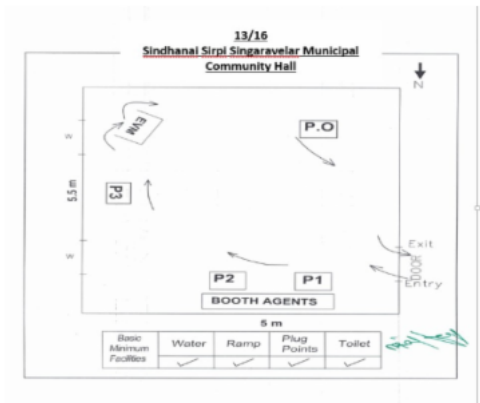

Polling Station Building Front View

Polling Station Front View

Cad View

Key MAP View

1 பெயர் : குமார் தந்தை பெயர் : பாலகிருஷ்ணன் வீட்டு எண் : 1 வயது : 66 பாலினம் : ஆண் புகைப்படம் உள்ளது	IVT0192914	2 பெயர் : தேவி கணவர் பெயர் : வெங்கடேசன் வீட்டு எண் : 01 வயது : 65 பாலினம் : பெண் புகைப்படம் உள்ளது	HKD0400234	3 பெயர் : பத்மினி கணவர் பெயர் : குமார் வீட்டு எண் : 1 வயது : 60 பாலினம் : பெண் புகைப்படம் உள்ளது	IVT0189027
4 பெயர் : முனிசாமி தந்தை பெயர் : ராஜசேகர் வீட்டு எண் : 1 வயது : 42 பாலினம் : ஆண் புகைப்படம் உள்ளது	HKD0329961	5 பெயர் : சாந்தி தந்தை பெயர் : குமார் வீட்டு எண் : 1 வயது : 41 பாலினம் : பெண் புகைப்படம் உள்ளது	IVT0035840	6 பெயர் : மகாலட்சுமி - தந்தை பெயர் : சங்கர் - வீட்டு எண் : 1 வயது : 32 பாலினம் : பெண் புகைப்படம் உள்ளது	XYA0549329
7 பெயர் : தென்னரசி தந்தை பெயர் : ஜெயபாலன் வீட்டு எண் : 1 வயது : 30 பாலினம் : பெண் புகைப்படம் உள்ளது	IVT0053710	8 பெயர் : பொன்னி தந்தை பெயர் : முனுசாமி வீட்டு எண் : 1 வயது : 29 பாலினம் : ஆண் புகைப்படம் உள்ளது	IVT0063602	9 பெயர் : செல்வமணி தந்தை பெயர் : முனுசாமி வீட்டு எண் : 1 வயது : 26 பாலினம் : ஆண் புகைப்படம் உள்ளது	IVT0104752
10 பெயர் : சந்தோஷ் தந்தை பெயர் : முனுசாமி வீட்டு எண் : 1 வயது : 23 பாலினம் : ஆண் புகைப்படம் உள்ளது	IVT0200154	11 பெயர் : நாயகம் கணவர் பெயர் : காத்தவராயன் வீட்டு எண் : 2 வயது : 80 பாலினம் : பெண் புகைப்படம் உள்ளது	IVT0182758	12 பெயர் : ரேணுகாதேவி கணவர் பெயர் : முருகசாமி வீட்டு எண் : 2 வயது : 76 பாலினம் : பெண் புகைப்படம் உள்ளது	IVT0194076
13 பெயர் : வல்லத்தான் தந்தை பெயர் : காத்தவராயன் வீட்டு எண் : 2 வயது : 63 பாலினம் : ஆண் புகைப்படம் உள்ளது	IVT0182733	14 பெயர் : கோமதி கணவர் பெயர் : வல்லத்தான் வீட்டு எண் : 2 வயது : 57 பாலினம் : பெண் புகைப்படம் உள்ளது	IVT0182725	S 15 பெயர் : ரமிளா கணவர் பெயர் : ரங்கநாதன் வீட்டு எண் : 2 வயது : 46 பாலினம் : பெண் புகைப்படம் உள்ளது	HKD0306894
16 பெயர் : சூசராஜ் தந்தை பெயர் : இன்னாசி முத்து வீட்டு எண் : 2 வயது : 46 பாலினம் : ஆண் புகைப்படம் உள்ளது	HKD0303057	17 பெயர் : ரகுமதி கணவர் பெயர் : பிரகாஷ் வீட்டு எண் : 2 வயது : 34 பாலினம் : பெண் புகைப்படம் உள்ளது	IVT0063685	18 பெயர் : ஏசுதாஸ் தந்தை பெயர் : மைக்கேல் வீட்டு எண் : 2 வயது : 32 பாலினம் : ஆண் புகைப்படம் உள்ளது	IVT0043745
19 பெயர் : ரமா தந்தை பெயர் : பூபதி வீட்டு எண் : 2 வயது : 31 பாலினம் : பெண் புகைப்படம் உள்ளது	IVT0053728	20 பெயர் : சக்தி தந்தை பெயர் : கிரிஸ்டோபர் வீட்டு எண் : 2 வயது : 30 பாலினம் : பெண் புகைப்படம் உள்ளது	IVT0053843	21 பெயர் : தீர்த்தனா தந்தை பெயர் : முனுசாமி வீட்டு எண் : 2 வயது : 19 பாலினம் : பெண் புகைப்படம் உள்ளது	IVT0226514
22 பெயர் : ஆறுமுகம் தந்தை பெயர் : சுப்ரமணியன் வீட்டு எண் : 4 வயது : 58 பாலினம் : ஆண் புகைப்படம் உள்ளது	IVT0186221	23 பெயர் : செல்வகுமாரி கணவர் பெயர் : ஜெயபால் வீட்டு எண் : 4 வயது : 56 பாலினம் : பெண் புகைப்படம் உள்ளது	HKD0281006	24 பெயர் : ஜெயசித்ரா கணவர் பெயர் : ஆறுமுகம் வீட்டு எண் : 4 வயது : 51 பாலினம் : பெண் புகைப்படம் உள்ளது	HKD0292110
25 பெயர் : கலைமதி தந்தை பெயர் : ஆறுமுகம் வீட்டு எண் : 4 வயது : 26 பாலினம் : பெண் புகைப்படம் உள்ளது	IVT0081471	26 பெயர் : ஸ்ரீதர் தந்தை பெயர் : சூசராஜ் வீட்டு எண் : 4 வயது : 22 பாலினம் : ஆண் புகைப்படம் உள்ளது	IVT0207910	27 பெயர் : புவனேஸ்வரி தந்தை பெயர் : சூசராஜ் வீட்டு எண் : 4 வயது : 21 பாலினம் : பெண் புகைப்படம் உள்ளது	IVT0214619
28 பெயர் : முனுசாமி தந்தை பெயர் : பச்சையப்பன் வீட்டு எண் : 5 வயது : 69 பாலினம் : ஆண் புகைப்படம் உள்ளது	HKD0293621	29 பெயர் : சுரேஷ் தந்தை பெயர் : சுப்ரமணியன் வீட்டு எண் : 5 வயது : 52 பாலினம் : ஆண் புகைப்படம் உள்ளது	IVT0010595	S 30 பெயர் : சித்தானந்தன் தந்தை பெயர் : சூப்பன் வீட்டு எண் : 5 வயது : 49 பாலினம் : ஆண் புகைப்படம் உள்ளது	HKD0349308