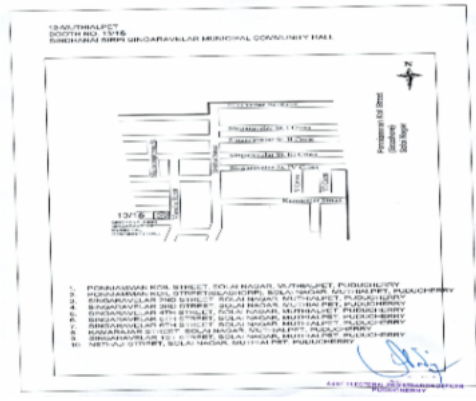

Nazri Naksha