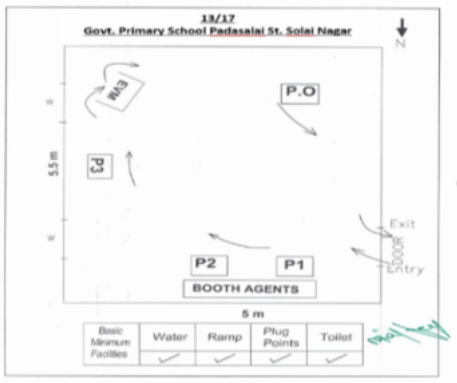

Google Map View

Polling Station Building Front View

Polling Station Front View

Cad View

Key MAP View

1 பெயர் : விக்னேஷ் தந்தை பெயர்: தணிகாசலம் வீட்டு எண் : 1 வயது : 30 பாலினம் : ஆண் புகைப்படம் உள்ளது	IVT0059782	2 பெயர் : கிருத்திகா தந்தை பெயர்: லோகநாதன் வீட்டு எண் : 1 வயது : 19 பாலினம் : பெண் புகைப்படம் உள்ளது	IVT0225136	3 பெயர் : கமலேஷ் தந்தை பெயர்: ஞானசேகரன் வீட்டு எண் : 1 வயது : 19 பாலினம் : ஆண் புகைப்படம் உள்ளது	IVT0232819
4 பெயர் : சூரியமூர்த்தி தந்தை பெயர்: முனுசாமி வீட்டு எண் : 3 வயது : 88 பாலினம் : ஆண் புகைப்படம் உள்ளது	IVT0170431	5 பெயர் : மணிகண்டன் தந்தை பெயர்: ராமச்சந்திரன் வீட்டு எண் : 3 வயது : 41 பாலினம் : ஆண் புகைப்படம் உள்ளது	GKY0569939	6 பெயர் : தேவி தந்தை பெயர்: சண்முகம் வீட்டு எண் : 3 வயது : 40 பாலினம் : பெண் புகைப்படம் உள்ளது	HKD0343053
7 பெயர் : முத்து தந்தை பெயர்: சூரியமூர்த்தி வீட்டு எண் : 3B வயது : 59 பாலினம் : ஆண் புகைப்படம் உள்ளது	IVT0170407	8 பெயர் : விஜயா கணவர் பெயர்: முத்து வீட்டு எண் : 3B வயது : 48 பாலினம் : பெண் புகைப்படம் உள்ளது	HKD0296087	9 பெயர் : நயன தாரா தந்தை பெயர்: முத்து வீட்டு எண் : 3பீ வயது : 23 பாலினம் : பெண் புகைப்படம் உள்ளது	IVT0200063
10 பெயர் : ஹரிஷ் தந்தை பெயர்: முத்து வீட்டு எண் : 3-B வயது : 26 பாலினம் : ஆண் புகைப்படம் உள்ளது	IVT0081505	11 பெயர் : துரை தந்தை பெயர்: சிவப்பிரகாசம் வீட்டு எண் : 5 வயது : 62 பாலினம் : ஆண் புகைப்படம் உள்ளது	IVT0170290	12 பெயர் : சரசு கணவர் பெயர்: துரை வீட்டு எண் : 5 வயது : 60 பாலினம் : பெண் புகைப்படம் உள்ளது	IVT0170266
13 பெயர் : தாட்சாயணி கணவர் பெயர்: மதிவாணன் வீட்டு எண் : 5 வயது : 39 பாலினம் : பெண் புகைப்படம் உள்ளது	DKT1556364	14 பெயர் : நாகராஜன் தந்தை பெயர்: ரங்கநாதன் வீட்டு எண் : 5 வயது : 39 பாலினம் : ஆண் புகைப்படம் உள்ளது	HKD0379438	15 பெயர் : மதிவாணன் தந்தை பெயர்: மதுரை வீட்டு எண் : 5 வயது : 37 பாலினம் : ஆண் புகைப்படம் உள்ளது	HKD0395095
16 பெயர் : ஷகிலா கணவர் பெயர்: ஞானவேல் வீட்டு எண் : 5 வயது : 35 பாலினம் : பெண் புகைப்படம் உள்ளது	IVT0044099	17 பெயர் : லதா கணவர் பெயர்: ராமநாராயணன் வீட்டு எண் : 5 வயது : 32 பாலினம் : பெண் புகைப்படம் உள்ளது	IVT0072843	18 பெயர் : இளவரசன் தந்தை பெயர்: ரங்கநாதன் வீட்டு எண் : 5 வயது : 30 பாலினம் : ஆண் புகைப்படம் உள்ளது	IVT0053918
19 பெயர் : ஜெயப்பிரியா தந்தை பெயர்: எழுமலை வீட்டு எண் : 5 வயது : 28 பாலினம் : பெண் புகைப்படம் உள்ளது	RNV0086314	20 பெயர் : அங்கானம்மாள் கணவர் பெயர்: கலியபெருமாள் வீட்டு எண் : 7 வயது : 65 பாலினம் : பெண் புகைப்படம் உள்ளது	IVT0170100	S 21 பெயர் : குமாரி கணவர் பெயர்: ஆதிமுலம் வீட்டு எண் : 7 வயது : 52 பாலினம் : பெண் புகைப்படம் உள்ளது	HKD0399667
22 பெயர் : பாலசுப்ரமணியம் தந்தை பெயர்: கலியபெருமாள் வீட்டு எண் : 7 வயது : 46 பாலினம் : ஆண் புகைப்படம் உள்ளது	HKD0289553	23 பெயர் : நாராயணன் தந்தை பெயர்: கலியபெருமாள் வீட்டு எண் : 7 வயது : 42 பாலினம் : ஆண் புகைப்படம் உள்ளது	HKD033393	24 பெயர் : கவிதா கணவர் பெயர்: குமார் வீட்டு எண் : 7 வயது : 42 பாலினம் : பெண் புகைப்படம் உள்ளது	HKD0279042
25 பெயர் : மைதிலி கணவர் பெயர்: நாராயணன் வீட்டு எண் : 7 வயது : 39 பாலினம் : பெண் புகைப்படம் உள்ளது	MRJ0231977	26 பெயர் : முல்லைவிழி கணவர் பெயர்: கண்ணன் வீட்டு எண் : 7 வயது : 39 பாலினம் : பெண் புகைப்படம் உள்ளது	IVT0019810	S 27 பெயர் : தினேஷ் பிரியன் தந்தை பெயர்: ஆதிமுலம் வீட்டு எண் : 7 வயது : 23 பாலினம் : ஆண் புகைப்படம் உள்ளது	IVT0204610
28 பெயர் : தினேஷ் தந்தை பெயர்: குமார் வீட்டு எண் : 7 வயது : 19 பாலினம் : ஆண் புகைப்படம் உள்ளது	IVT0227140	29 பெயர் : ராணி கணவர் பெயர்: மதுரை வீட்டு எண் : 11 வயது : 56 பாலினம் : பெண் புகைப்படம் உள்ளது	HKD0310672	30 பெயர் : பூபாலன் தந்தை பெயர்: மதுரை வீட்டு எண் : 11 வயது : 36 பாலினம் : ஆண் புகைப்படம் உள்ளது	IVT0006775