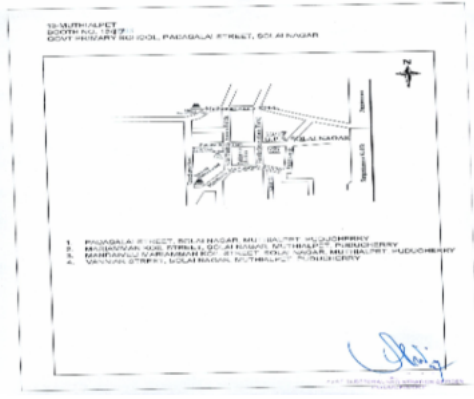

Nazri Naksha