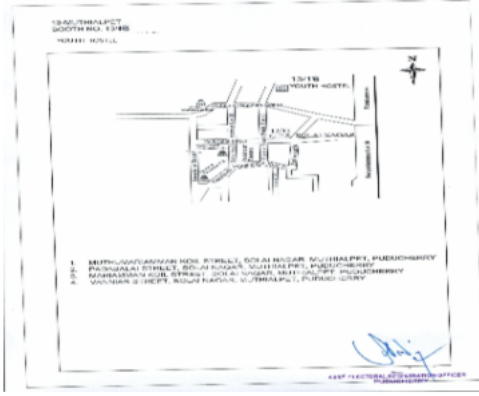

Nazri Naksha