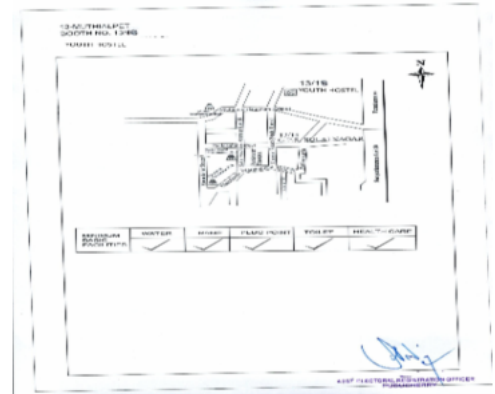

Polling Station Building Front View

Polling Station Front View

Cad View

Key MAP View

1 பெயர் : தில்லைகோவிந்தன் தந்தை பெயர்: வேலாயுதம் வீட்டு எண் : 1 வயது : 87 பாலினம் : ஆண்	HKD0369041 புகைப்படம் உள்ளது	2 பெயர் : தேவகி கணவர் பெயர்: தில்லைகோவிந்தன் வீட்டு எண் : 1 வயது : 77 பாலினம் : பெண்	IVT0172296 புகைப்படம் உள்ளது	3 பெயர் : தசேந்திரன் தந்தை பெயர்: தில்லை கோவிந்தன் வீட்டு எண் : 1 வயது : 46 பாலினம் : ஆண்	HKD0294447 புகைப்படம் உள்ளது
4 பெயர் : தி.வி.வெ. சந்திரலட்சுமி கணவர் பெயர்: தசேந்திரன் வீட்டு எண் : 1 வயது : 44 பாலினம் : பெண்	IVT0009431 புகைப்படம் உள்ளது	5 பெயர் : பிரபு தந்தை பெயர்: மனோகரன் வீட்டு எண் : 1 வயது : 42 பாலினம் : ஆண்	HKD0378596 புகைப்படம் உள்ளது	6 பெயர் : அருண் குமார் தந்தை பெயர்: ரவி வீட்டு எண் : 1 வயது : 21 பாலினம் : ஆண்	IVT0214247 புகைப்படம் உள்ளது
7 பெயர் : அசோக் தந்தை பெயர்: தில்லைகோவிந்தன் வீட்டு எண் : 1B வயது : 55 பாலினம் : ஆண்	IVT0172221 புகைப்படம் உள்ளது	8 பெயர் : வசந்தி கணவர் பெயர்: அசோக் வீட்டு எண் : 1B வயது : 50 பாலினம் : பெண்	HKD0327114 புகைப்படம் உள்ளது	9 பெயர் : பழனியம்மாள் கணவர் பெயர்: நெப்போலியன் வீட்டு எண் : 1D வயது : 57 பாலினம் : பெண்	HKD0288530 புகைப்படம் உள்ளது
10 பெயர் : திருஞானம் தந்தை பெயர்: காசிநாதன் வீட்டு எண் : 2 வயது : 56 பாலினம் : ஆண்	HKD0302711 புகைப்படம் உள்ளது	11 பெயர் : குணவதி கணவர் பெயர்: திருஞானம் வீட்டு எண் : 2 வயது : 52 பாலினம் : பெண்	IVT0172205 புகைப்படம் உள்ளது	12 பெயர் : சகாயராஜா தந்தை பெயர்: வில்லியம்ஸ் வீட்டு எண் : 2 வயது : 37 பாலினம் : ஆண்	HKD0409300 புகைப்படம் உள்ளது
13 பெயர் : ஹேமலதா கணவர் பெயர்: ராமசந்திரன் வீட்டு எண் : 2 வயது : 33 பாலினம் : பெண்	IVT0059774 புகைப்படம் உள்ளது	14 பெயர் : தேவதர்ஷினி தந்தை பெயர்: திருஞானம் வீட்டு எண் : 2 வயது : 24 பாலினம் : பெண்	IVT0199000 புகைப்படம் உள்ளது	15 பெயர் : சித்தார்த் தந்தை பெயர்: குணசேகர் வீட்டு எண் : 2 வயது : 20 பாலினம் : ஆண்	IVT0222448 புகைப்படம் உள்ளது
16 பெயர் : சரஸ்வதி தந்தை பெயர்: கிருஷ்ணமூர்த்தி வீட்டு எண் : 3 வயது : 29 பாலினம் : பெண்	IVT0061622 புகைப்படம் உள்ளது	17 பெயர் : விஜேந்திரன் தந்தை பெயர்: தில்லைகோவிந்தன் வீட்டு எண் : 5 வயது : 60 பாலினம் : ஆண்	IVT0172171 புகைப்படம் உள்ளது	18 பெயர் : கலைவாணி கணவர் பெயர்: விஜயந்திரன் வீட்டு எண் : 5 வயது : 55 பாலினம் : பெண்	IVT0172155 புகைப்படம் உள்ளது
19 பெயர் : சிவசுப்பிரமணியன் தந்தை பெயர்: விஜேந்திரன் வீட்டு எண் : 5 வயது : 30 பாலினம் : ஆண்	IVT0053900 புகைப்படம் உள்ளது	20 பெயர் : சிவபரிதா தந்தை பெயர்: அசோக் வீட்டு எண் : 5 வயது : 28 பாலினம் : பெண்	IVT0072058 புகைப்படம் உள்ளது	21 பெயர் : சிவசூரியா தந்தை பெயர்: விஜேந்திரன் வீட்டு எண் : 5 வயது : 27 பாலினம் : ஆண்	IVT0077099 புகைப்படம் உள்ளது
22 பெயர் : அபூர்வன் தந்தை பெயர்: அஷோக் வீட்டு எண் : 5 வயது : 26 பாலினம் : ஆண்	IVT0137828 புகைப்படம் உள்ளது	23 பெயர் : சுபலக்ஷ்மி தந்தை பெயர்: விஜேந்திரன் வீட்டு எண் : 5 வயது : 22 பாலினம் : பெண்	IVT0206359 புகைப்படம் உள்ளது	24 பெயர் : ஸ்டீவ் டி தந்தை பெயர்: ஸ்டீவ் டி வீட்டு எண் : 6 வயது : 53 பாலினம் : ஆண்	RHG0426361 புகைப்படம் உள்ளது
25 பெயர் : தேவி கணவர் பெயர்: லட்சுமணன் வீட்டு எண் : 07 வயது : 42 பாலினம் : பெண்	IVT0054155 புகைப்படம் உள்ளது	26 பெயர் : பார்த்தன் தந்தை பெயர்: நெப்போலியன் வீட்டு எண் : 7 வயது : 30 பாலினம் : ஆண்	IVT0054007 புகைப்படம் உள்ளது	27 பெயர் : பூமிலிங்கம் தந்தை பெயர்: சுப்புராயன் வீட்டு எண் : 8 வயது : 73 பாலினம் : ஆண்	IVT0172122 புகைப்படம் உள்ளது
28 பெயர் : கோவிந்தம்மாள் என்கிற தமீழ்செல்வி என்கிற செல்வி கணவர் பெயர்: பூமிலிங்கம் வீட்டு எண் : 8 வயது : 65 பாலினம் : பெண்	IVT0172106 புகைப்படம் உள்ளது	29 பெயர் : ஜெயபாரதி தந்தை பெயர்: பூமிலிங்கம் வீட்டு எண் : 8 வயது : 43 பாலினம் : பெண்	HKD0297556 புகைப்படம் உள்ளது	30 பெயர் : சுப்புராஜா தந்தை பெயர்: பூமிலிங்கம் வீட்டு எண் : 8 வயது : 40 பாலினம் : ஆண்	HKD0348979 புகைப்படம் உள்ளது