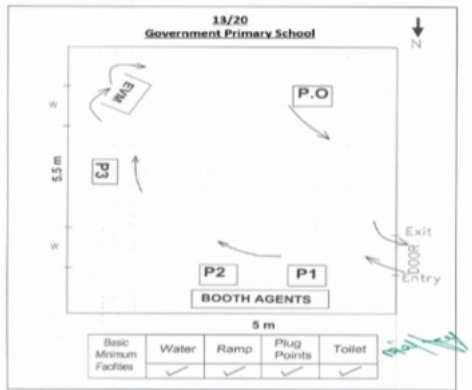

Google Map View

Polling Station Building Front View

Polling Station Front View

Cad View

Key MAP View

1 பெயர் : பெர்னாதத் கணவர் பெயர்: அன்பரசன் வீட்டு எண் : 1 வயது : 50 பாலினம் : பெண்	HKD0305193 புகைப்பட ம் உள்ளது	2 பெயர் : பிரி.தர்ஷினி தந்தை பெயர்: வளர்மதி வீட்டு எண் : 1 வயது : 31 பாலினம் : பெண்	IVT0055459 புகைப்பட ம் உள்ளது	3 பெயர் : தனுஷ்யா தந்தை பெயர்: சுப்பிரமணி வீட்டு எண் : 1 வயது : 28 பாலினம் : பெண்	IVT0070474 புகைப்பட ம் உள்ளது
4 பெயர் : பிரியங்கா தந்தை பெயர்: அன்பரசன் வீட்டு எண் : 1 வயது : 22 பாலினம் : பெண்	IVT0208298 புகைப்பட ம் உள்ளது	5 பெயர் : ஜனனி பால தந்தை பெயர்: பாலமுத்து வீட்டு எண் : 1 வயது : 20 பாலினம் : பெண்	IVT0224097 புகைப்பட ம் உள்ளது	6 பெயர் : கெப்லே வினோபா தந்தை பெயர்: சின்னப்பன் கெப்ளே வீட்டு எண் : 2 வயது : 68 பாலினம் : ஆண்	HJN0141713 புகைப்பட ம் உள்ளது
7 பெயர் : ரங்கநாதன் தந்தை பெயர்: காத்தவராயன் வீட்டு எண் : 2 வயது : 55 பாலினம் : ஆண்	HKD0383281 புகைப்பட ம் உள்ளது	8 பெயர் : யுவான் தந்தை பெயர்: சிவப்பிரகாசம் வீட்டு எண் : 2 வயது : 50 பாலினம் : ஆண்	IVT0170464 புகைப்பட ம் உள்ளது	9 பெயர் : ஷீலா தந்தை பெயர்: சுப்ரமணி வீட்டு எண் : 2 வயது : 42 பாலினம் : பெண்	HKD0305433 புகைப்பட ம் உள்ளது
10 பெயர் : வேதாஞ்சலி கணவர் பெயர்: யுவான் வீட்டு எண் : 2 வயது : 40 பாலினம் : பெண்	KTY0235010 புகைப்பட ம் உள்ளது	11 பெயர் : கெப்லே தேள்பன் தந்தை பெயர்: கெப்லே வினோபா வீட்டு எண் : 2 வயது : 40 பாலினம் : ஆண்	IVT0081455 புகைப்பட ம் உள்ளது	12 பெயர் : பார்த்திபன் தந்தை பெயர்: பரசுராமன் வீட்டு எண் : 2 வயது : 38 பாலினம் : ஆண்	HKD0396184 புகைப்பட ம் உள்ளது
13 பெயர் : வேளாங்கண்ணி தந்தை பெயர்: பரசுராமன் வீட்டு எண் : 2 வயது : 34 பாலினம் : பெண்	IVT0020347 புகைப்பட ம் உள்ளது	14 பெயர் : திவ்யா - தந்தை பெயர்: பாண்டுரங்கன் - வீட்டு எண் : 2 வயது : 31 பாலினம் : பெண்	XYA0888040 புகைப்பட ம் உள்ளது	15 பெயர் : செல்வ கணபதி தந்தை பெயர்: முருகசாமி வீட்டு எண் : 2 வயது : 30 பாலினம் : ஆண்	IVT0055343 புகைப்பட ம் உள்ளது
16 பெயர் : வினோதினி தந்தை பெயர்: சங்கர் வீட்டு எண் : 2 வயது : 29 பாலினம் : பெண்	IVT0064352 புகைப்பட ம் உள்ளது	17 பெயர் : நந்தினீஸ்வரி தந்தை பெயர்: முருகசாமி வீட்டு எண் : 2 வயது : 27 பாலினம் : பெண்	IVT0080028 புகைப்பட ம் உள்ளது	18 பெயர் : டெனிஷா தந்தை பெயர்: சங்கர் வீட்டு எண் : 2 வயது : 21 பாலினம் : பெண்	IVT0217299 புகைப்பட ம் உள்ளது
19 பெயர் : கௌரி கணவர் பெயர்: ராமலிங்கம் வீட்டு எண் : 3 வயது : 53 பாலினம் : பெண்	HKD0337477 புகைப்பட ம் உள்ளது	20 பெயர் : இளவரசு தந்தை பெயர்: இராமலிங்கம் வீட்டு எண் : 3 வயது : 34 பாலினம் : ஆண்	IVT0044644 புகைப்பட ம் உள்ளது	21 பெயர் : பாஸ்கரன் தந்தை பெயர்: சுப்ரமணியன் வீட்டு எண் : 4 வயது : 65 பாலினம் : ஆண்	IVT0181685 புகைப்பட ம் உள்ளது
22 பெயர் : சிவகாமி கணவர் பெயர்: பாஸ்கரன் வீட்டு எண் : 4 வயது : 57 பாலினம் : பெண்	IVT0181644 புகைப்பட ம் உள்ளது	23 பெயர் : பாரி தந்தை பெயர்: நாகரத்தினம் வீட்டு எண் : 4 வயது : 53 பாலினம் : ஆண்	GKY0654574 புகைப்பட ம் உள்ளது	24 பெயர் : மாணிக்கசாமி தந்தை பெயர்: செல்லப்பன் வீட்டு எண் : 4 வயது : 52 பாலினம் : ஆண்	HKD0378539 புகைப்பட ம் உள்ளது
25 பெயர் : நிர்மலா கணவர் பெயர்: மாணிக்கசாமி வீட்டு எண் : 4 வயது : 48 பாலினம் : பெண்	HKD0287649 புகைப்பட ம் உள்ளது	26 பெயர் : சீனிவாசன் தந்தை பெயர்: செல்லப்பன் வீட்டு எண் : 4 வயது : 45 பாலினம் : ஆண்	HKD0279018 புகைப்பட ம் உள்ளது	27 பெயர் : கலைமகள் கணவர் பெயர்: சீனிவாசன் வீட்டு எண் : 4 வயது : 44 பாலினம் : பெண்	GKY0449231 புகைப்பட ம் உள்ளது
28 பெயர் : இந்திராகாந்தி கணவர் பெயர்: பாரி வீட்டு எண் : 4 வயது : 41 பாலினம் : பெண்	GKY0654558 புகைப்பட ம் உள்ளது	29 பெயர் : சக்திவேல் தந்தை பெயர்: பாஸ்கரன் வீட்டு எண் : 4 வயது : 38 பாலினம் : ஆண்	IVT0007302 புகைப்பட ம் உள்ளது	30 பெயர் : ரோஷினி தந்தை பெயர்: ஜெயபாலன் வீட்டு எண் : 4 வயது : 30 பாலினம் : பெண்	IVT0060798 புகைப்பட ம் உள்ளது