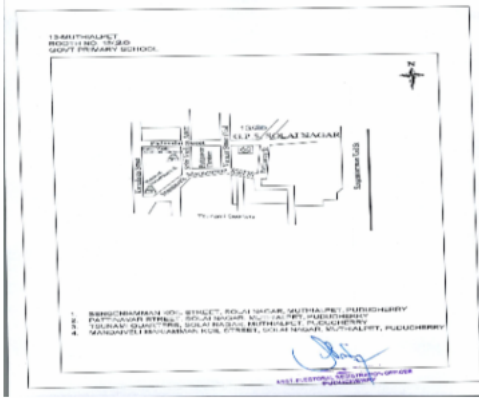

Nazri Naksha