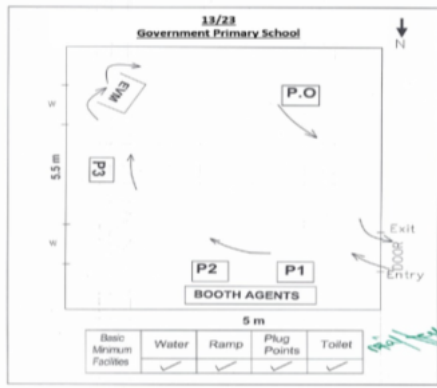

Google Map View

Polling Station Building Front View

Polling Station Front View

Cad View

Key MAP View

1 பெயர் : கருணாகரன் தந்தை பெயர்: முனுசாமி வீட்டு எண் : 60 வயது : 55 பாலினம் : ஆண் புகைப்படம் உள்ளது	IVT0186817	2 பெயர் : திருநாவுக்கரசு தந்தை பெயர்: வேலு வீட்டு எண் : 60 வயது : 53 பாலினம் : ஆண் புகைப்படம் உள்ளது	IVT0172353	3 பெயர் : ஆறுமுகம் தந்தை பெயர்: செல்வராஜ் வீட்டு எண் : 60 வயது : 52 பாலினம் : ஆண் புகைப்படம் உள்ளது	IVT0187104
4 பெயர் : லட்சுமி கணவர் பெயர்: ஆறுமுகம் வீட்டு எண் : 60 வயது : 48 பாலினம் : பெண் புகைப்படம் உள்ளது	IVT0011544	5 பெயர் : சாந்தி கணவர் பெயர்: கருணாகரன் வீட்டு எண் : 60 வயது : 48 பாலினம் : பெண் புகைப்படம் உள்ளது	GKY0483487	6 பெயர் : விஜயா கணவர் பெயர்: திருநாவுக்கரசு வீட்டு எண் : 60 வயது : 47 பாலினம் : பெண் புகைப்படம் உள்ளது	IVT0072835
7 பெயர் : அருண் குமார் தந்தை பெயர்: ஆறுமுகம் வீட்டு எண் : 60 வயது : 31 பாலினம் : ஆண் புகைப்படம் உள்ளது	IVT0045955	8 பெயர் : அரவிந்த் தந்தை பெயர்: கருணாகரன் வீட்டு எண் : 60 வயது : 30 பாலினம் : ஆண் புகைப்படம் உள்ளது	IVT0056499	# 9 பெயர் : காயத்ரி கணவர் பெயர்: பிரகாஷ் வீட்டு எண் : 60 வயது : 29 பாலினம் : பெண் புகைப்படம் உள்ளது	IVT0069989
# 10 பெயர் : லதா தேவி தந்தை பெயர்: கனகராஜ் வீட்டு எண் : 60 வயது : 28 பாலினம் : பெண் புகைப்படம் உள்ளது	IPD0069229	11 பெயர் : வெங்கடேஷ் தந்தை பெயர்: திருநாவுக்கரசு வீட்டு எண் : 60 வயது : 25 பாலினம் : ஆண் புகைப்படம் உள்ளது	IVT0104075	12 பெயர் : ராஜேஷ்வரி தந்தை பெயர்: திருநாவுக்கரசு வீட்டு எண் : 60 வயது : 24 பாலினம் : பெண் புகைப்படம் உள்ளது	IVT0195222
13 பெயர் : சண்முகசுந்தரம் தந்தை பெயர்: கோவிந்தன் வீட்டு எண் : 62 வயது : 71 பாலினம் : ஆண் புகைப்படம் உள்ளது	IVT0121632	14 பெயர் : சாந்தி கணவர் பெயர்: சண்முகசுந்தரம் வீட்டு எண் : 62 வயது : 61 பாலினம் : பெண் புகைப்படம் உள்ளது	IVT0121624	15 பெயர் : பாலமுருகன் தந்தை பெயர்: பால்ராஜ் வீட்டு எண் : 62 வயது : 48 பாலினம் : ஆண் புகைப்படம் உள்ளது	IVT0069609
16 பெயர் : அமுதா கணவர் பெயர்: பழனிசாமி வீட்டு எண் : 62 வயது : 47 பாலினம் : பெண் புகைப்படம் உள்ளது	HKD0291823	17 பெயர் : மங்கையர்க்கரசி தந்தை பெயர்: தணிகாசலம் வீட்டு எண் : 62 வயது : 31 பாலினம் : பெண் புகைப்படம் உள்ளது	IVT0204248	18 பெயர் : சங்கீதா தந்தை பெயர்: பழனிசாமி வீட்டு எண் : 62 வயது : 27 பாலினம் : பெண் புகைப்படம் உள்ளது	IVT0079715
19 பெயர் : செல்வராசு தந்தை பெயர்: நடராஜன் வீட்டு எண் : 63 வயது : 82 பாலினம் : ஆண் புகைப்படம் உள்ளது	IVT0214379	20 பெயர் : ராணி கணவர் பெயர்: செல்வராசு வீட்டு எண் : 63 வயது : 71 பாலினம் : பெண் புகைப்படம் உள்ளது	IVT0214387	21 பெயர் : யமுனா தேவி தந்தை பெயர்: குமரவேல் வீட்டு எண் : 63 வயது : 22 பாலினம் : பெண் புகைப்படம் உள்ளது	IVT0209619
22 பெயர் : சித்ரா கணவர் பெயர்: கிருஷ்ணமூர்த்தி வீட்டு எண் : 64 வயது : 66 பாலினம் : பெண் புகைப்படம் உள்ளது	HKD0292995	23 பெயர் : பாலசுப்பிரமணி தந்தை பெயர்: மணிக்கசாமி வீட்டு எண் : 64 வயது : 52 பாலினம் : ஆண் புகைப்படம் உள்ளது	HKD0290130	24 பெயர் : லட்சுமிநாராயணன் தந்தை பெயர்: கிருஷ்ணமூர்த்தி வீட்டு எண் : 64 வயது : 48 பாலினம் : ஆண் புகைப்படம் உள்ளது	HKD0290114
25 பெயர் : எழிலரசி கணவர் பெயர்: பாலசுப்பிரமணியன் வீட்டு எண் : 64 வயது : 46 பாலினம் : பெண் புகைப்படம் உள்ளது	HKD0290122	26 பெயர் : முகேஷ்குமார் தந்தை பெயர்: பாலசுப்பிரமணியன் வீட்டு எண் : 64 வயது : 26 பாலினம் : ஆண் புகைப்படம் உள்ளது	IVT0084186	27 பெயர் : கார்த்திகேயன் தந்தை பெயர்: பாலசுப்பிரமணியன் வீட்டு எண் : 64 வயது : 21 பாலினம் : ஆண் புகைப்படம் உள்ளது	IVT0222729
28 பெயர் : ஷரண் குமார் தந்தை பெயர்: பாலசுப்பிரமணியன் வீட்டு எண் : 64/ஏ வயது : 23 பாலினம் : ஆண் புகைப்படம் உள்ளது	IVT0199463	29 பெயர் : தனம் கணவர் பெயர்: சங்கரலிங்கம் வீட்டு எண் : 66 வயது : 68 பாலினம் : பெண் புகைப்படம் உள்ளது	IVT0188284	30 பெயர் : ஆம்பிகா கணவர் பெயர்: சுந்தரம் வீட்டு எண் : 66 வயது : 63 பாலினம் : பெண் புகைப்படம் உள்ளது	IVT0190249