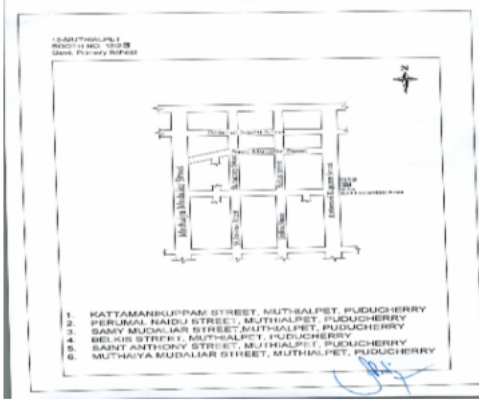

Nazri Naksha