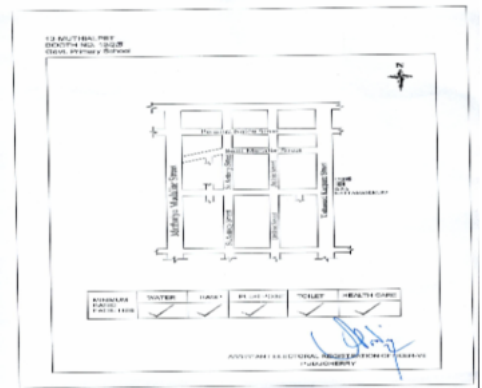

Google Map View

Polling Station Building Front View

Polling Station Front View

Cad View

Key MAP View

1 பெயர் : கருணாகரன் தந்தை பெயர்: முனுசாமி வீட்டு எண் : 60 வயது : 55 பாலினம் : ஆண் புகைப்படம் உள்ளது	IVT0186817	2 பெயர் : திருநாவுக்கரசு தந்தை பெயர்: வேலு வீட்டு எண் : 60 வயது : 53 பாலினம் : ஆண் புகைப்படம் உள்ளது	IVT0172353	3 பெயர் : ஆறுமுகம் தந்தை பெயர்: செல்வராஜ் வீட்டு எண் : 60 வயது : 52 பாலினம் : ஆண் புகைப்படம் உள்ளது	IVT0187104
4 பெயர் : லட்சுமி கணவர் பெயர்: ஆறுமுகம் வீட்டு எண் : 60 வயது : 48 பாலினம் : பெண் புகைப்படம் உள்ளது	IVT0011544	5 பெயர் : சாந்தி கணவர் பெயர்: கருணாகரன் வீட்டு எண் : 60 வயது : 48 பாலினம் : பெண் புகைப்படம் உள்ளது	GKY0483487	6 பெயர் : விஜயா கணவர் பெயர்: திருநாவுக்கரசு வீட்டு எண் : 60 வயது : 47 பாலினம் : பெண் புகைப்படம் உள்ளது	IVT0072835
7 பெயர் : அருண் குமார் தந்தை பெயர்: ஆறுமுகம் வீட்டு எண் : 60 வயது : 31 பாலினம் : ஆண் புகைப்படம் உள்ளது	IVT0045955	8 பெயர் : அரவிந்த் தந்தை பெயர்: கருணாகரன் வீட்டு எண் : 60 வயது : 30 பாலினம் : ஆண் புகைப்படம் உள்ளது	IVT0056499	# 9 பெயர் : காயத்ரி கணவர் பெயர்: பிரகாஷ் வீட்டு எண் : 60 வயது : 29 பாலினம் : பெண் புகைப்படம் உள்ளது	IVT0069989
# 10 பெயர் : லதா தேவி தந்தை பெயர்: கனகராஜ் வீட்டு எண் : 60 வயது : 28 பாலினம் : பெண் புகைப்படம் உள்ளது	IPD0069229	11 பெயர் : வெங்கடேஷ் தந்தை பெயர்: திருநாவுக்கரசு வீட்டு எண் : 60 வயது : 25 பாலினம் : ஆண் புகைப்படம் உள்ளது	IVT0104075	12 பெயர் : ராஜேஷ்வரி தந்தை பெயர்: திருநாவுக்கரசு வீட்டு எண் : 60 வயது : 24 பாலினம் : பெண் புகைப்படம் உள்ளது	IVT0195222
13 பெயர் : சண்முகசுந்தரம் தந்தை பெயர்: கோவிந்தன் வீட்டு எண் : 62 வயது : 71 பாலினம் : ஆண் புகைப்படம் உள்ளது	IVT0121632	14 பெயர் : சாந்தி கணவர் பெயர்: சண்முகசுந்தரம் வீட்டு எண் : 62 வயது : 61 பாலினம் : பெண் புகைப்படம் உள்ளது	IVT0121624	15 பெயர் : பாலமுருகன் தந்தை பெயர்: பால்ராஜ் வீட்டு எண் : 62 வயது : 48 பாலினம் : ஆண் புகைப்படம் உள்ளது	IVT0069609
16 பெயர் : அமுதா கணவர் பெயர்: பழனிசாமி வீட்டு எண் : 62 வயது : 47 பாலினம் : பெண் புகைப்படம் உள்ளது	HKD0291823	17 பெயர் : மங்கையர்க்கரசி தந்தை பெயர்: தணிகாசலம் வீட்டு எண் : 62 வயது : 31 பாலினம் : பெண் புகைப்படம் உள்ளது	IVT0204248	18 பெயர் : சங்கீதா தந்தை பெயர்: பழனிசாமி வீட்டு எண் : 62 வயது : 27 பாலினம் : பெண் புகைப்படம் உள்ளது	IVT0079715
19 பெயர் : செல்வராசு தந்தை பெயர்: நடராஜன் வீட்டு எண் : 63 வயது : 82 பாலினம் : ஆண் புகைப்படம் உள்ளது	IVT0214379	20 பெயர் : ராணி கணவர் பெயர்: செல்வராசு வீட்டு எண் : 63 வயது : 71 பாலினம் : பெண் புகைப்படம் உள்ளது	IVT0214387	21 பெயர் : யமுனா தேவி தந்தை பெயர்: குமரவேல் வீட்டு எண் : 63 வயது : 22 பாலினம் : பெண் புகைப்படம் உள்ளது	IVT0209619
22 பெயர் : சித்ரா கணவர் பெயர்: கிருஷ்ணமூர்த்தி வீட்டு எண் : 64 வயது : 66 பாலினம் : பெண் புகைப்படம் உள்ளது	HKD0292995	23 பெயர் : பாலசுப்பிரமணி தந்தை பெயர்: மணிக்கசாமி வீட்டு எண் : 64 வயது : 52 பாலினம் : ஆண் புகைப்படம் உள்ளது	HKD0290130	24 பெயர் : லட்சுமிநாராயணன் தந்தை பெயர்: கிருஷ்ணமூர்த்தி வீட்டு எண் : 64 வயது : 48 பாலினம் : ஆண் புகைப்படம் உள்ளது	HKD0290114
25 பெயர் : எழிலரசி கணவர் பெயர்: பாலசுப்பிரமணியன் வீட்டு எண் : 64 வயது : 46 பாலினம் : பெண் புகைப்படம் உள்ளது	HKD0290122	26 பெயர் : முகேஷ்குமார் தந்தை பெயர்: பாலசுப்பிரமணியன் வீட்டு எண் : 64 வயது : 26 பாலினம் : ஆண் புகைப்படம் உள்ளது	IVT0084186	27 பெயர் : கார்த்திகேயன் தந்தை பெயர்: பாலசுப்பிரமணியன் வீட்டு எண் : 64 வயது : 21 பாலினம் : ஆண் புகைப்படம் உள்ளது	IVT0222729
28 பெயர் : ஷரண் குமார் தந்தை பெயர்: பாலசுப்பிரமணியன் வீட்டு எண் : 64/ஏ வயது : 23 பாலினம் : ஆண் புகைப்படம் உள்ளது	IVT0199463	29 பெயர் : தனம் கணவர் பெயர்: சங்கரலிங்கம் வீட்டு எண் : 66 வயது : 68 பாலினம் : பெண் புகைப்படம் உள்ளது	IVT0188284	30 பெயர் : ஆம்பிகா கணவர் பெயர்: சுந்தரம் வீட்டு எண் : 66 வயது : 63 பாலினம் : பெண் புகைப்படம் உள்ளது	IVT0190249