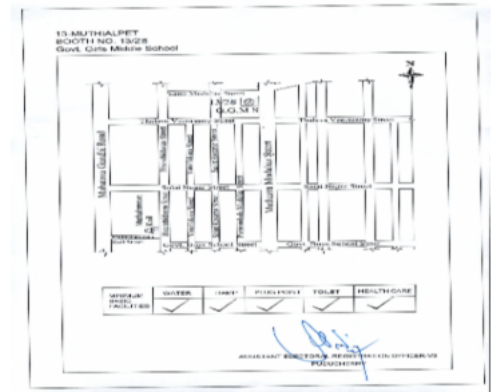

Nazri Naksha

Google Map View

Polling Station Building Front View

Polling Station Front View

Cad View

Key MAP View

1 பெயர் : கமலா கணவர் பெயர்: கருணாநந்தன் வீட்டு எண் : 2 வயது : 83 பாலினம் : பெண் புகைப்படம் உள்ளது	HKD0256750	2 பெயர் : முருகன் தந்தை பெயர்: கதிர்வேலு வீட்டு எண் : 2 வயது : 53 பாலினம் : ஆண் புகைப்படம் உள்ளது	GKY0398388	3 பெயர் : அபிராமி கணவர் பெயர்: முருகன் வீட்டு எண் : 2 வயது : 45 பாலினம் : பெண் புகைப்படம் உள்ளது	GKY0455212
4 பெயர் : சாந்தகுமாரி தந்தை பெயர்: நடராஜன் வீட்டு எண் : 2 வயது : 42 பாலினம் : பெண் புகைப்படம் உள்ளது	HKD0270439	5 பெயர் : யஷ்மதி தந்தை பெயர்: முருகன் வீட்டு எண் : 2 வயது : 26 பாலினம் : பெண் புகைப்படம் உள்ளது	IVT0082073	6 பெயர் : ஹரிஷ் தந்தை பெயர்: முருகன் வீட்டு எண் : 2 வயது : 24 பாலினம் : ஆண் புகைப்படம் உள்ளது	IVT0197350
7 பெயர் : கீதா கணவர் பெயர்: சாய்கிருஷ்ணன் வீட்டு எண் : 4 வயது : 40 பாலினம் : பெண் புகைப்படம் உள்ளது	LPN8887242	S 8 பெயர் : சந்தியா தந்தை பெயர்: ரவிசுந்திரன் வீட்டு எண் : 4 வயது : 24 பாலினம் : பெண் புகைப்படம் உள்ளது	IVT0199604	9 பெயர் : மாலா கணவர் பெயர்: பன்னீர்செல்வம் வீட்டு எண் : 6 வயது : 58 பாலினம் : பெண் புகைப்படம் உள்ளது	HKD0351445
10 பெயர் : விஷ்ணுசெல்வம் தந்தை பெயர்: பன்னீர்செல்வம் வீட்டு எண் : 6 வயது : 34 பாலினம் : ஆண் புகைப்படம் உள்ளது	IVT0022822	11 பெயர் : ஷாந்தினி கணவர் பெயர்: விஷ்ணுசெல்வம் வீட்டு எண் : 6 வயது : 31 பாலினம் : பெண் புகைப்படம் உள்ளது	IGW0041129	12 பெயர் : ஜாப் அமலோர் தந்தை பெயர்: ஆரோக்கியநாதன் வீட்டு எண் : 8 வயது : 75 பாலினம் : ஆண் புகைப்படம் உள்ளது	IVT0122366
13 பெயர் : மேரி எலிசபெத் கணவர் பெயர்: ஜாப் அமலோர் வீட்டு எண் : 8 வயது : 59 பாலினம் : பெண் புகைப்படம் உள்ளது	HKD0255570	14 பெயர் : ஜெரால்டு ஆரோக்கியராஜ் தந்தை பெயர்: ஜோப் அமலோர் வீட்டு எண் : 8 வயது : 48 பாலினம் : ஆண் புகைப்படம் உள்ளது	HKD0253344	15 பெயர் : ஜெயலட்சுமி கணவர் பெயர்: ஜெரார்டு ஆரோக்கியராஜ் வீட்டு எண் : 8 வயது : 41 பாலினம் : பெண் புகைப்படம் உள்ளது	KVY0471151
16 பெயர் : மனோகரன் தந்தை பெயர்: பகவத்சிங் வீட்டு எண் : 10 வயது : 64 பாலினம் : ஆண் புகைப்படம் உள்ளது	IVT0122358	17 பெயர் : மணிமேகலை கணவர் பெயர்: மனோகரன் வீட்டு எண் : 10 வயது : 58 பாலினம் : பெண் புகைப்படம் உள்ளது	IVT0122341	18 பெயர் : தேன்மொழி தந்தை பெயர்: மனோகரன் வீட்டு எண் : 10 வயது : 35 பாலினம் : பெண் புகைப்படம் உள்ளது	IVT0022053
19 பெயர் : அசோக்குமார் தந்தை பெயர்: மனோகரன் வீட்டு எண் : 10 வயது : 34 பாலினம் : ஆண் புகைப்படம் உள்ளது	IVT0022046	20 பெயர் : முருகேசன் தந்தை பெயர்: சண்முகம் வீட்டு எண் : 12 வயது : 81 பாலினம் : ஆண் புகைப்படம் உள்ளது	HKD0269704	21 பெயர் : ருக்குமணி கணவர் பெயர்: சக்கராண்டியன் வீட்டு எண் : 12 வயது : 69 பாலினம் : பெண் புகைப்படம் உள்ளது	IVT0122424
22 பெயர் : சுந்தர் ராஜன் தந்தை பெயர்: சவுரிநாதன் வீட்டு எண் : 12 வயது : 66 பாலினம் : ஆண் புகைப்படம் உள்ளது	IVT0122333	23 பெயர் : ஜீலியன் ரவி தந்தை பெயர்: கிரேகுவார் வீட்டு எண் : 12 வயது : 62 பாலினம் : ஆண் புகைப்படம் உள்ளது	IVT0122325	24 பெயர் : பௌவிராக்கினி சாந்தி கணவர் பெயர்: சுந்தர்ராஜன் வீட்டு எண் : 12 வயது : 60 பாலினம் : பெண் புகைப்படம் உள்ளது	IVT0122317
# 25 பெயர் : தமிழ்மணி தந்தை பெயர்: சக்கராண்டியன் வீட்டு எண் : 12 வயது : 44 பாலினம் : ஆண் புகைப்படம் உள்ளது	HKD0339564	26 பெயர் : பாரதிதாசன் தந்தை பெயர்: முருகேசன் வீட்டு எண் : 12 வயது : 41 பாலினம் : ஆண் புகைப்படம் உள்ளது	IVT0021204	27 பெயர் : வேளாங்கன்னி கணவர் பெயர்: தமிழ்மணி வீட்டு எண் : 12 வயது : 38 பாலினம் : பெண் புகைப்படம் உள்ளது	IVT0227876
28 பெயர் : வசந்தி கணவர் பெயர்: பாரதிதாசன் வீட்டு எண் : 12 வயது : 35 பாலினம் : பெண் புகைப்படம் உள்ளது	IVT0021212	29 பெயர் : மோர்ஸ் ஜீடு தந்தை பெயர்: சுந்தரராஜன் வீட்டு எண் : 12 வயது : 29 பாலினம் : ஆண் புகைப்படம் உள்ளது	IVT0065078	S 30 பெயர் : புனிதவதி கணவர் பெயர்: துரைராஜன் வீட்டு எண் : 12-A வயது : 72 பாலினம் : பெண் புகைப்படம் உள்ளது	IVT0122309