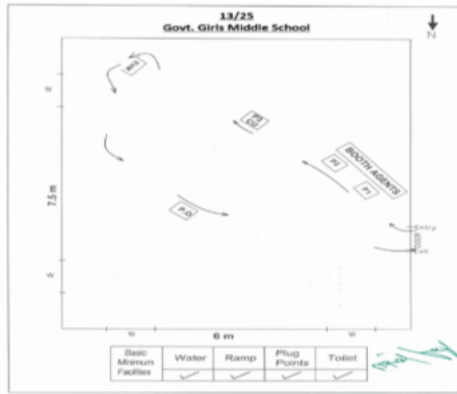

Nazri Naksha

Google Map View

Polling Station Building Front View

Polling Station Front View

Cad View

Key MAP View

1 பெயர் : கமலா கணவர் பெயர்: கருணாநந்தன் வீட்டு எண் : 2 வயது : 83 பாலினம் : பெண் புகைப்படம் உள்ளது	HKD0256750	2 பெயர் : முருகன் தந்தை பெயர்: கதிர்வேலு வீட்டு எண் : 2 வயது : 53 பாலினம் : ஆண் புகைப்படம் உள்ளது	GKY0398388	3 பெயர் : அபிராமி கணவர் பெயர்: முருகன் வீட்டு எண் : 2 வயது : 45 பாலினம் : பெண் புகைப்படம் உள்ளது	GKY0455212
4 பெயர் : சாந்தகுமாரி தந்தை பெயர்: நடராஜன் வீட்டு எண் : 2 வயது : 42 பாலினம் : பெண் புகைப்படம் உள்ளது	HKD0270439	5 பெயர் : யஷ்மதி தந்தை பெயர்: முருகன் வீட்டு எண் : 2 வயது : 26 பாலினம் : பெண் புகைப்படம் உள்ளது	IVT0082073	6 பெயர் : ஹரிஷ் தந்தை பெயர்: முருகன் வீட்டு எண் : 2 வயது : 24 பாலினம் : ஆண் புகைப்படம் உள்ளது	IVT0197350
7 பெயர் : கீதா கணவர் பெயர்: சாய்கிருஷ்ணன் வீட்டு எண் : 4 வயது : 40 பாலினம் : பெண் புகைப்படம் உள்ளது	LPN8887242	S 8 பெயர் : சந்தியா தந்தை பெயர்: ரவிசுந்திரன் வீட்டு எண் : 4 வயது : 24 பாலினம் : பெண் புகைப்படம் உள்ளது	IVT0199604	9 பெயர் : மாலா கணவர் பெயர்: பன்னீர்செல்வம் வீட்டு எண் : 6 வயது : 58 பாலினம் : பெண் புகைப்படம் உள்ளது	HKD0351445
10 பெயர் : விஷ்ணுசெல்வம் தந்தை பெயர்: பன்னீர்செல்வம் வீட்டு எண் : 6 வயது : 34 பாலினம் : ஆண் புகைப்படம் உள்ளது	IVT0022822	11 பெயர் : ஷாந்தினி கணவர் பெயர்: விஷ்ணுசெல்வம் வீட்டு எண் : 6 வயது : 31 பாலினம் : பெண் புகைப்படம் உள்ளது	IGW0041129	12 பெயர் : ஜாப் அமலோர் தந்தை பெயர்: ஆரோக்கியநாதன் வீட்டு எண் : 8 வயது : 75 பாலினம் : ஆண் புகைப்படம் உள்ளது	IVT0122366
13 பெயர் : மேரி எலிசபெத் கணவர் பெயர்: ஜாப் அமலோர் வீட்டு எண் : 8 வயது : 59 பாலினம் : பெண் புகைப்படம் உள்ளது	HKD0255570	14 பெயர் : ஜெரால்டு ஆரோக்கியராஜ் தந்தை பெயர்: ஜோப் அமலோர் வீட்டு எண் : 8 வயது : 48 பாலினம் : ஆண் புகைப்படம் உள்ளது	HKD0253344	15 பெயர் : ஜெயலட்சுமி கணவர் பெயர்: ஜெரார்டு ஆரோக்கியராஜ் வீட்டு எண் : 8 வயது : 41 பாலினம் : பெண் புகைப்படம் உள்ளது	KVY0471151
16 பெயர் : மனோகரன் தந்தை பெயர்: பகவத்சிங் வீட்டு எண் : 10 வயது : 64 பாலினம் : ஆண் புகைப்படம் உள்ளது	IVT0122358	17 பெயர் : மணிமேகலை கணவர் பெயர்: மனோகரன் வீட்டு எண் : 10 வயது : 58 பாலினம் : பெண் புகைப்படம் உள்ளது	IVT0122341	18 பெயர் : தேன்மொழி தந்தை பெயர்: மனோகரன் வீட்டு எண் : 10 வயது : 35 பாலினம் : பெண் புகைப்படம் உள்ளது	IVT0022053
19 பெயர் : அசோக்குமார் தந்தை பெயர்: மனோகரன் வீட்டு எண் : 10 வயது : 34 பாலினம் : ஆண் புகைப்படம் உள்ளது	IVT0022046	20 பெயர் : முருகேசன் தந்தை பெயர்: சண்முகம் வீட்டு எண் : 12 வயது : 81 பாலினம் : ஆண் புகைப்படம் உள்ளது	HKD0269704	21 பெயர் : ருக்குமணி கணவர் பெயர்: சக்கராண்டியன் வீட்டு எண் : 12 வயது : 69 பாலினம் : பெண் புகைப்படம் உள்ளது	IVT0122424
22 பெயர் : சுந்தர் ராஜன் தந்தை பெயர்: சவுரிநாதன் வீட்டு எண் : 12 வயது : 66 பாலினம் : ஆண் புகைப்படம் உள்ளது	IVT0122333	23 பெயர் : ஜீலியன் ரவி தந்தை பெயர்: கிரேகுவார் வீட்டு எண் : 12 வயது : 62 பாலினம் : ஆண் புகைப்படம் உள்ளது	IVT0122325	24 பெயர் : பௌவிராக்கினி சாந்தி கணவர் பெயர்: சுந்தர்ராஜன் வீட்டு எண் : 12 வயது : 60 பாலினம் : பெண் புகைப்படம் உள்ளது	IVT0122317
# 25 பெயர் : தமிழ்மணி தந்தை பெயர்: சக்கராண்டியன் வீட்டு எண் : 12 வயது : 44 பாலினம் : ஆண் புகைப்படம் உள்ளது	HKD0339564	26 பெயர் : பாரதிதாசன் தந்தை பெயர்: முருகேசன் வீட்டு எண் : 12 வயது : 41 பாலினம் : ஆண் புகைப்படம் உள்ளது	IVT0021204	27 பெயர் : வேளாங்கன்னி கணவர் பெயர்: தமிழ்மணி வீட்டு எண் : 12 வயது : 38 பாலினம் : பெண் புகைப்படம் உள்ளது	IVT0227876
28 பெயர் : வசந்தி கணவர் பெயர்: பாரதிதாசன் வீட்டு எண் : 12 வயது : 35 பாலினம் : பெண் புகைப்படம் உள்ளது	IVT0021212	29 பெயர் : மோர்ஸ் ஜீடு தந்தை பெயர்: சுந்தரராஜன் வீட்டு எண் : 12 வயது : 29 பாலினம் : ஆண் புகைப்படம் உள்ளது	IVT0065078	S 30 பெயர் : புனிதவதி கணவர் பெயர்: துரைராஜன் வீட்டு எண் : 12-A வயது : 72 பாலினம் : பெண் புகைப்படம் உள்ளது	IVT0122309