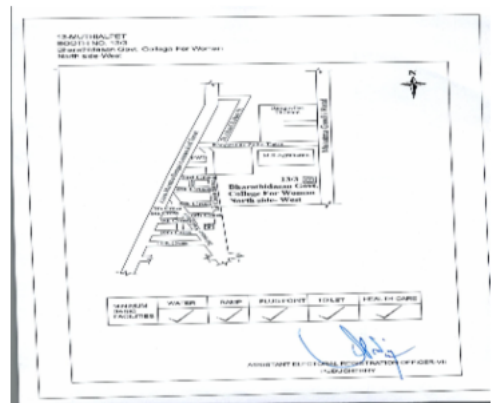

Google Map View

Polling Station Building Front View

Polling Station Front View

Cad View

Key MAP View

1 பெயர் : பொன்னுசாமி தந்தை பெயர்: ராசு வீட்டு எண் : 1 வயது : 87 பாலினம் : ஆண் புகைப்படம் உள்ளது	IVT0097527	2 பெயர் : பன்னீர்செல்வம் தந்தை பெயர்: அப்பாவு வீட்டு எண் : 1 வயது : 59 பாலினம் : ஆண் புகைப்படம் உள்ளது	IVT0097543	3 பெயர் : கார்த்திகேயன் தந்தை பெயர்: பொன்னுசாமி வீட்டு எண் : 1 வயது : 57 பாலினம் : ஆண் புகைப்படம் உள்ளது	IVT0154591
4 பெயர் : கௌரி கணவர் பெயர்: பன்னீர் வீட்டு எண் : 1 வயது : 56 பாலினம் : பெண் புகைப்படம் உள்ளது	IVT0212860	5 பெயர் : கவிதா கணவர் பெயர்: கார்த்திகேயன் வீட்டு எண் : 1 வயது : 52 பாலினம் : பெண் புகைப்படம் உள்ளது	CMS0217992	6 பெயர் : செல்வி கணவர் பெயர்: ஆறுமுகம் வீட்டு எண் : 1 வயது : 51 பாலினம் : பெண் புகைப்படம் உள்ளது	IVT0154609
7 பெயர் : ராஜராஜேஸ்வரி கணவர் பெயர்: சண்முகம் வீட்டு எண் : 1 வயது : 37 பாலினம் : பெண் புகைப்படம் உள்ளது	IVT0040014	8 பெயர் : சண்முகம் தந்தை பெயர்: ஆறுமுகம் வீட்டு எண் : 01 வயது : 36 பாலினம் : ஆண் புகைப்படம் உள்ளது	HKD0405696	9 பெயர் : கார்த்திக் தந்தை பெயர்: ராஜன் வீட்டு எண் : 1 வயது : 34 பாலினம் : ஆண் புகைப்படம் உள்ளது	IVT0078329
10 பெயர் : அர்ச்சனா தந்தை பெயர்: ஆறுமுகம் வீட்டு எண் : 1 வயது : 34 பாலினம் : பெண் புகைப்படம் உள்ளது	IVT0013474	11 பெயர் : ரம்யா கணவர் பெயர்: கார்த்திக் வீட்டு எண் : 1 வயது : 34 பாலினம் : பெண் புகைப்படம் உள்ளது	URT0457853	12 பெயர் : அனுராகினி தந்தை பெயர்: கார்த்திகேயன் வீட்டு எண் : 1 வயது : 27 பாலினம் : பெண் புகைப்படம் உள்ளது	IVT0076083
13 பெயர் : சரஸ்வதி கணவர் பெயர்: ஆறுமுகம் வீட்டு எண் : 2 வயது : 67 பாலினம் : பெண் புகைப்படம் உள்ளது	GKY0529628	S 14 பெயர் : செல்வி கணவர் பெயர்: சுந்தரம் வீட்டு எண் : 2 வயது : 60 பாலினம் : பெண் புகைப்படம் உள்ளது	IVT0025072	15 பெயர் : ரவிந்தரநாத் தாசூர் தந்தை பெயர்: அண்ணாமலை வீட்டு எண் : 2 வயது : 54 பாலினம் : ஆண் புகைப்படம் உள்ளது	HKD0368134
16 பெயர் : மஞ்சனா கணவர் பெயர்: ரவிந்தரநாத் தாசூர் வீட்டு எண் : 2 வயது : 52 பாலினம் : பெண் புகைப்படம் உள்ளது	IVT0154617	S 17 பெயர் : ராஜா தந்தை பெயர்: சுந்தரம் வீட்டு எண் : 2 வயது : 39 பாலினம் : ஆண் புகைப்படம் உள்ளது	IVT0040121	# 18 பெயர் : ர உமா மகேஸ்வரி தந்தை பெயர்: ரவிந்தரநாத் தாசூர் வீட்டு எண் : 2 வயது : 35 பாலினம் : பெண் புகைப்படம் உள்ளது	IVT0013664
19 பெயர் : சரவணன் தந்தை பெயர்: ஆறுமுகம் வீட்டு எண் : 2 வயது : 32 பாலினம் : ஆண் புகைப்படம் உள்ளது	IVT0058453	20 பெயர் : பவித்ரா தந்தை பெயர்: ரவிந்தரநாத் தாசூர் வீட்டு எண் : 2 வயது : 31 பாலினம் : பெண் புகைப்படம் உள்ளது	IVT0039974	21 பெயர் : ஆனந்தன் தந்தை பெயர்: இரத்தினசபாபதி வீட்டு எண் : 3 வயது : 63 பாலினம் : ஆண் புகைப்படம் உள்ளது	IVT0097550
22 பெயர் : கௌரி கணவர் பெயர்: ஆனந்தன் வீட்டு எண் : 3 வயது : 60 பாலினம் : பெண் புகைப்படம் உள்ளது	GKY0363085	23 பெயர் : குணசேகரன் தந்தை பெயர்: பாலசுந்தரம் வீட்டு எண் : 3 வயது : 54 பாலினம் : ஆண் புகைப்படம் உள்ளது	IVT0097568	24 பெயர் : கவிதா கணவர் பெயர்: குணசேகரன் வீட்டு எண் : 3 வயது : 48 பாலினம் : பெண் புகைப்படம் உள்ளது	GKY0395970
25 பெயர் : தனலட்சுமி கணவர் பெயர்: கலியபெருமாள் வீட்டு எண் : 3 வயது : 47 பாலினம் : பெண் புகைப்படம் உள்ளது	KVY0440958	26 பெயர் : அமுதா என்கிற ஆனந்தவள்ளி தந்தை பெயர்: ஆனந்தன் வீட்டு எண் : 3 வயது : 28 பாலினம் : பெண் புகைப்படம் உள்ளது	IVT0066548	27 பெயர் : பாணு தந்தை பெயர்: கலியபெருமாள் வீட்டு எண் : 3 வயது : 26 பாலினம் : பெண் புகைப்படம் உள்ளது	IVT0084343
28 பெயர் : பிரியா தந்தை பெயர்: கலியபெருமாள் வீட்டு எண் : 3 வயது : 26 பாலினம் : பெண் புகைப்படம் உள்ளது	IVT0084350	29 பெயர் : ஹரிதா தந்தை பெயர்: குணசேகரன் வீட்டு எண் : 3 வயது : 24 பாலினம் : பெண் புகைப்படம் உள்ளது	IVT0201285	30 பெயர் : ஏகநாதன் தந்தை பெயர்: சுப்ரமணியன் வீட்டு எண் : 4 வயது : 60 பாலினம் : ஆண் புகைப்படம் உள்ளது	IVT0097584