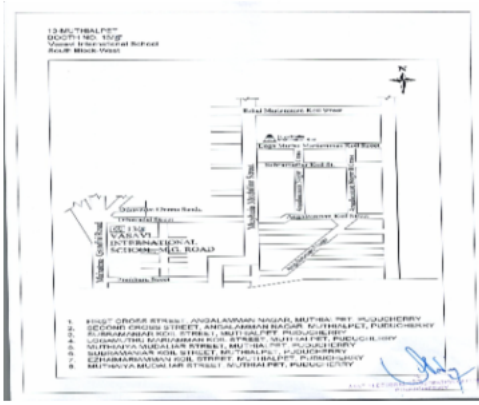

Nazri Naksha