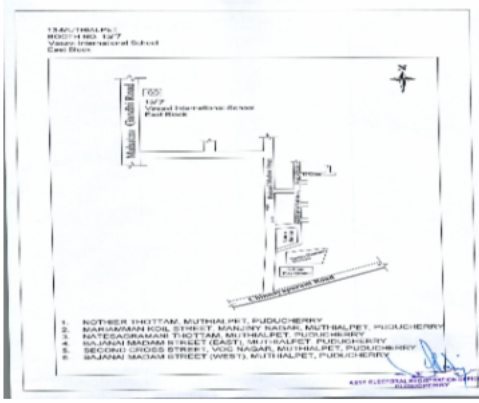

Nazri Naksha