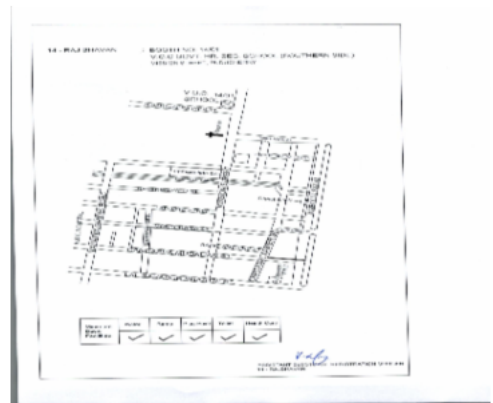

Key MAP View