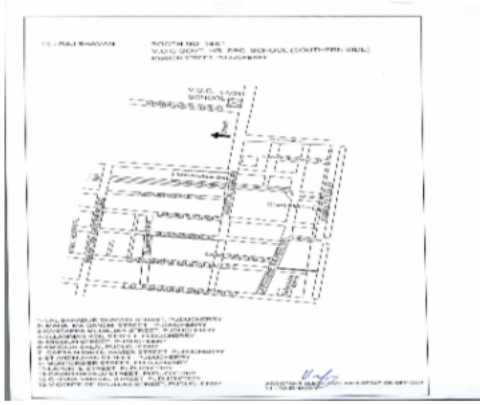

Nazri Naksha